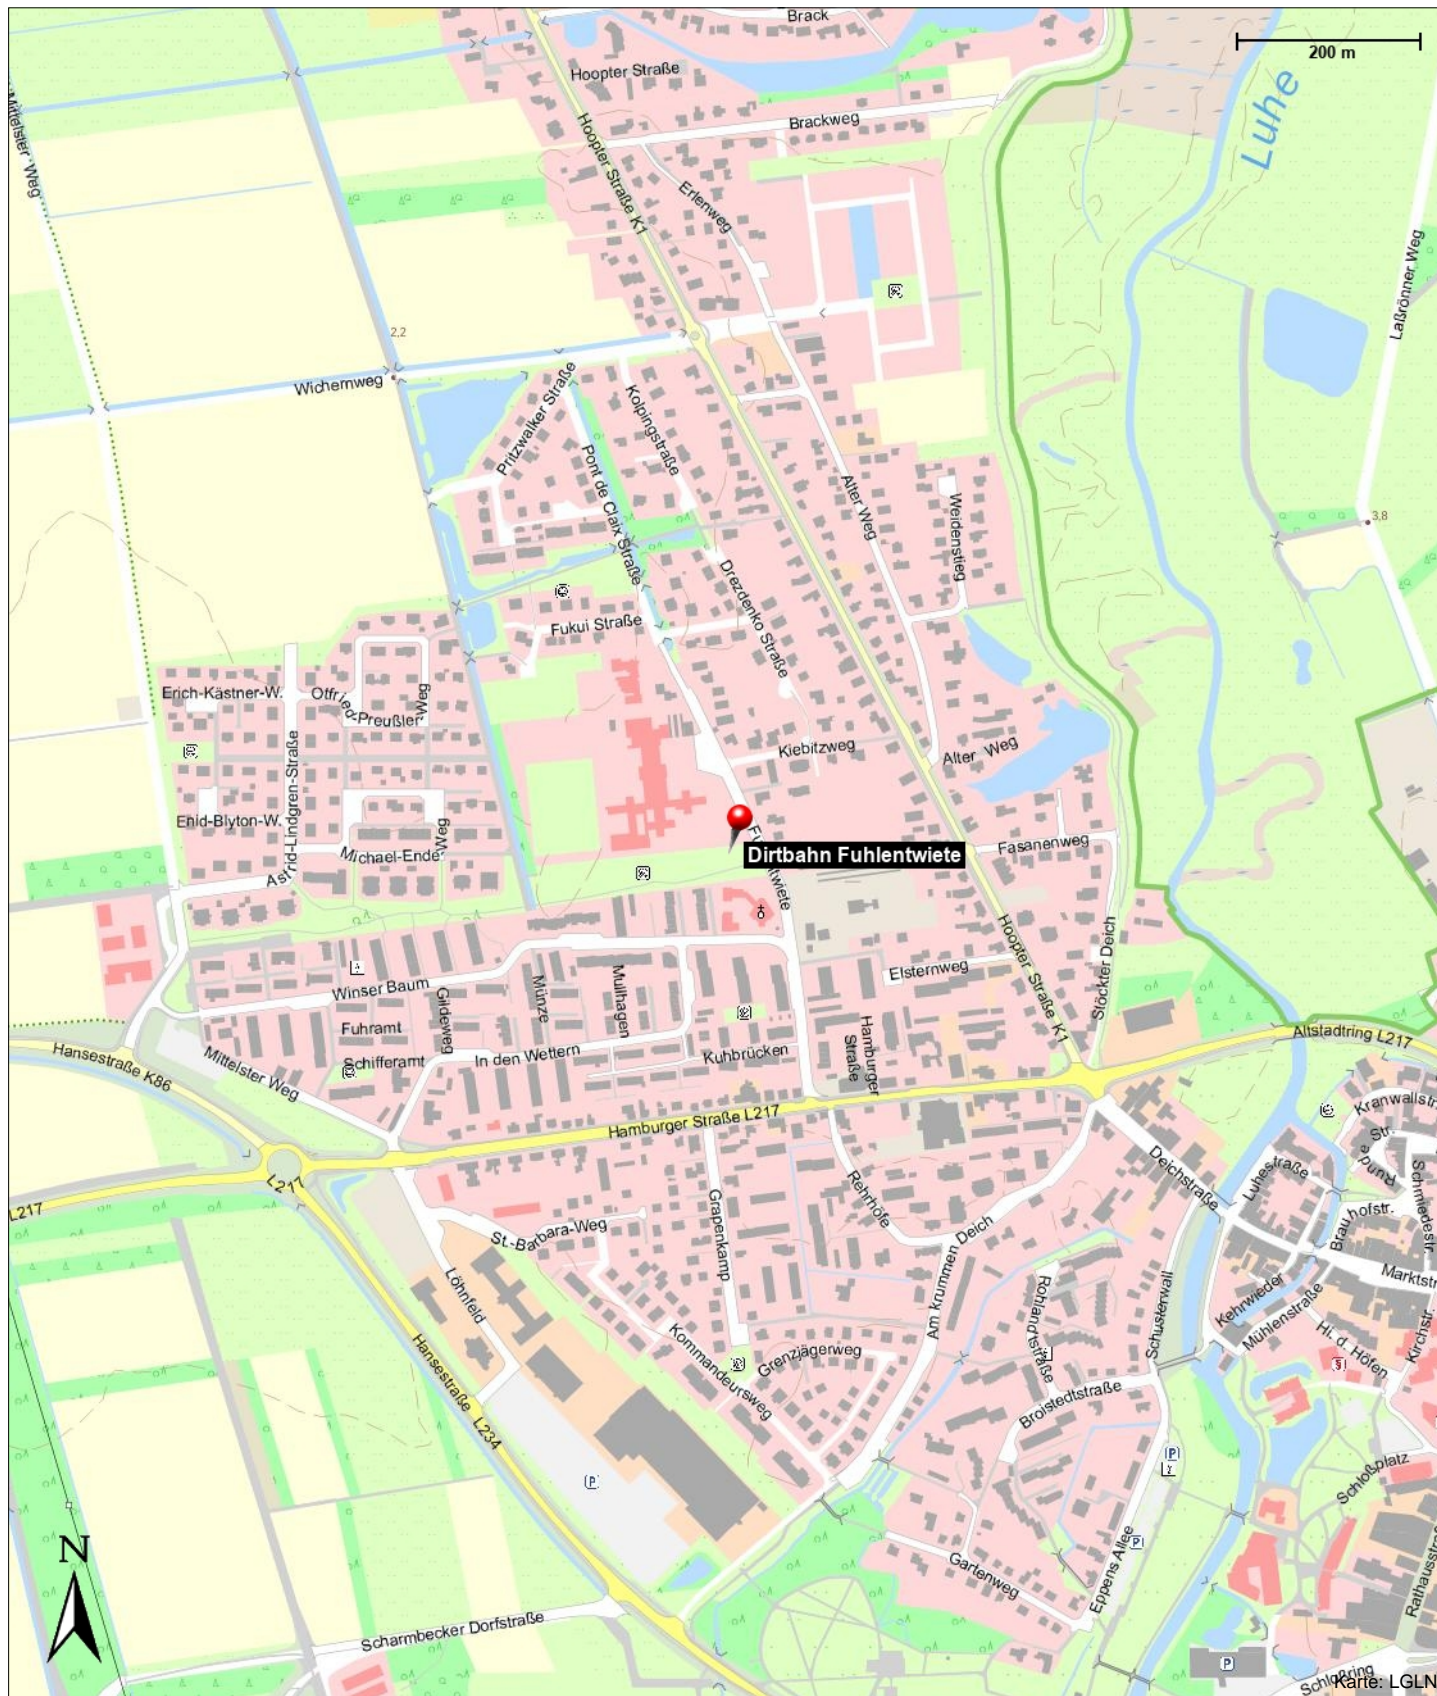

Dirtbahn Fuhlentwiete

Fuhlentwiete
21423 Winsen (Luhe)

Kontakt

Fuhlentwiete
21423 Winsen (Luhe)

Position

N 53° 22.11103', E 010° 11.71377'

3.jpg

Dirtbahn Fuhlentwiete

Fuhlentwiete
21423 Winsen (Luhe)

Dirtbahn Fuhlentwiete

Fuhlentwiete
21423 Winsen (Luhe)