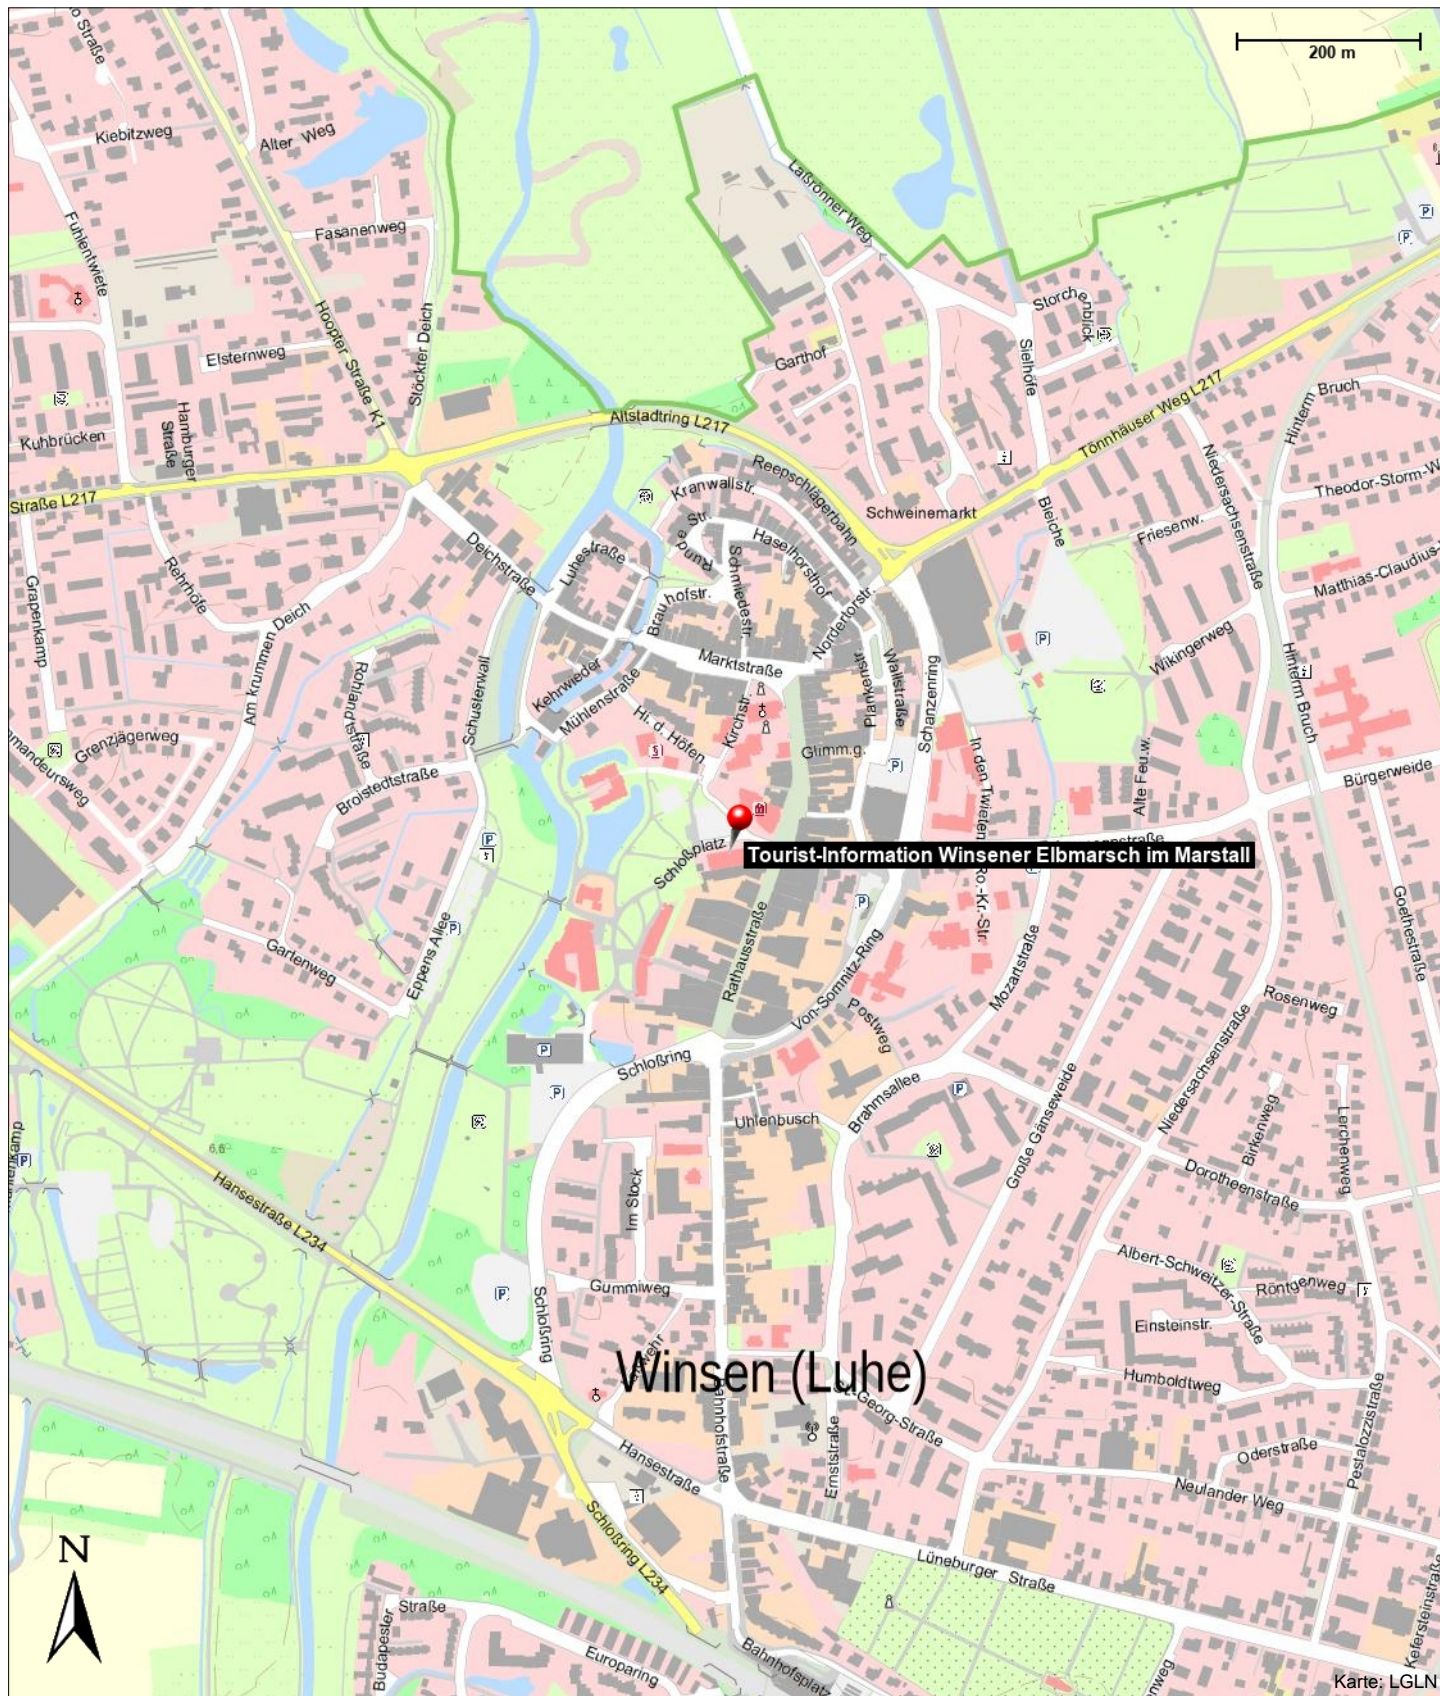

Tourist-Information Winsener Elbmarsch im Marstall

Schloßplatz 11
21423 Winsen (Luhe)

E-Mail: touristinfo@winsener-elbmarsch.de
Internet: <https://www.winsener-elbmarsch.de/>

Informationen

wl/gn

Kontakt

Schloßplatz 11
21423 Winsen (Luhe)

Position

N 53° 21.74299', E 010° 12.37612'

Tourist-Information Winsener Elbmarsch im Marstall

Schloßplatz 11
21423 Winsen (Luhe)

E-Mail: touristinfo@winsener-elbmarsch.de
Internet: <https://www.winsener-elbmarsch.de/>