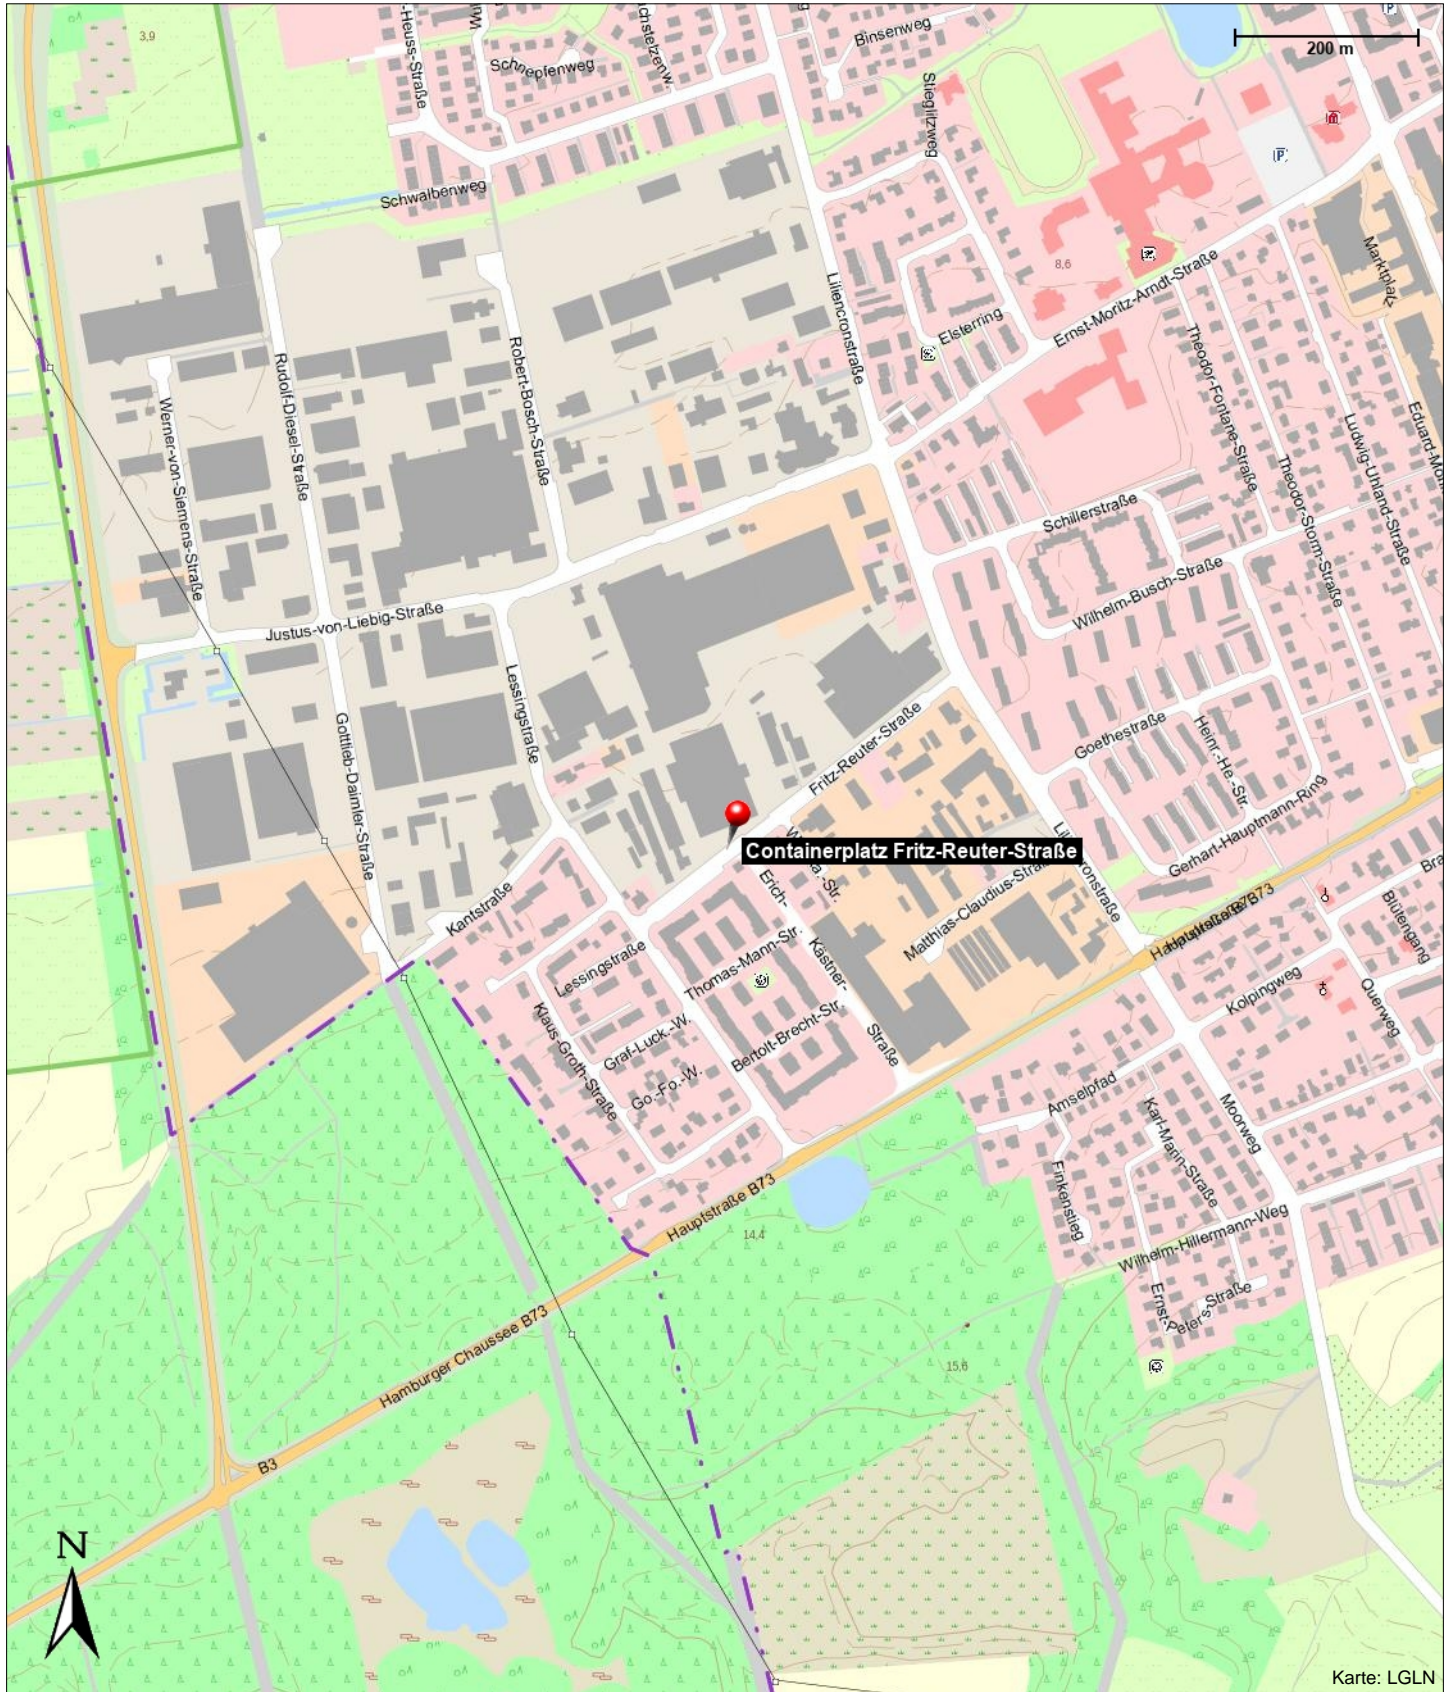

Containerplatz Fritz-Reuter-Straße

Fritz-Reuter-Straße
21629 Neu