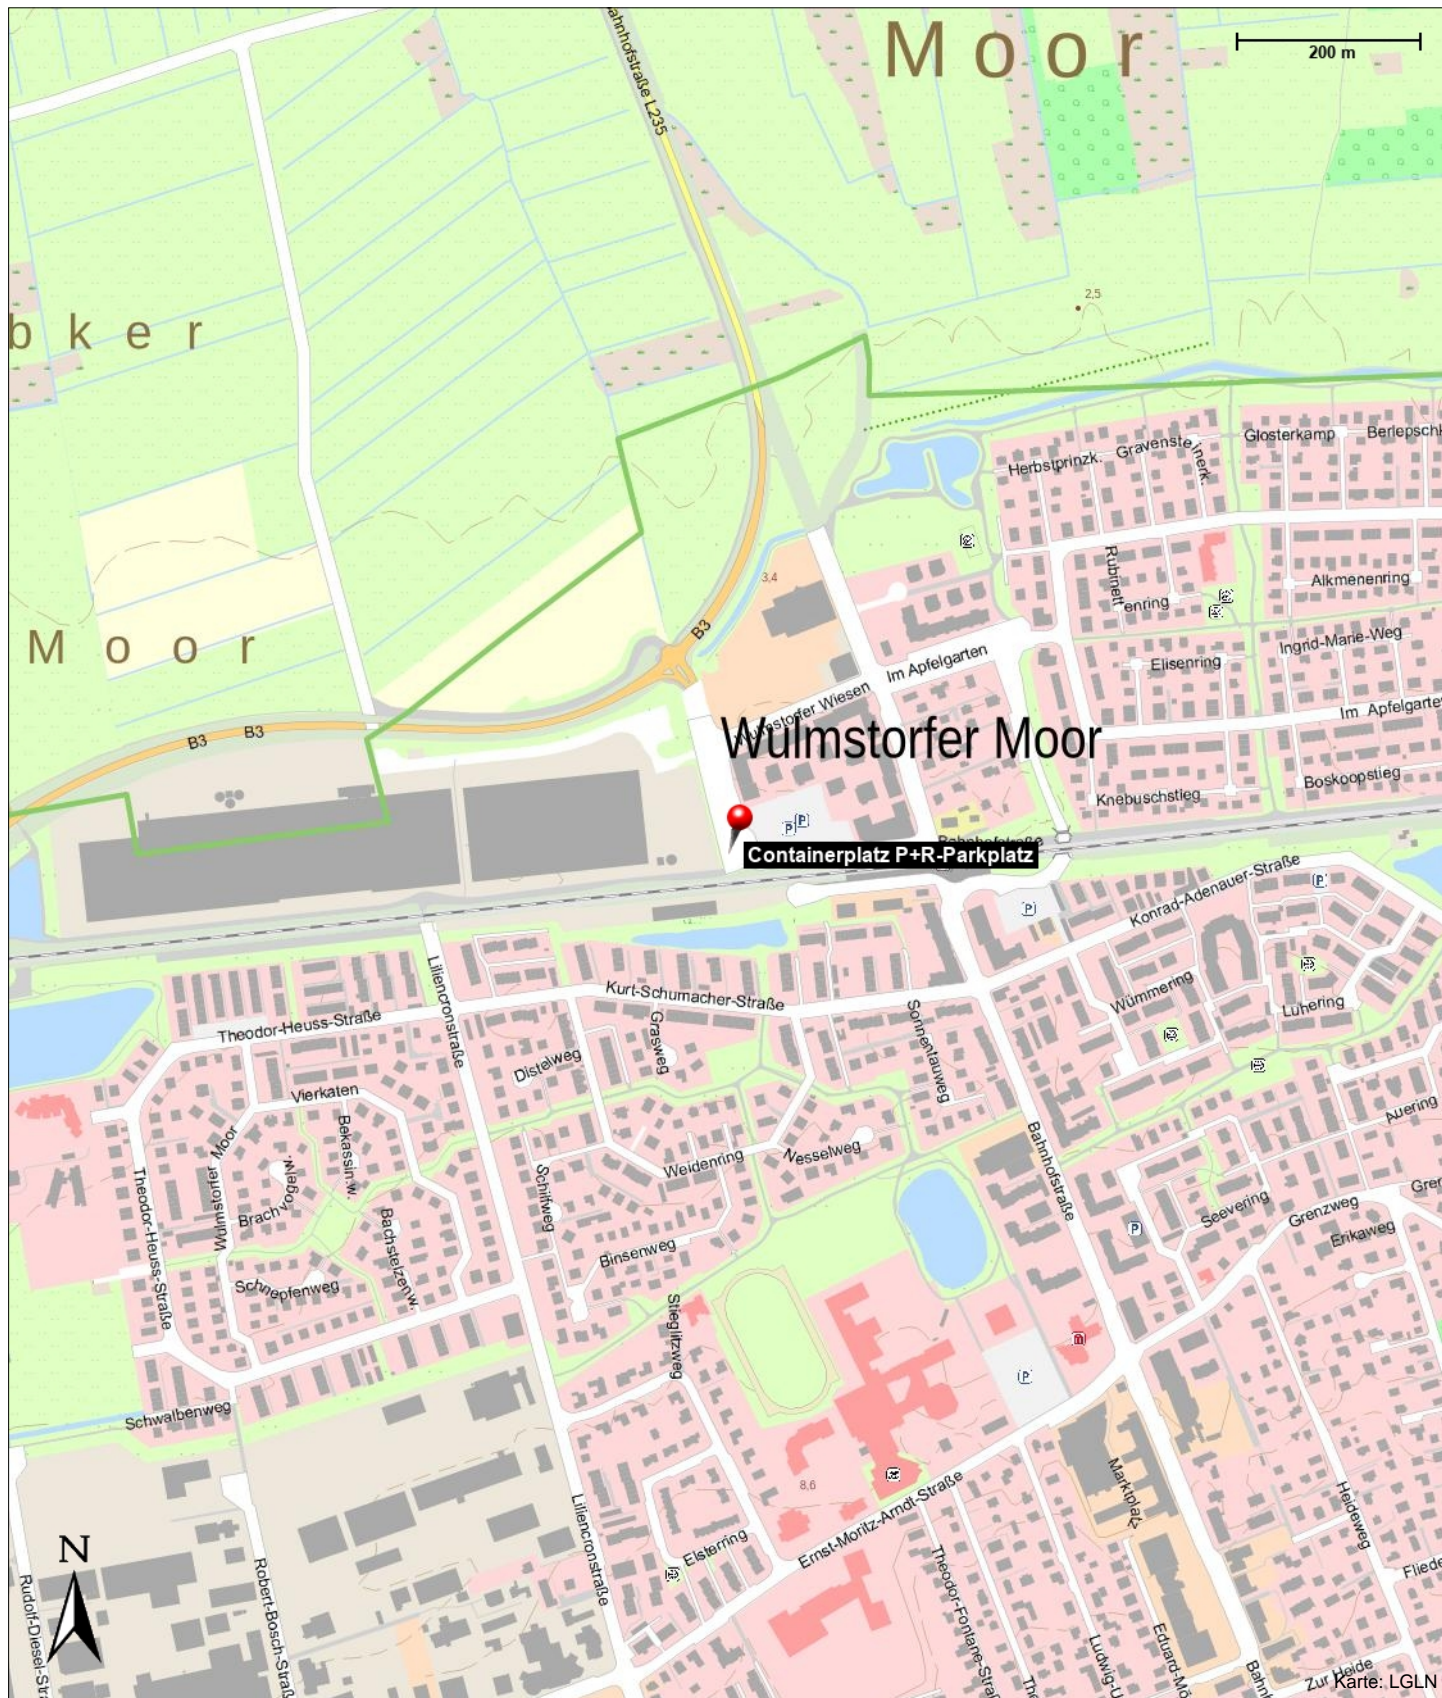

Containerplatz P+R-Parkplatz

An der Bahn
21629 Neu Wulmstorf

Überblick

Altglas Container für grünes, braunes und weißes Glas.

Kontakt

An der Bahn
21629 Neu Wulmstorf

Position

N 53° 28.39014', E 009° 47.13126'

Containerplatz P+R-Parkplatz

An der Bahn
21629 Neu Wulmstorf

Containerplatz P+R-Parkplatz

An der Bahn
21629 Neu Wulmstorf