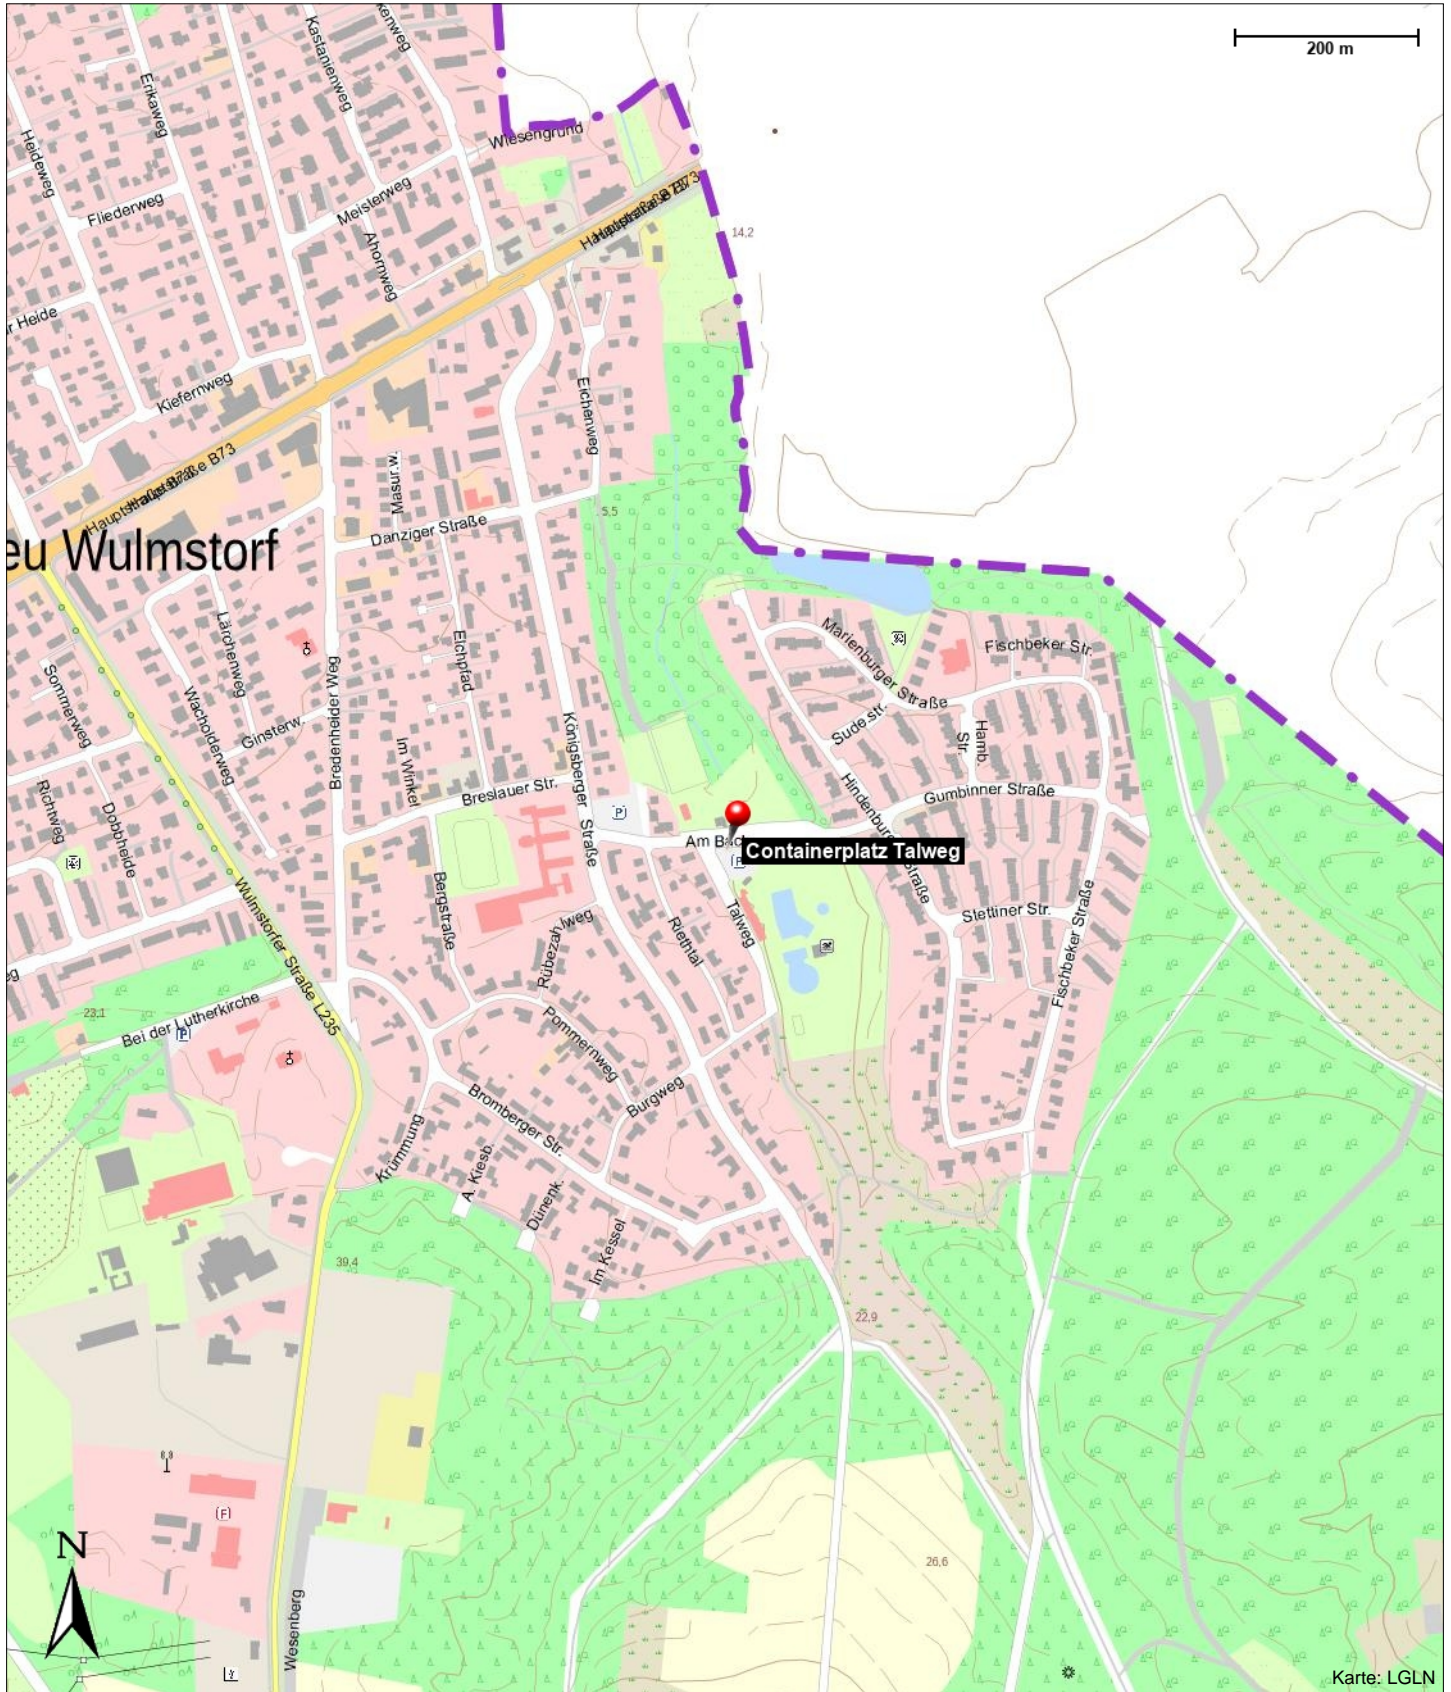

Containerplatz Talweg

Am Bach / Talweg
21629 Neu Wulmstorf

Überblick

Altglas Container für grünes und weißes Glas.

Kontakt

Am Bach / Talweg
21629 Neu Wulmstorf

Position

N 53° 27.58824', E 009° 48.41328'

Containerplatz Talweg

Am Bach / Talweg
21629 Neu Wulmstorf

Containerplatz Talweg

Am Bach / Talweg
21629 Neu Wulmstorf