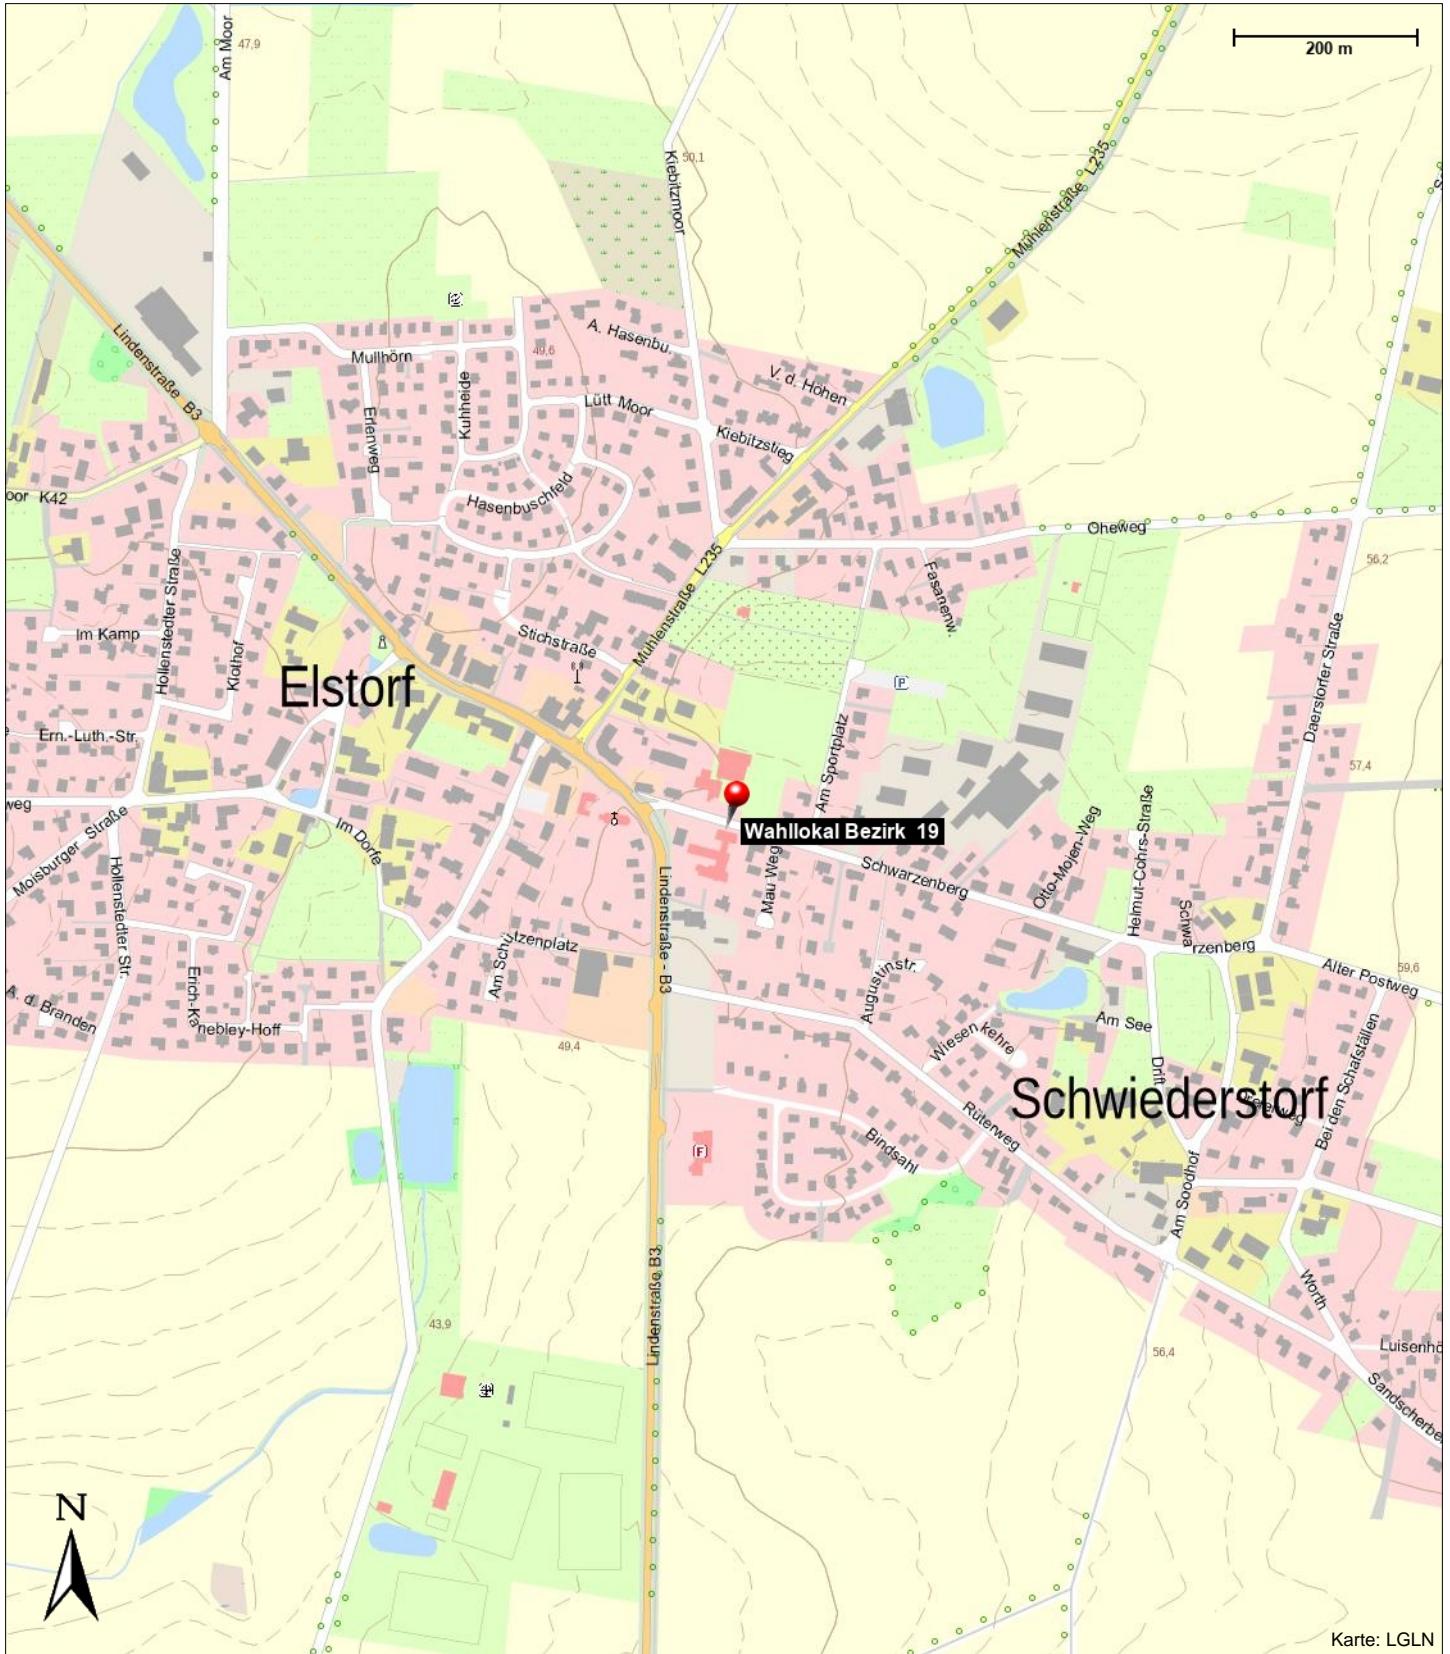

Wahllokal Bezirk 19

Schwarzenberg 2
21629 Neu Wulmstorf
Grundschule Elstorf

Informationen

(nw/tst)

Kontakt

Schwarzenberg 2
21629 Neu Wulmstorf, Grundschule Elstorf

Öffnungszeiten

Am Wahltag von 08:00 bis 18:00 Uhr.

Position

N 53° 25.45082', E 009° 47.44637'

Wahllokal Bezirk 19

Schwarzenberg 2
 21629 Neu Wulmstorf
 Grundschule Elstorf

Wahllokal Bezirk 19

Schwarzenberg 2
21629 Neu Wulmstorf
Grundschule Elstorf