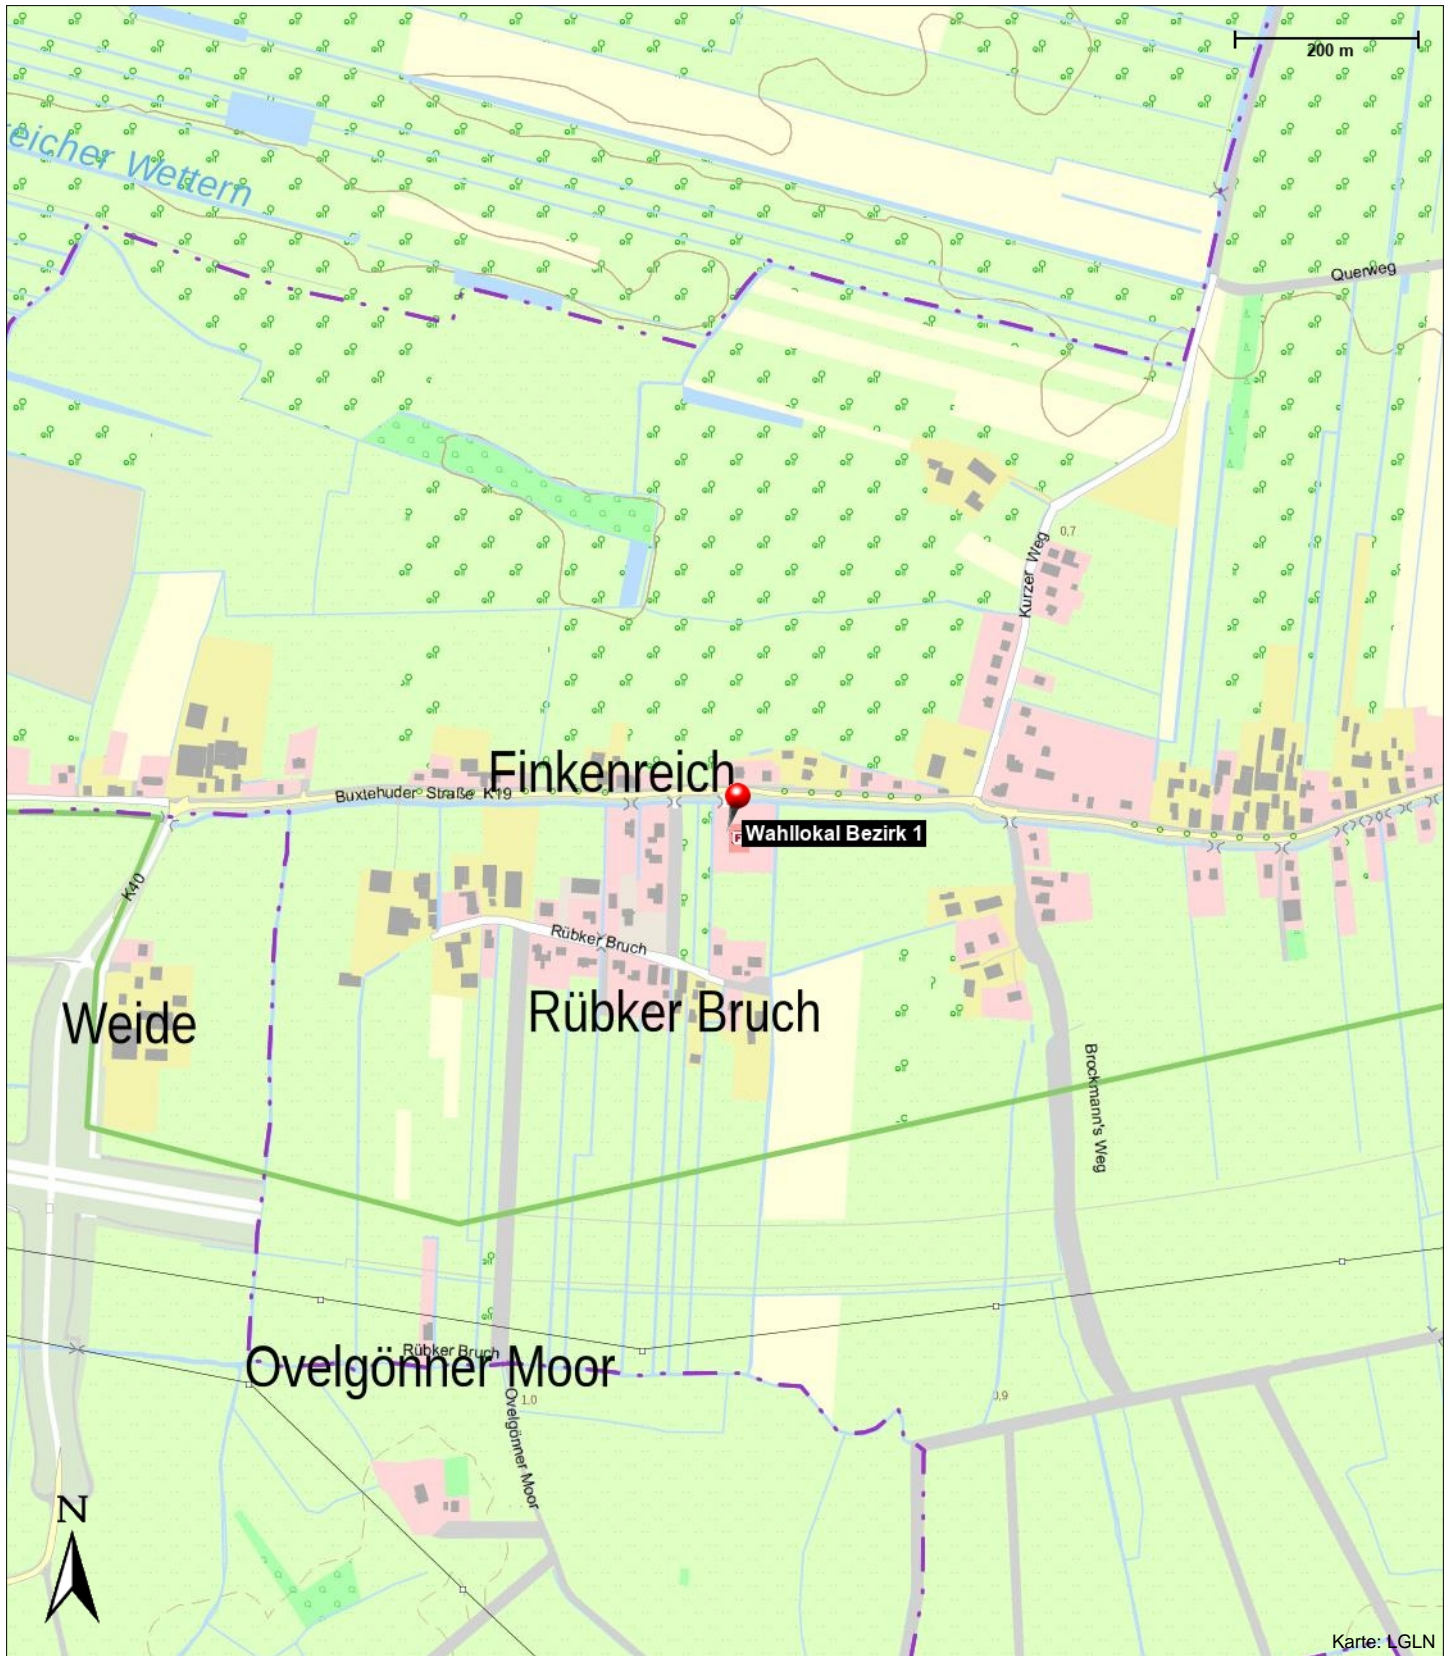

Wahllokal Bezirk 1

Buxtehuder Straße 101
21629 Neu Wulmstorf
Feuerwehrhaus Rübke

Informationen

(nw/tst)

Kontakt

Buxtehuder Straße 101
21629 Neu Wulmstorf, Feuerwehrhaus Rübke

Öffnungszeiten

Am Wahltag von 08:00 bis 18:00 Uhr.

Position

N 53° 29.40793', E 009° 45.45080'

Wahllokal Bezirk 1

Buxtehuder Straße 101
21629 Neu Wulmstorf
Feuerwehrhaus Rübke

Wahllokal Bezirk 1

Buxtehuder Straße 101
21629 Neu Wulmstorf
Feuerwehrhaus Rübke