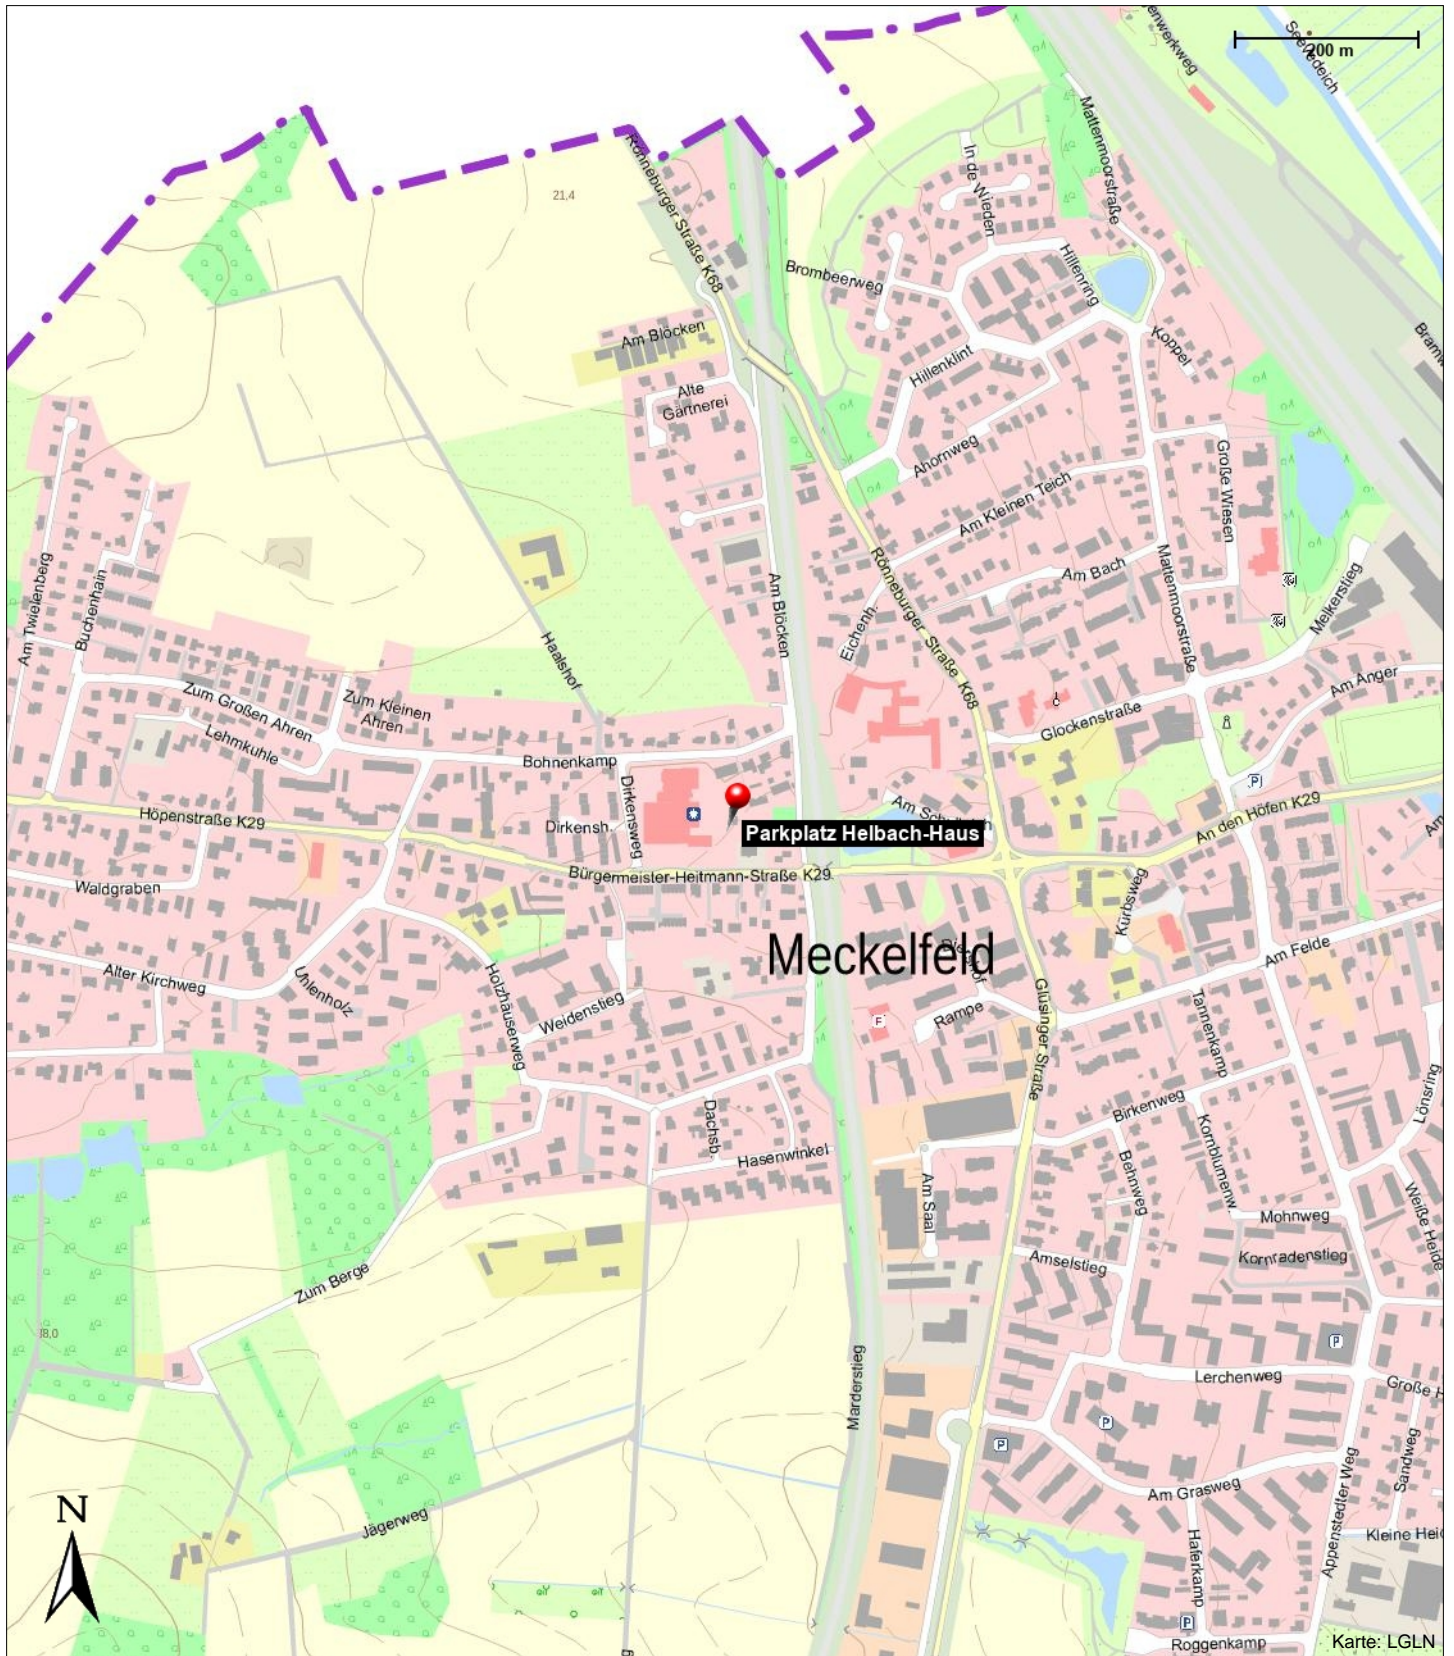

Parkplatz Helbach-Haus

Bürgermeister-Heitmann-Straße
21217 Seevetal
Meckelfeld

Informationen

(see/de)

Kontakt

Bürgermeister-Heitmann-Straße
21217 Seevetal, Meckelfeld

Position

N 53° 25.34308', E 010° 00.97550'

Parkplatz Helbach-Haus

Bürgermeister-Heitmann-Straße
21217 Seevetal
Meckelfeld

Parkplatz Helbach-Haus

Bürgermeister-Heitmann-Straße
21217 Seevetal
Meckelfeld