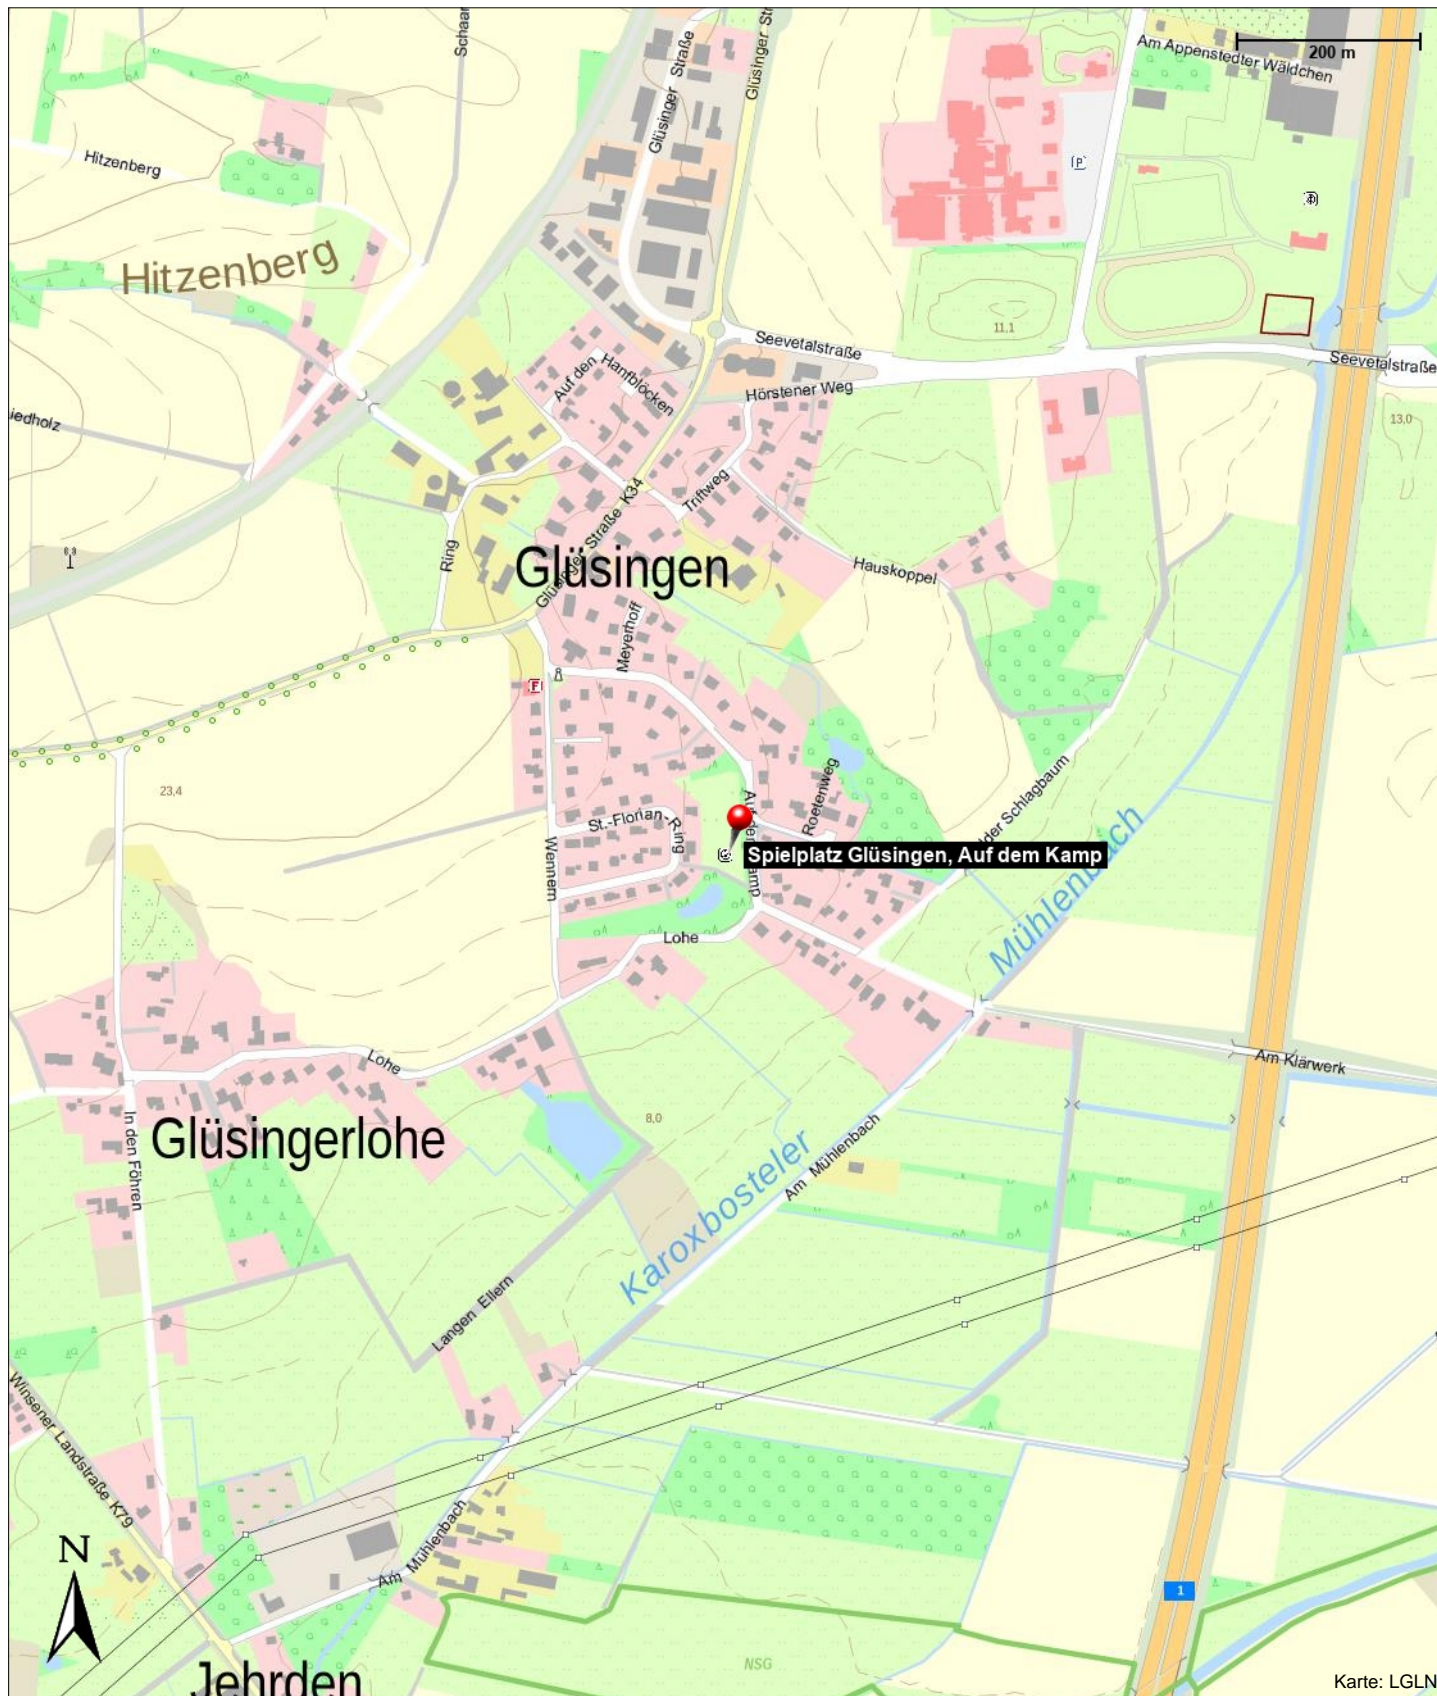

Spielplatz Glüsing, Auf dem Kamp

Auf dem Kamp
21217 Seevetal

Telefon: 04105 55-2269
E-Mail: g.wolkenhauer@seevetal.de

Überblick

Dieser größtenteils neu ausgestattete Spielplatz liegt ruhig neben einem Neubaugebiet, nur fußläufig zu erreichen.

Kontakt

Frau Wolkenhauer
Auf dem Kamp
21217 Seevetal

Position

N 53° 24.32096', E 010° 01.10819'

Spielplatz Glüsing, Auf dem Kamp

Auf dem Kamp
21217 Seevetal

Telefon: 04105 55-2269
E-Mail: g.wolkenhauer@seevetal.de