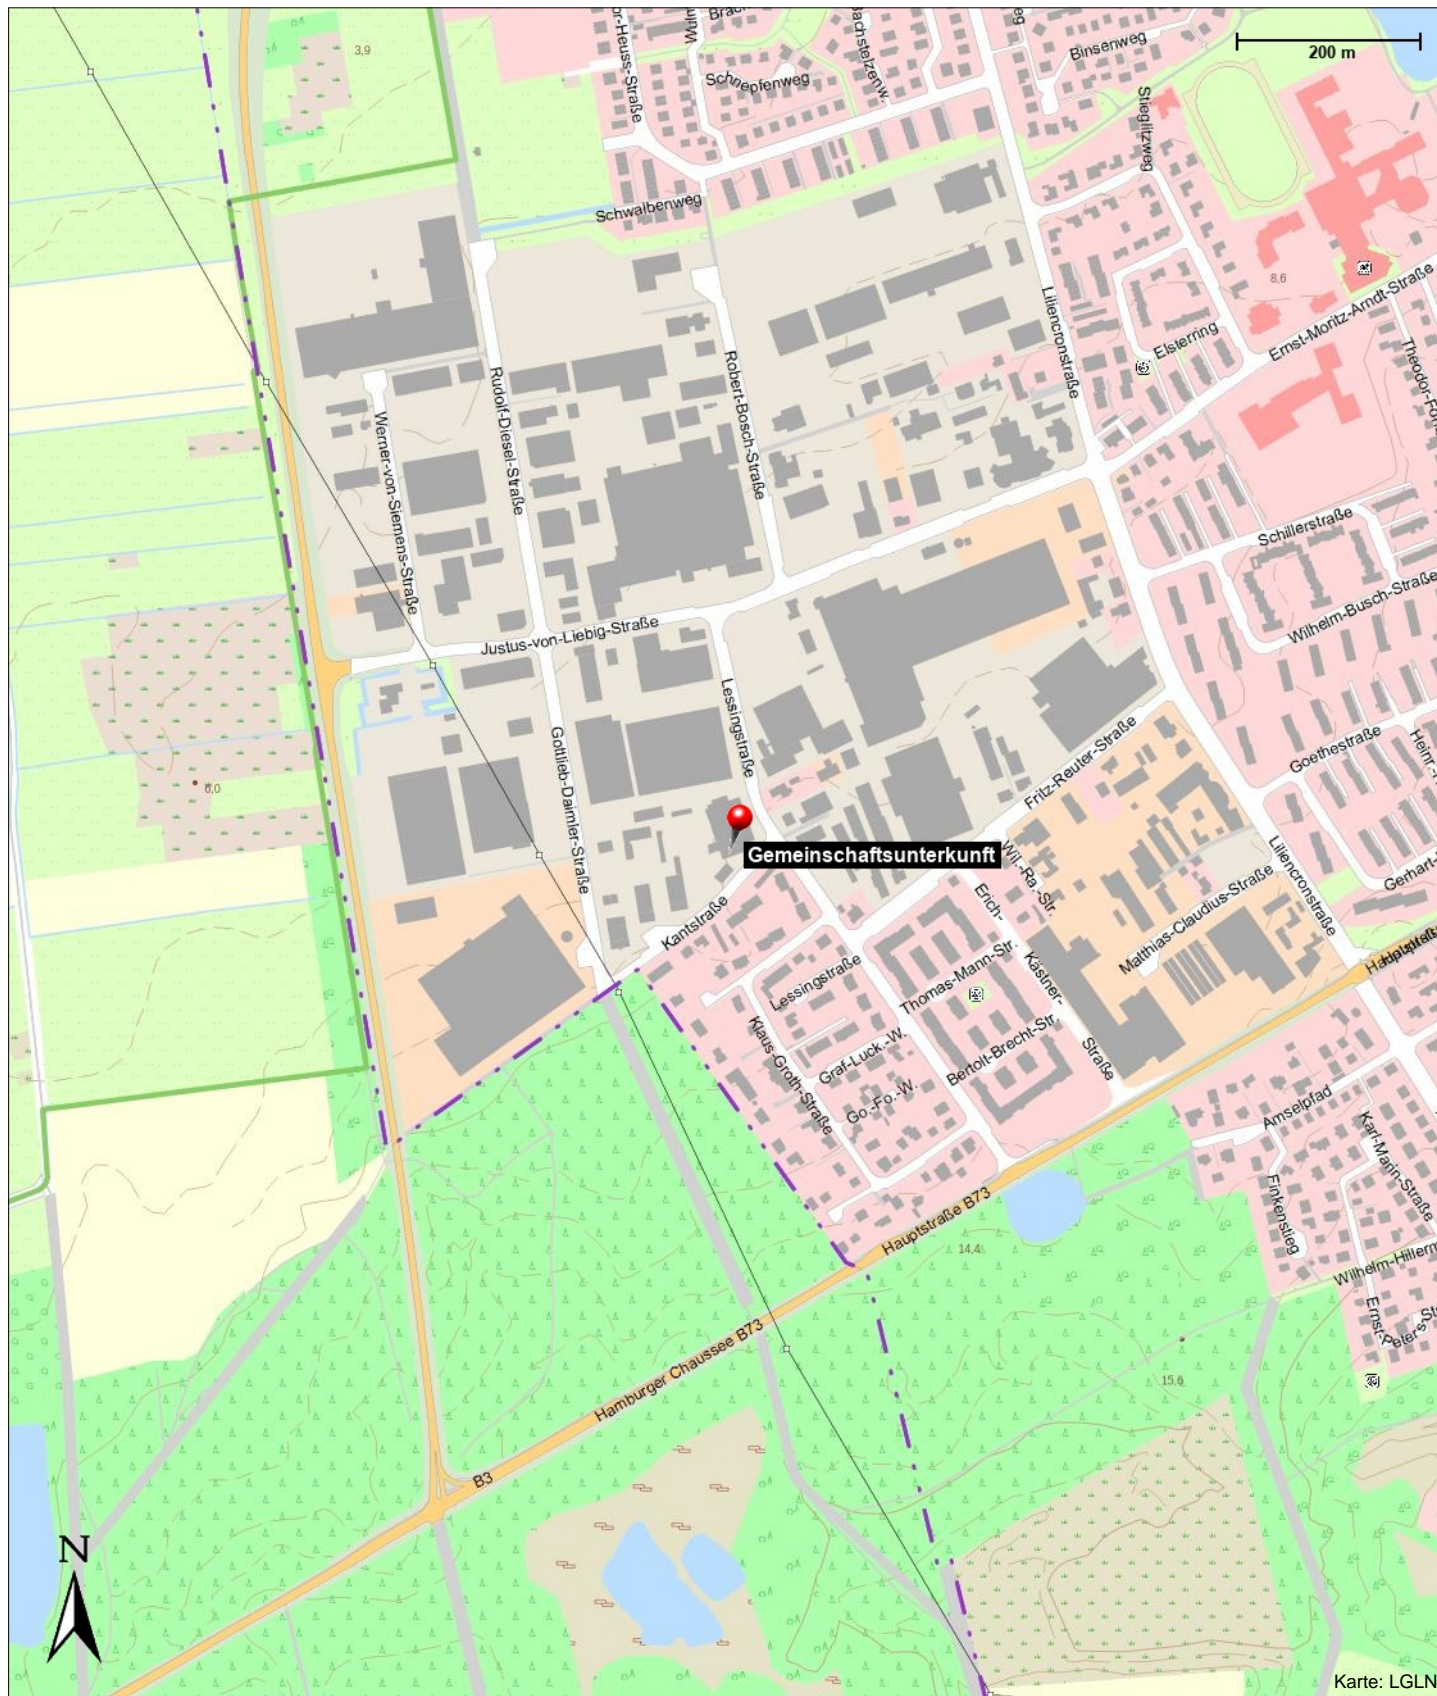

Gemeinschaftsunterkunft

Kantstraße 6a
21629 Neu Wulmstorf

Kontakt

Kantstraße 6a
21629 Neu Wulmstorf

Position

N 53° 27.68242', E 009° 46.65368'

Gemeinschaftsunterkunft

Kantstraße 6a
21629 Neu Wulmstorf

Gemeinschaftsunterkunft

Kantstraße 6a
21629 Neu Wulmstorf