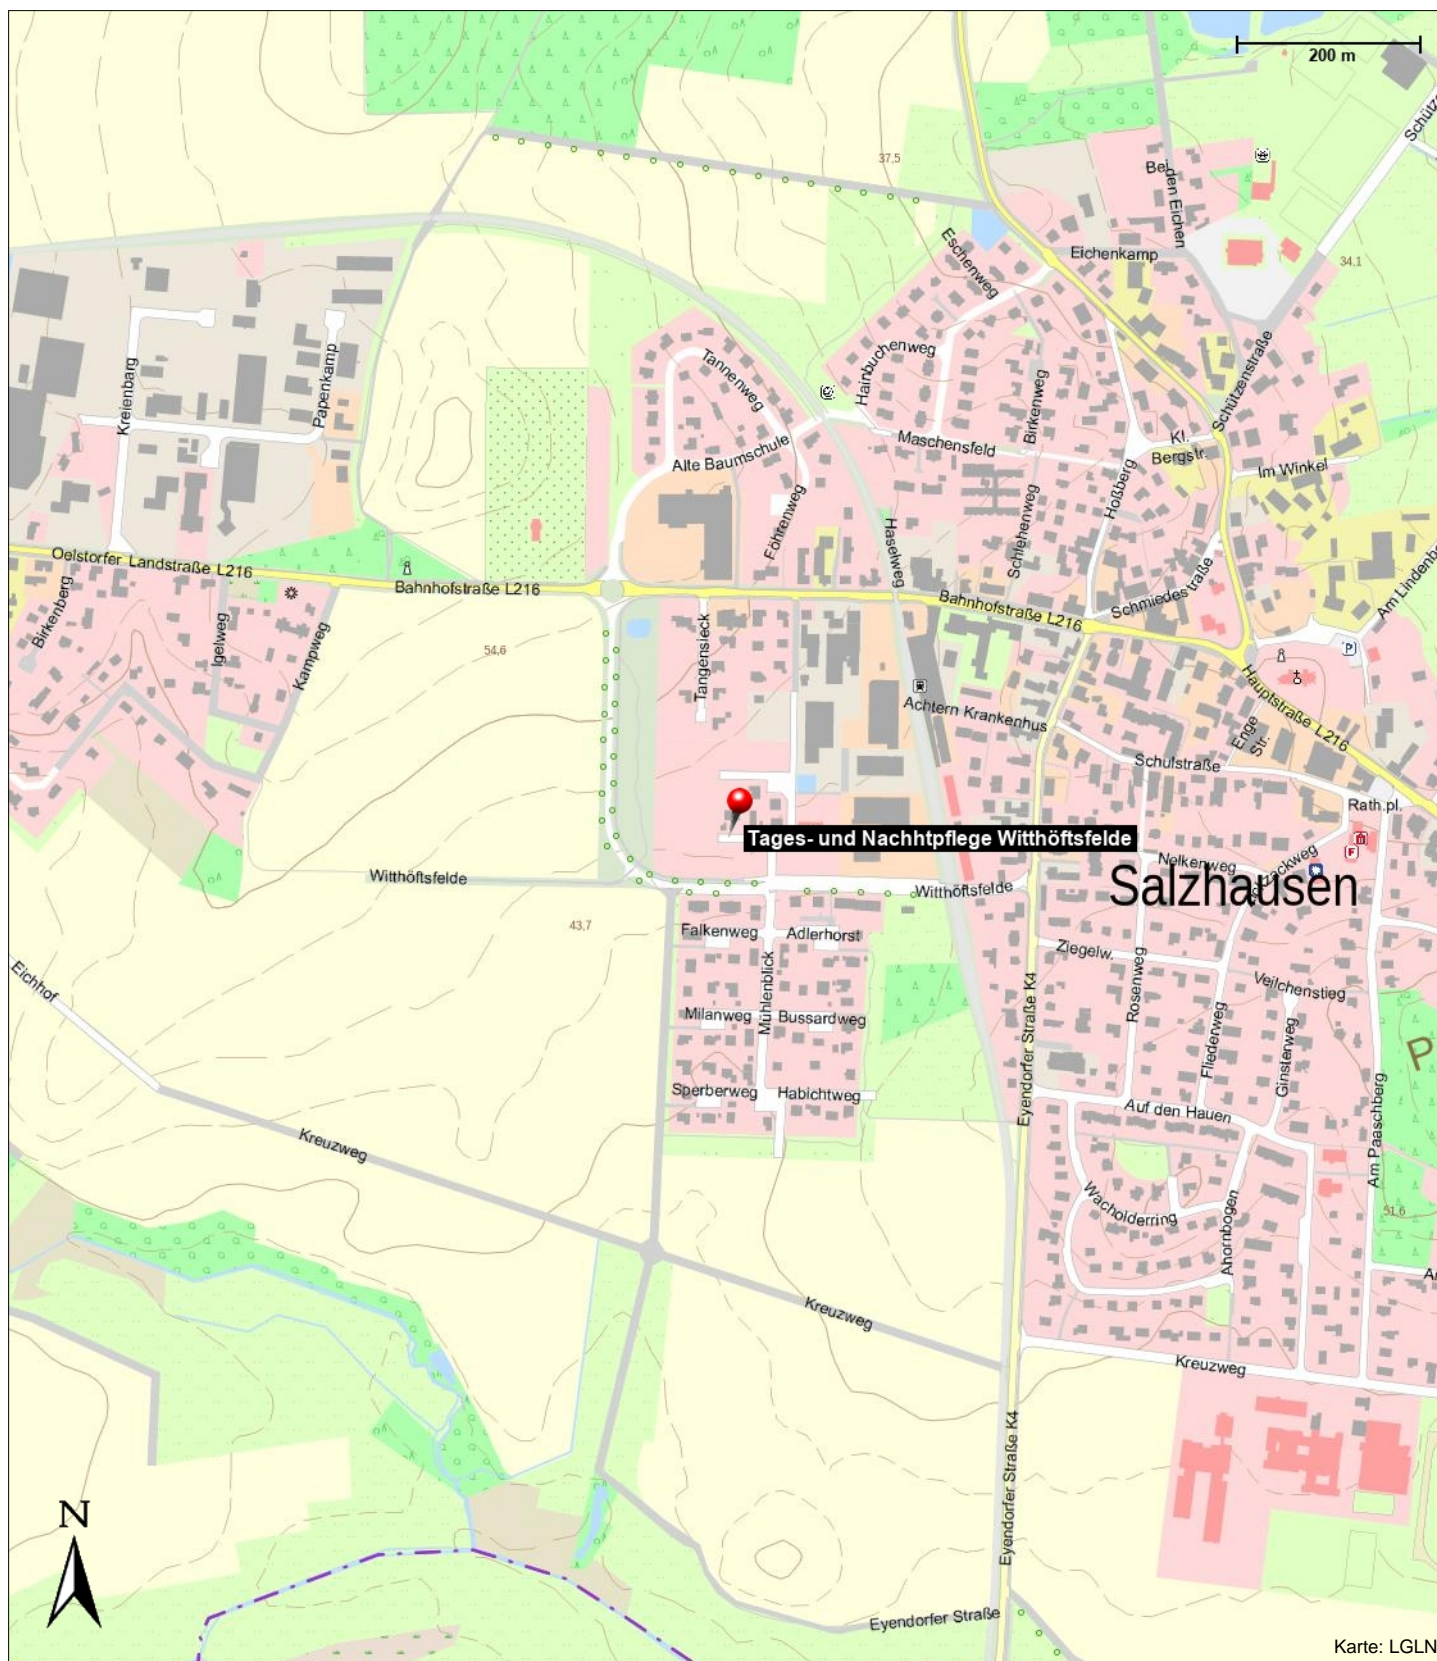

Tages- und Nachtpflege Witthöftsfelde

Zum Dorfe 2a-d
21376 Salzhausen

Telefon: 04172 9860186

E-Mail: pd@tagespflege-witthoefsfelde.de

Internet: <https://www.sz-garstedt.de/tagespflege_witthoefsfelde/>