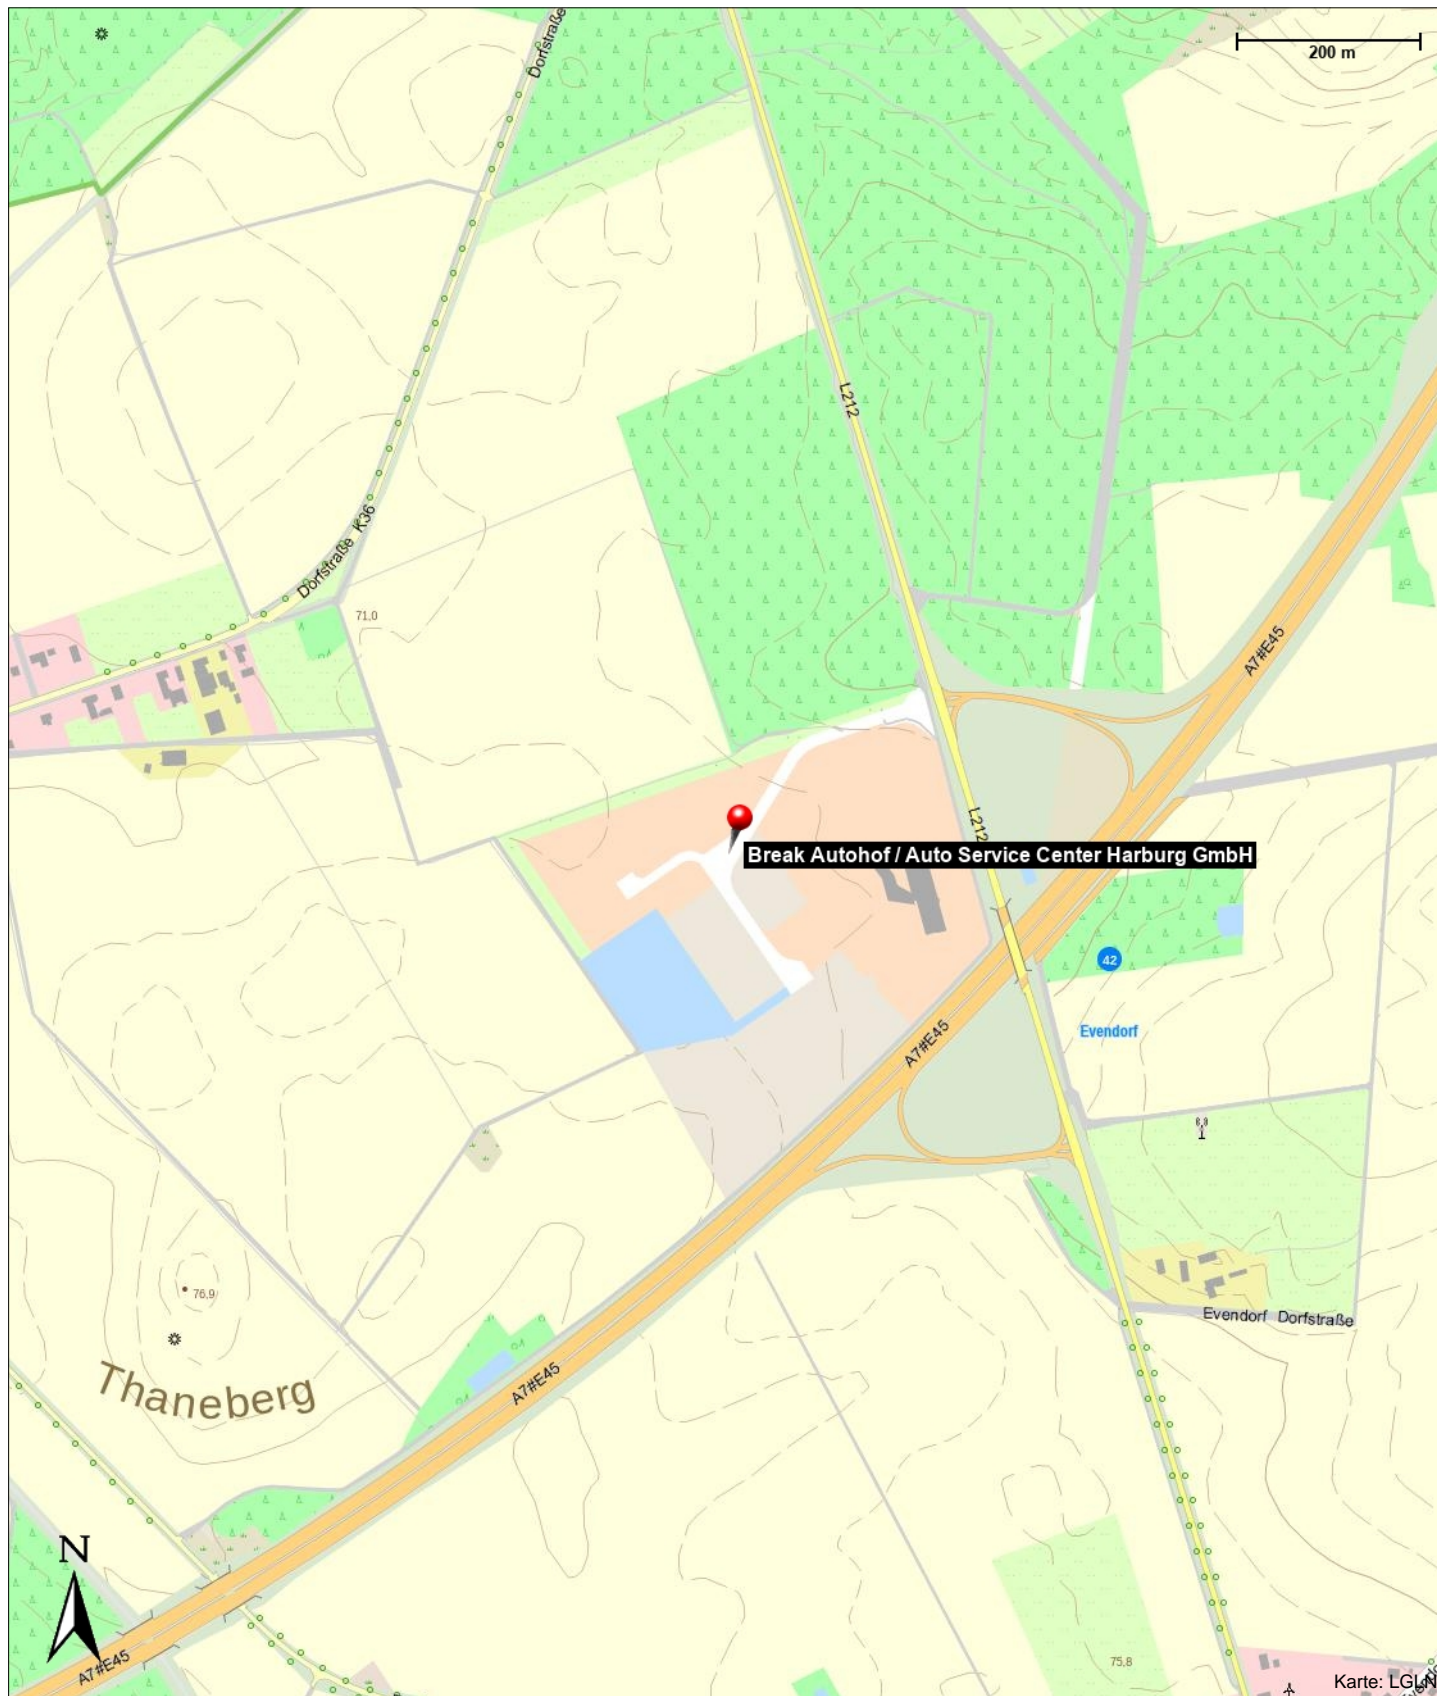

Break Autohof / Auto Service Center Harburg GmbH

Thaneberg 1
21272 Egestorf

Kontakt

Thaneberg 1
21272 Egestorf

Position

N 53° 09.73262', E 010° 03.53721'

Break Autohof / Auto Service Center Harburg GmbH

Thaneberg 1
21272 Egestorf

Break Autohof / Auto Service Center Harburg GmbH

Thaneberg 1
21272 Egestorf