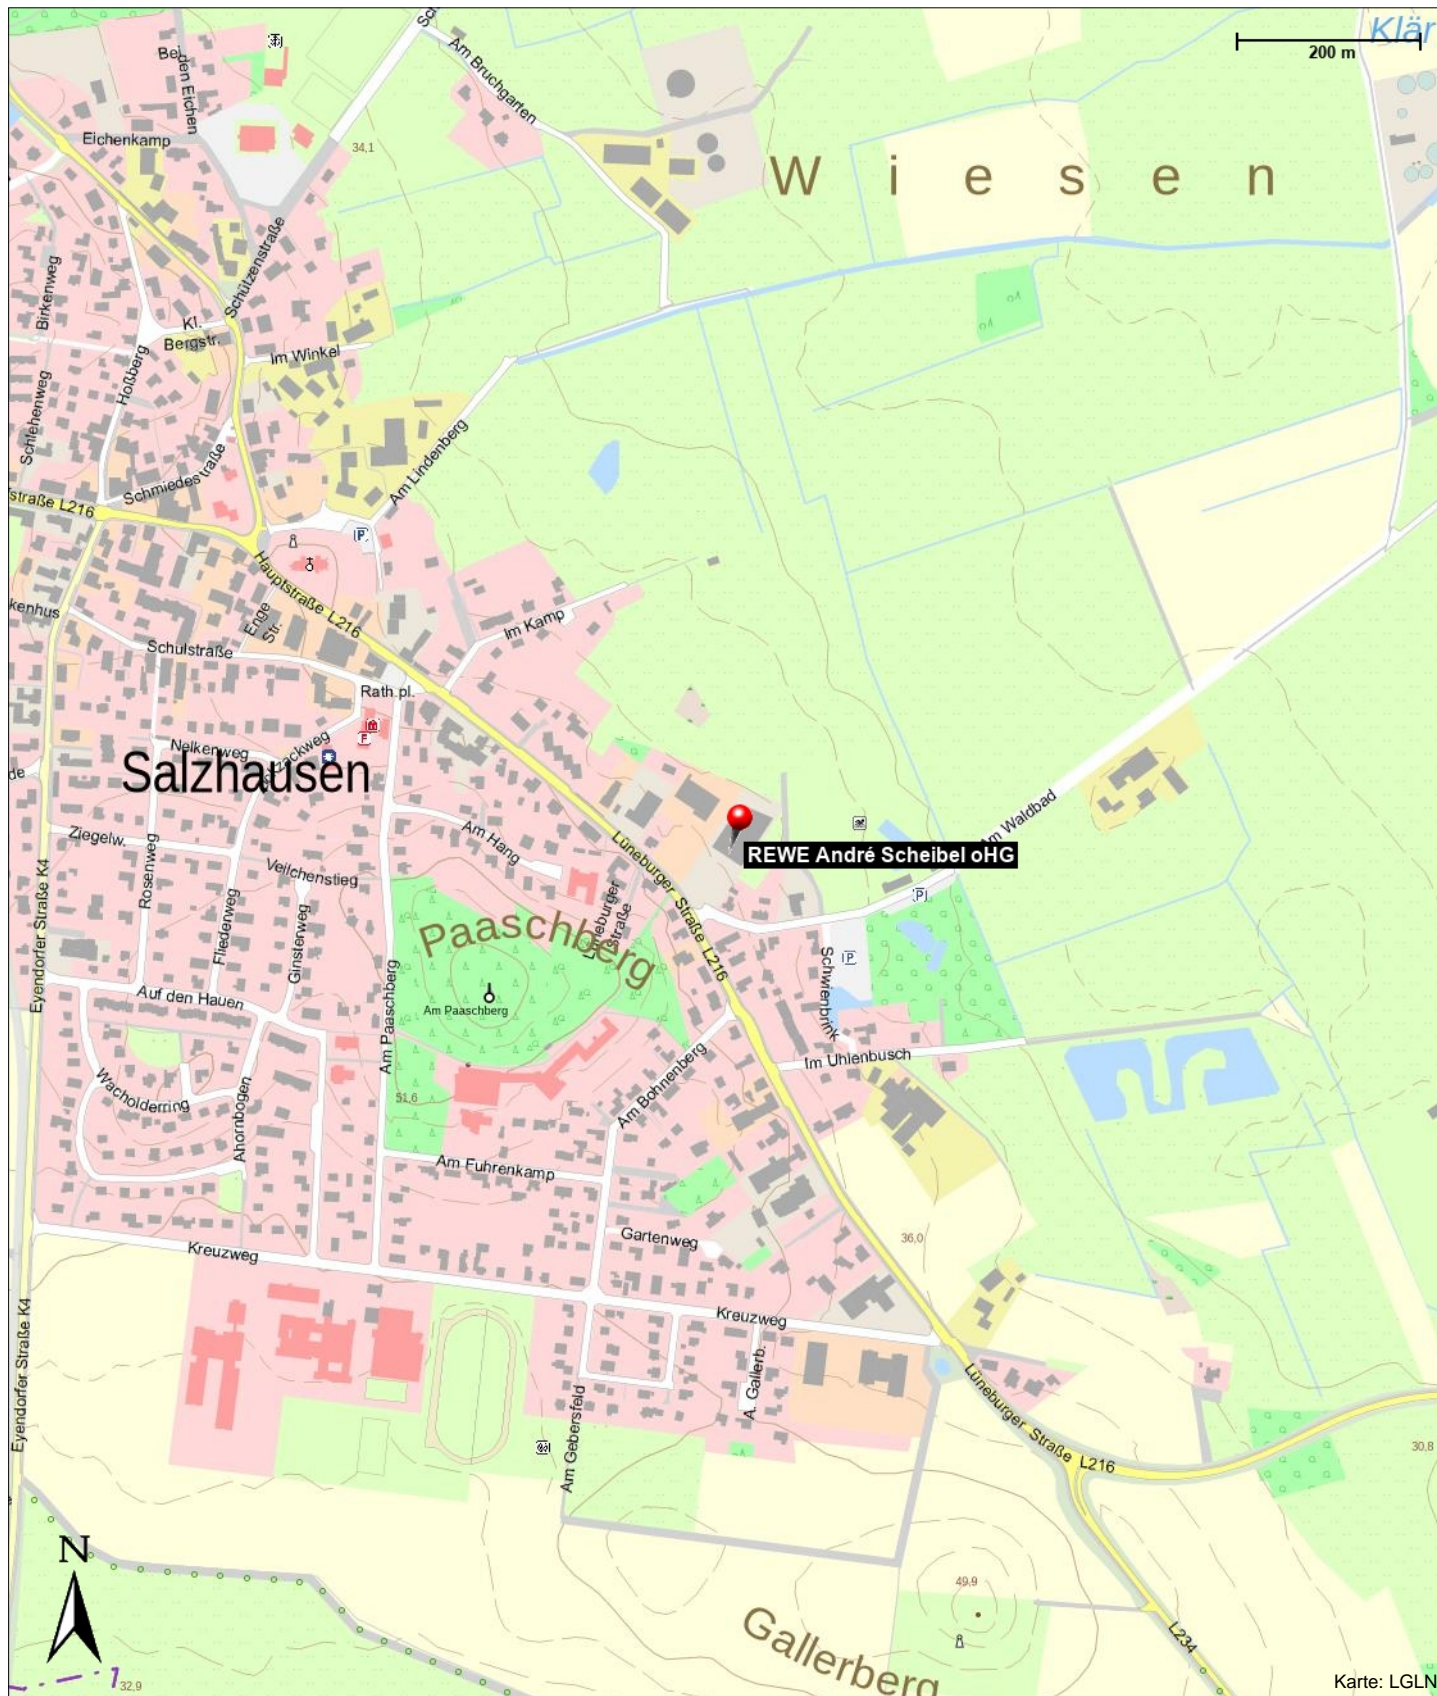

REWE André Scheibel oHG

Am Waldbad 1
21376 Salzhausen

Kontakt

Am Waldbad 1
21376 Salzhausen

Position

N 53° 13.36589', E 010° 10.60545'

REWE André Scheibel oHG

Am Waldbad 1
21376 Salzhausen

REWE André Scheibel oHG

Am Waldbad 1
21376 Salzhausen