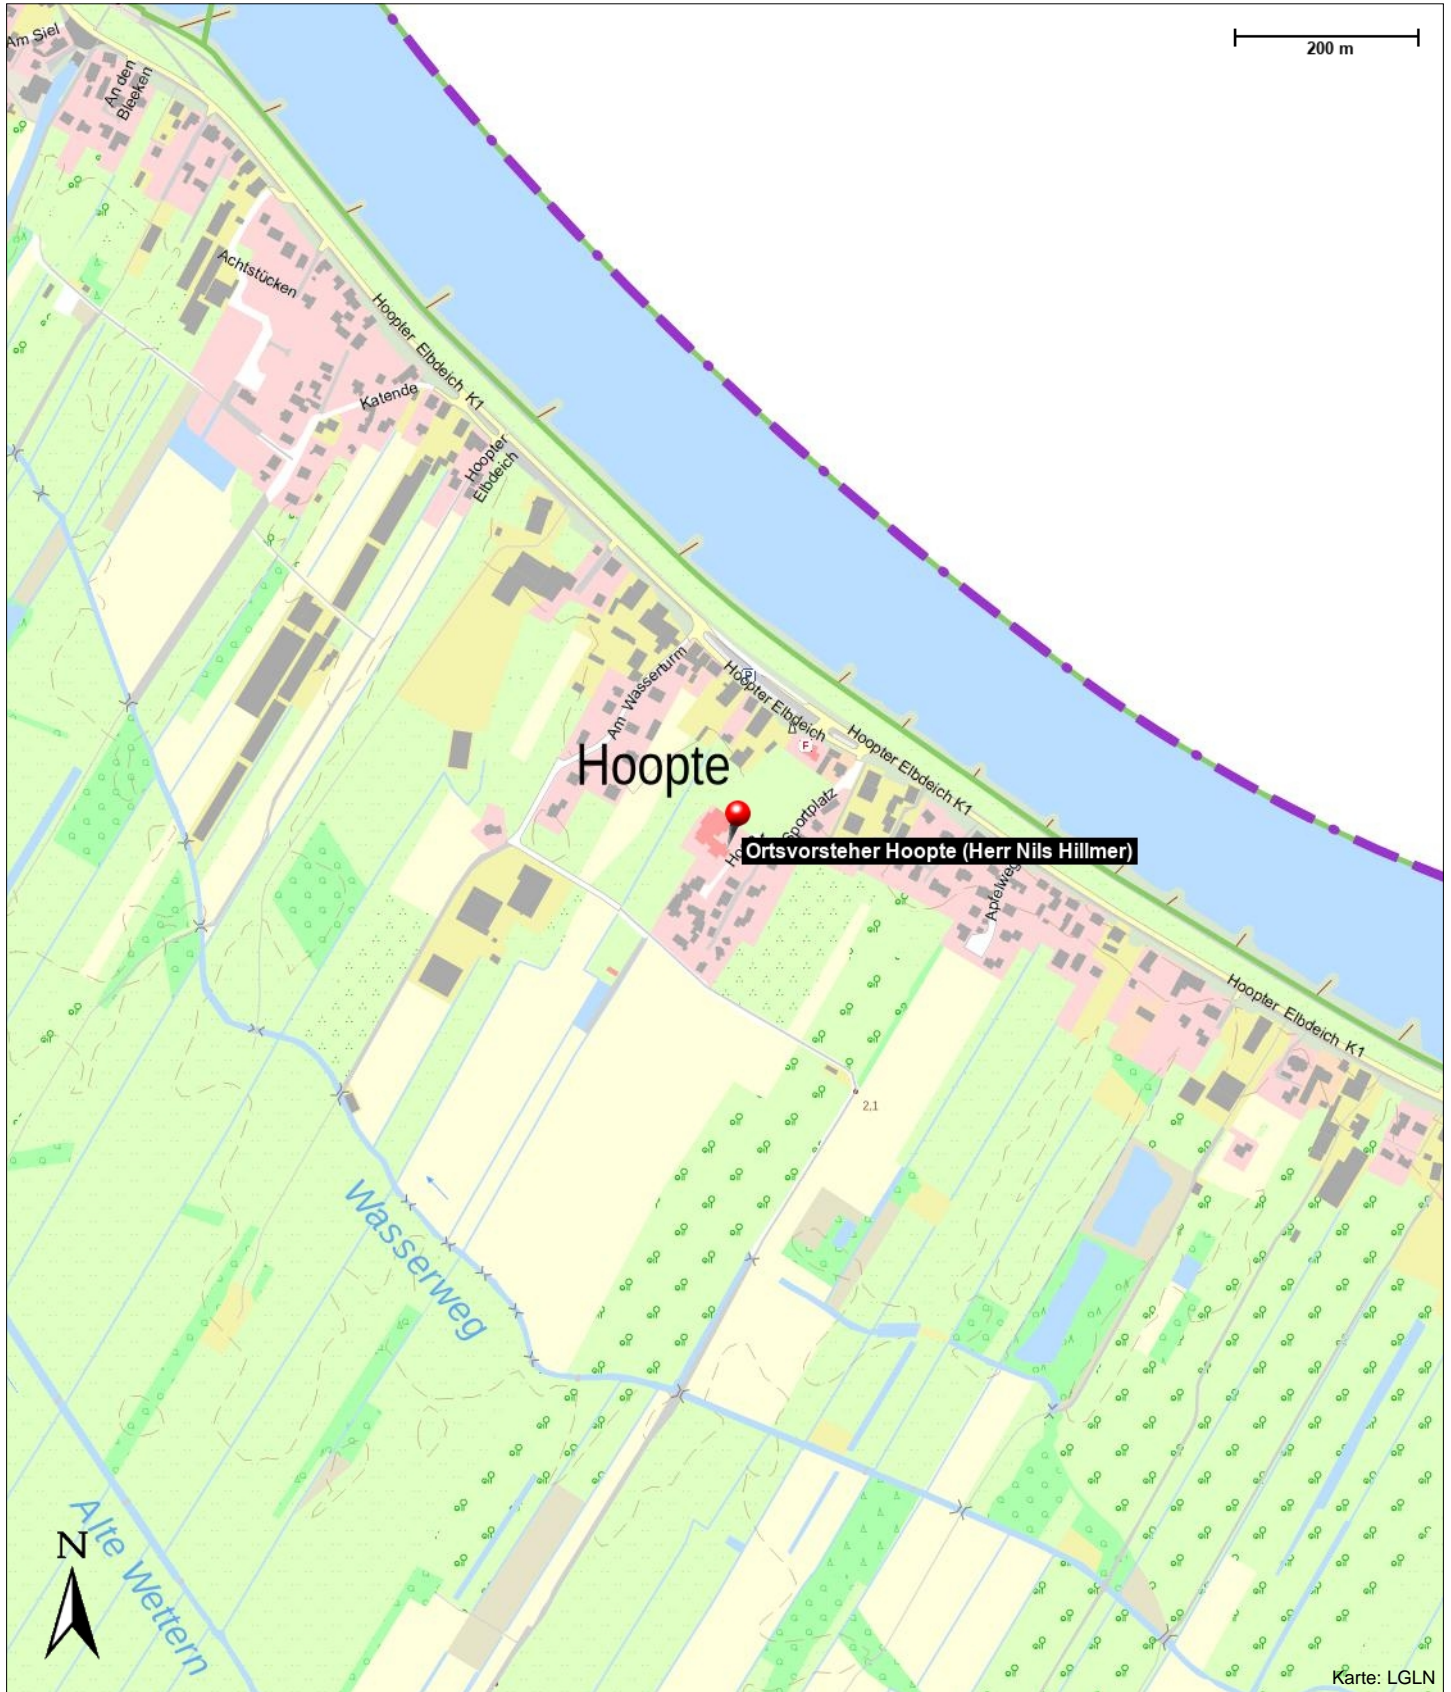

Ortsvorsteher Hoopte (Herr Nils Hillmer)

Hoopter Sportplatz 2
21423 Hoopte