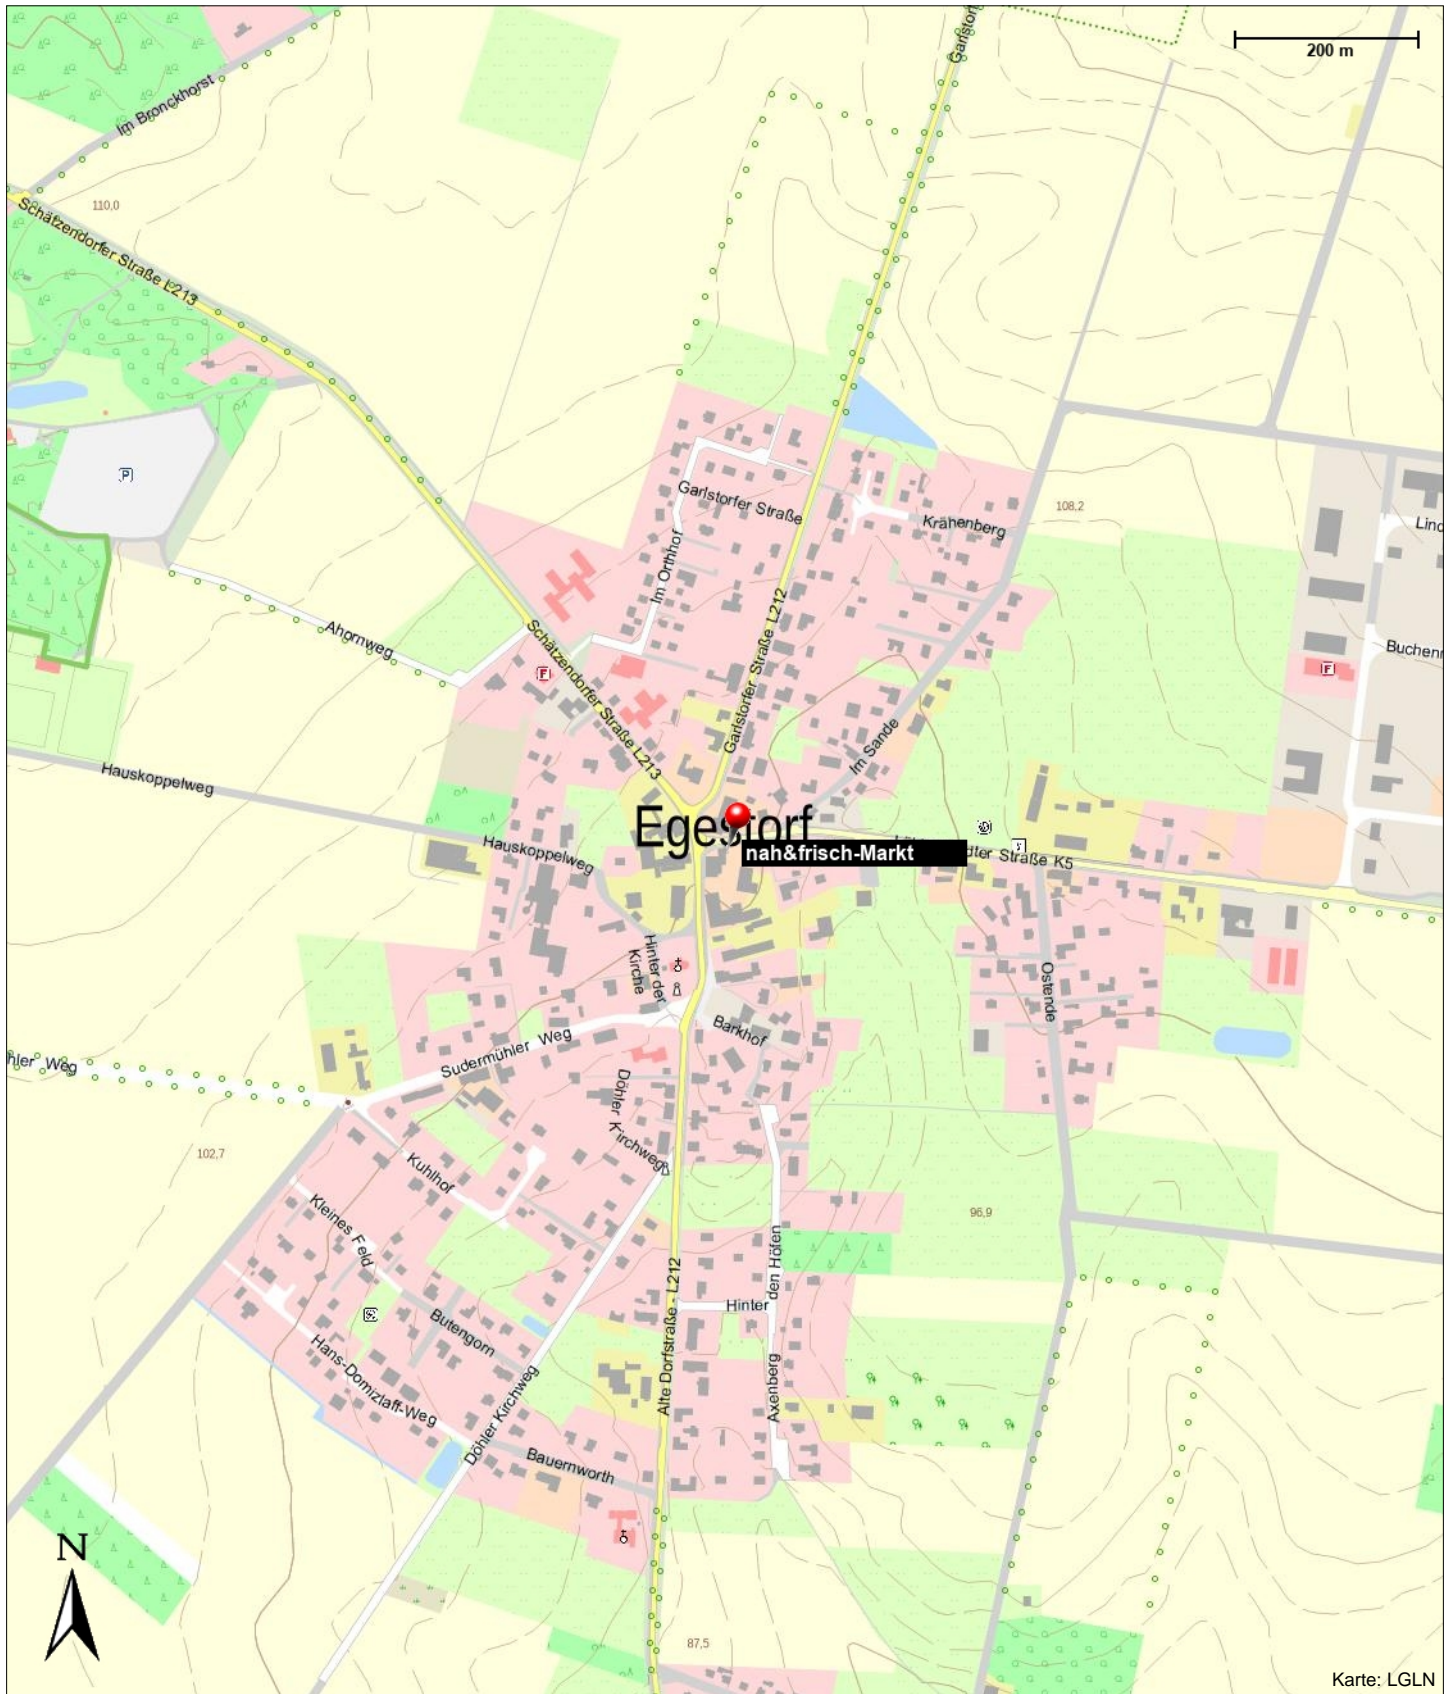

nah&frisch-Markt

Lübberstedter Straße 2
21272 Egestorf

Informationen

(lk/lf)

Kontakt

Lübberstedter Straße 2
21272 Egestorf

Position

N 53° 11.67672', E 010° 03.81953'

nah&frisch-Markt

Lübberstedter Straße 2
21272 Egestorf

Karte: LGLN

nah&frisch-Markt

Lübbestedter Straße 2
21272 Egestorf