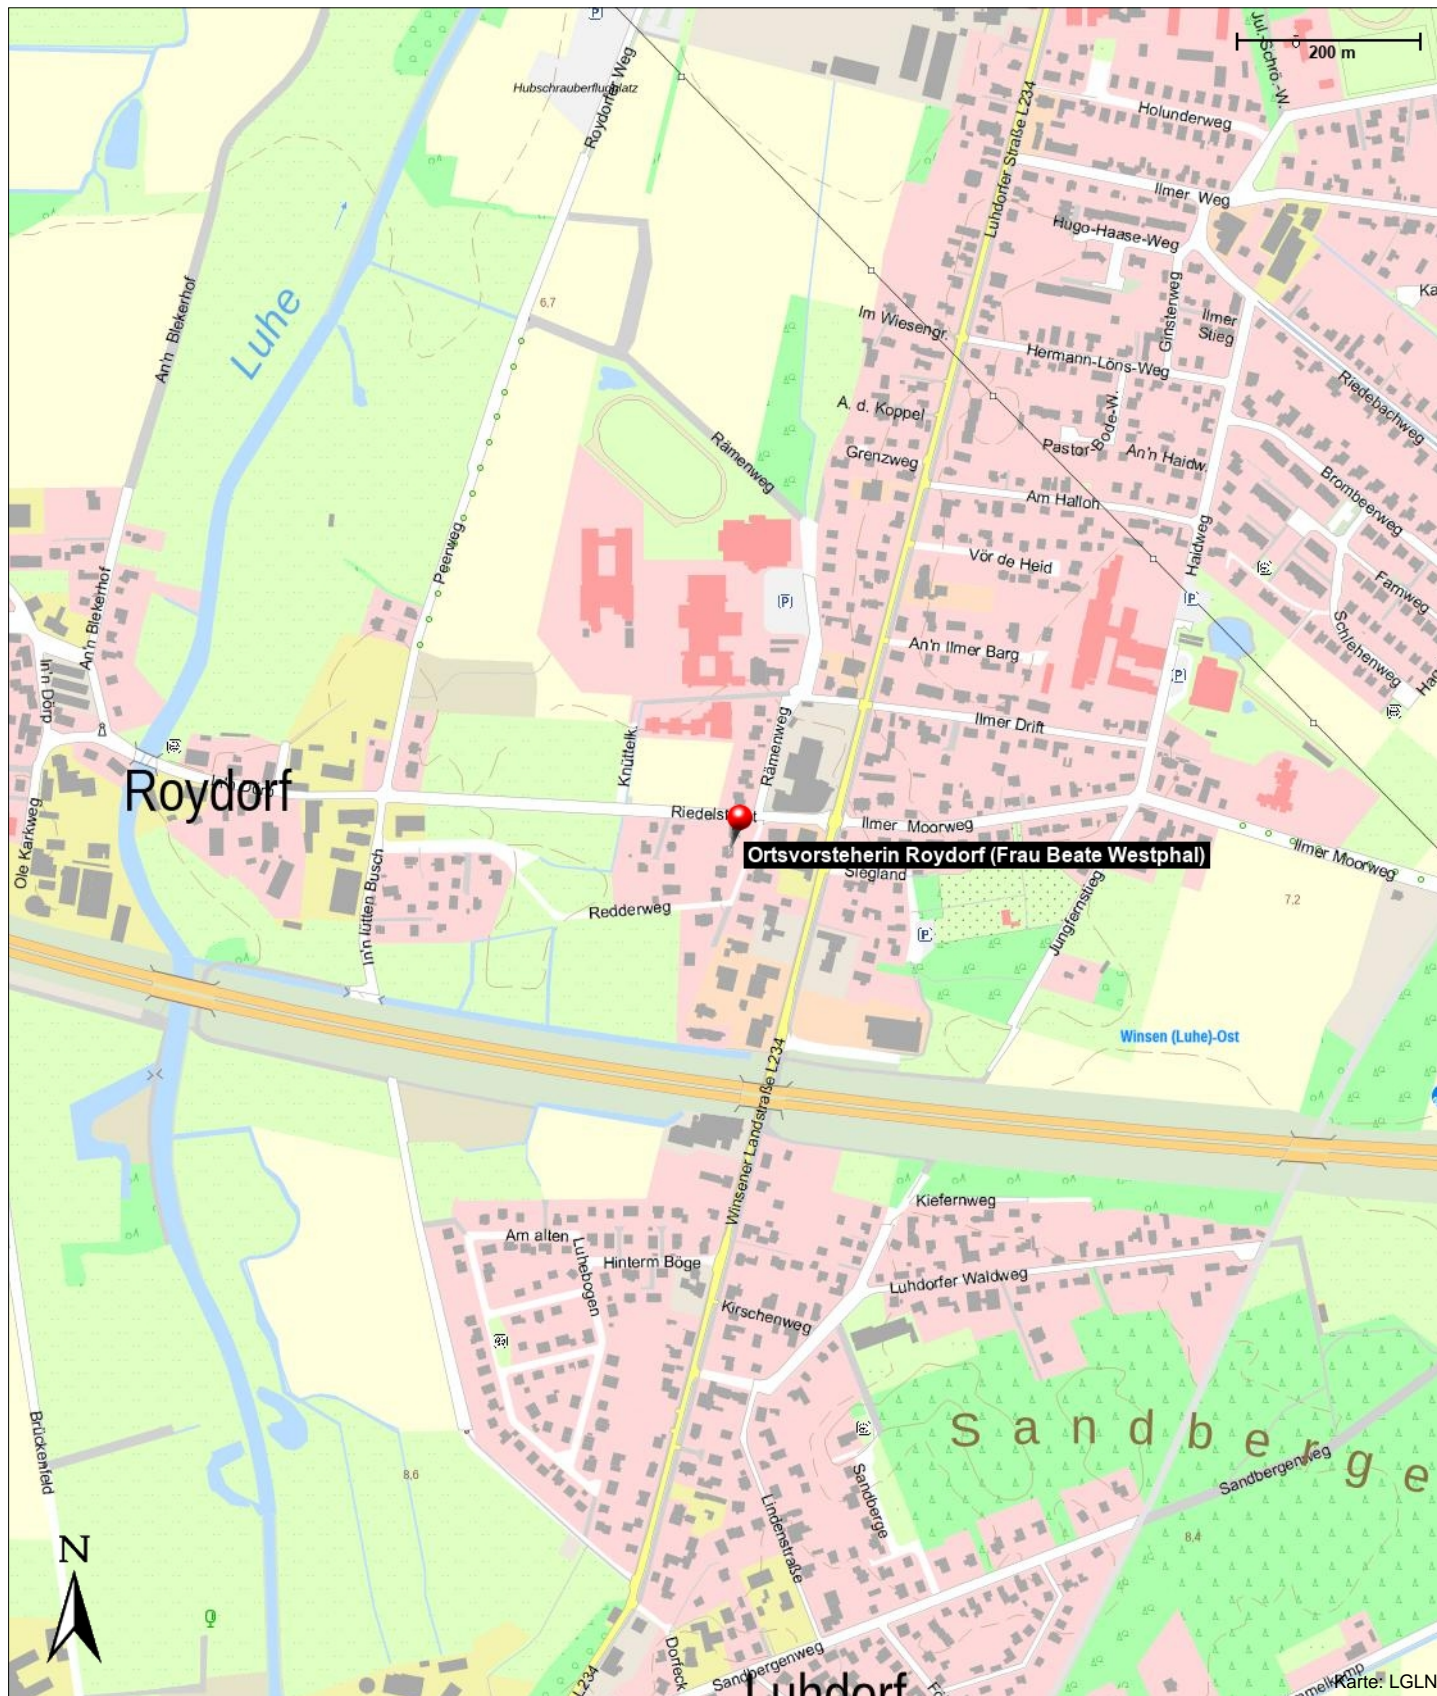

Ortsvorsteherin Roydorf (Frau Beate Westphal)

Redderweg 4
21423 Roydorf

Informationen

(lk/lf)

Kontakt

Redderweg 4
21423 Roydorf

Position

N 53° 20.45983', E 010° 12.10919'

Ortsvorsteherin Roydorf (Frau Beate Westphal)

Redderweg 4
21423 Roydorf

Ortsvorsteherin Roydorf (Frau Beate Westphal)

Redderweg 4
21423 Roydorf