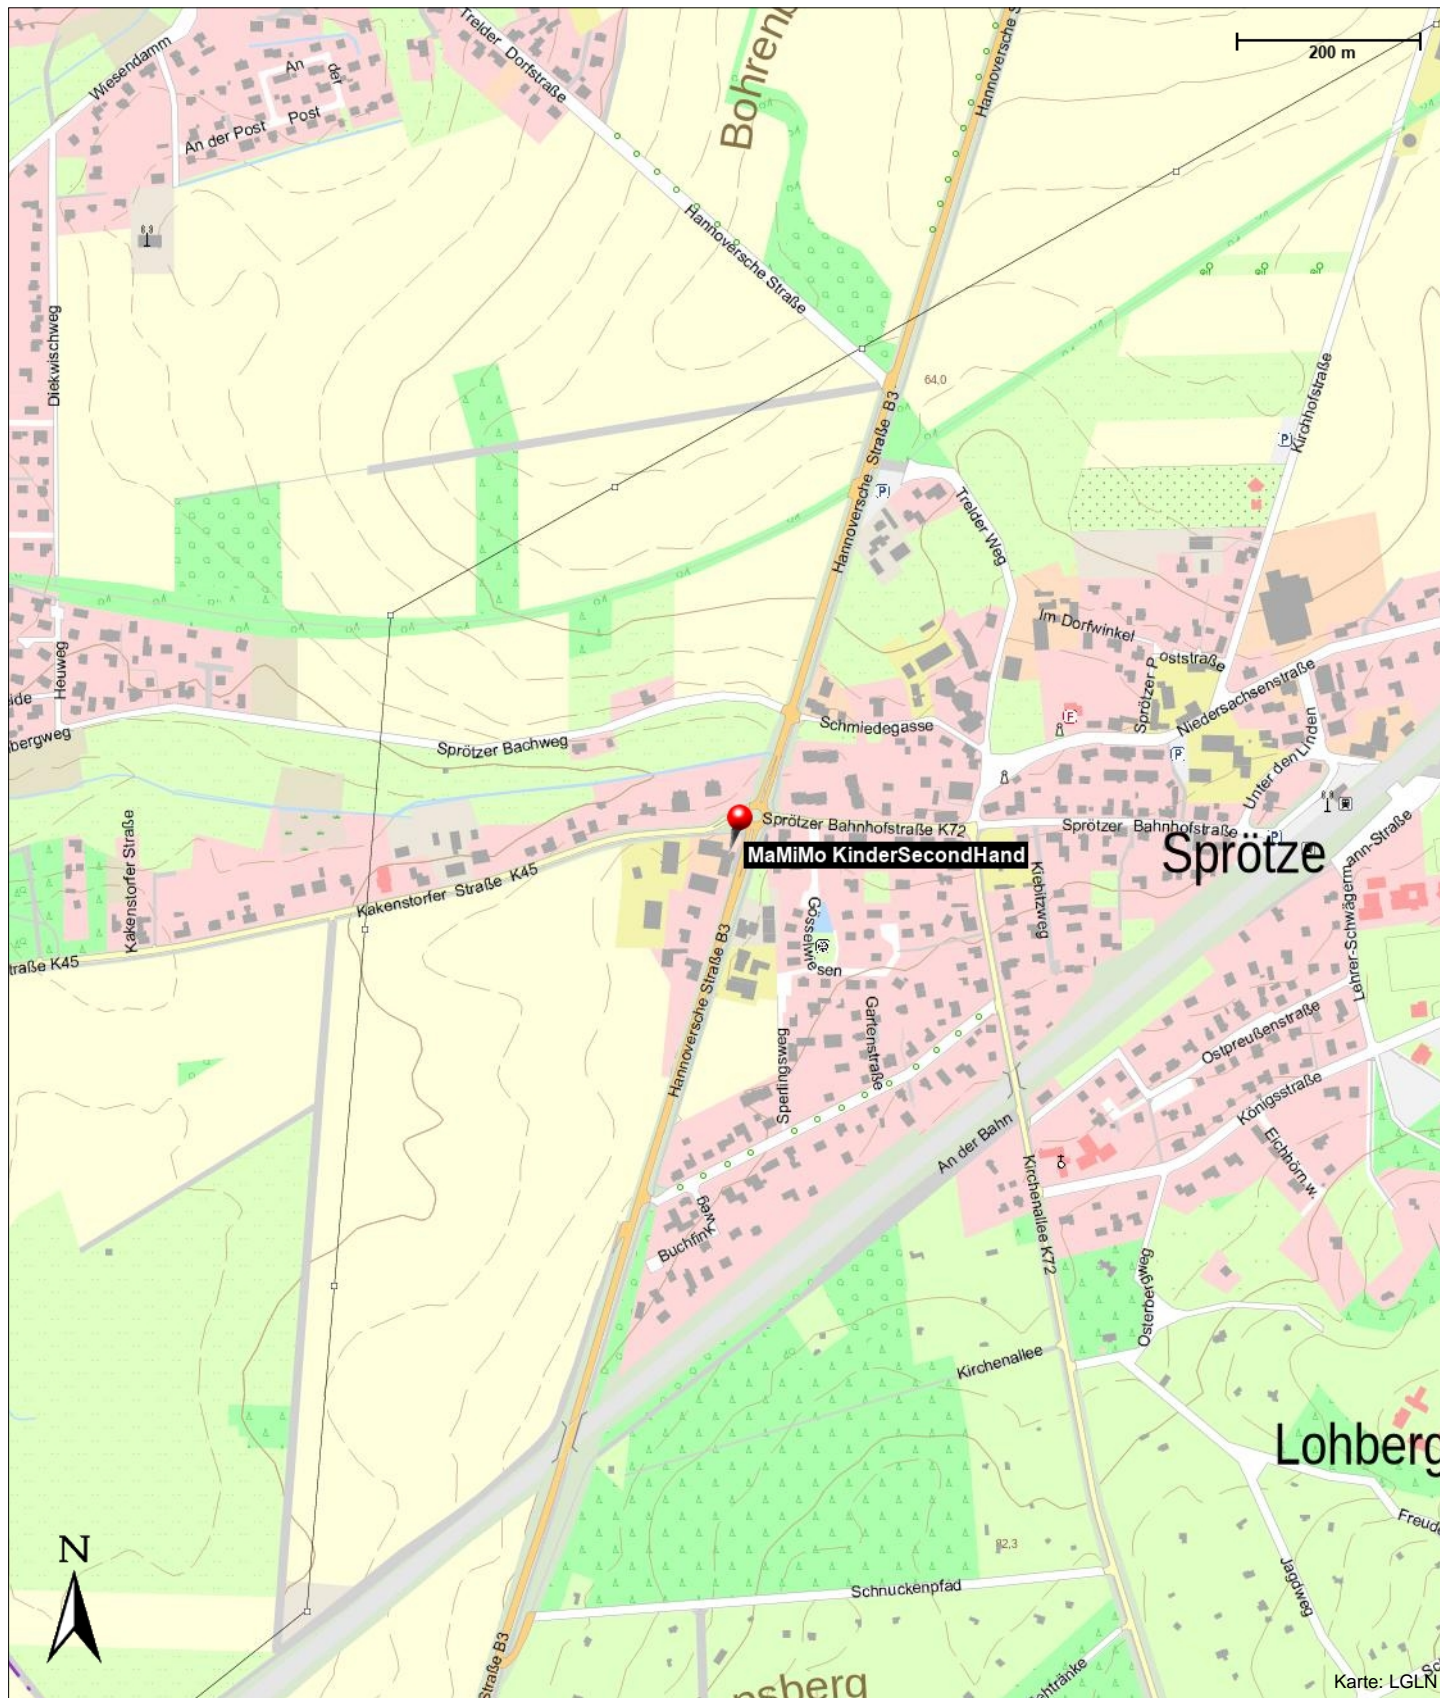

MaMiMo KinderSecondHand

Hannoversche Straße 2
21244 Sprötze

Telefon: 04184 1032

Kontakt

Hannoversche Straße 2
21244 Sprötze

Position

N 53° 18.55115', E 009° 48.14365'

MaMiMo KinderSecondHand

Hannoversche Straße 2
21244 Sprötze

Telefon: 04184 1032

MaMiMo KinderSecondHand

Hannoversche Straße 2
21244 Sprötze

Telefon: 04184 1032