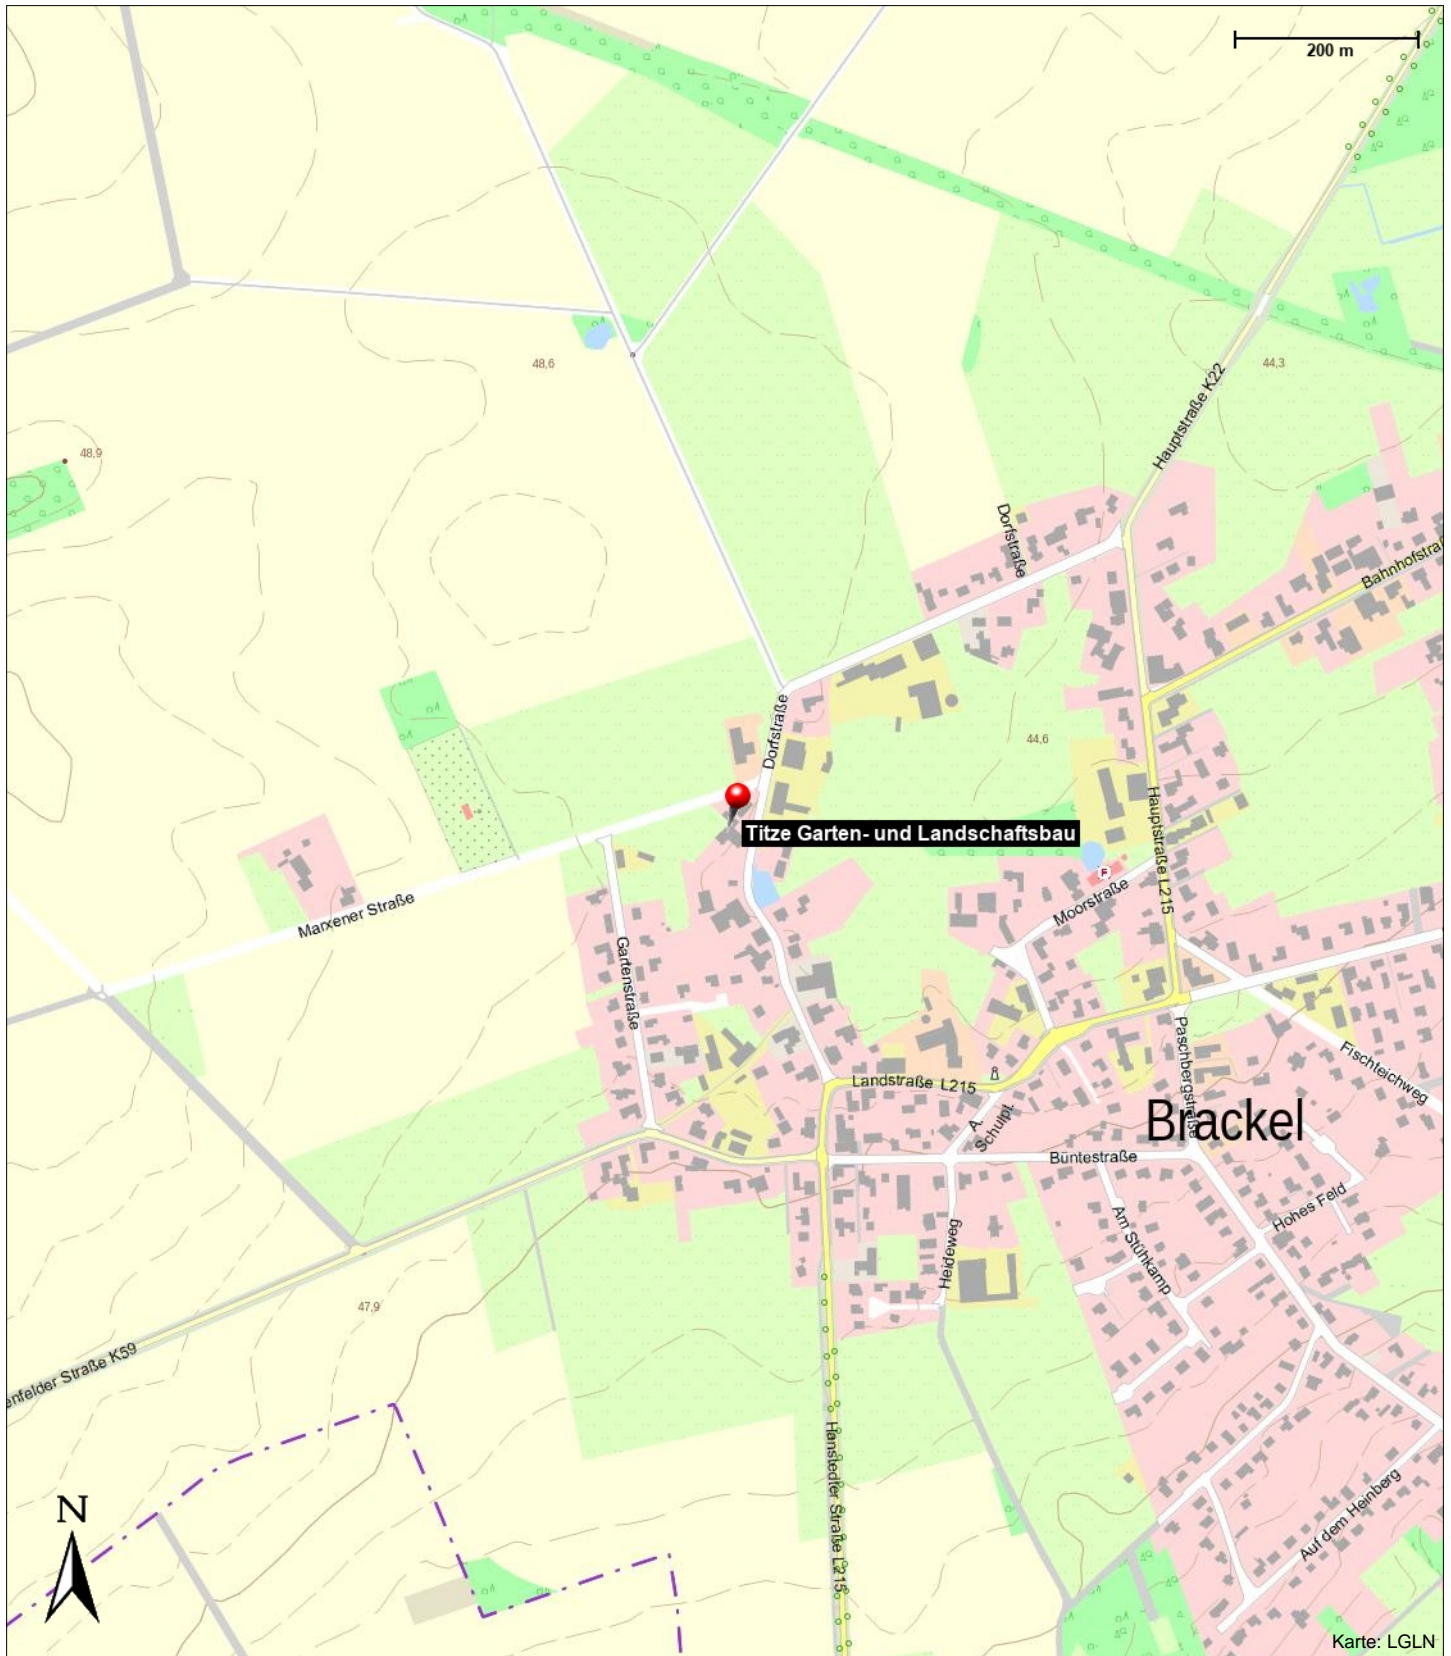

Titze Garten- und Landschaftsbau

Dorfstraße 20C
21438 Brackel

Mobil: 0175 1935455
E-Mail: info@titze-galabau.de
Internet: <https://titze-galabau.de/>

Informationen

(han/gü)

Kontakt

Dorfstraße 20C
21438 Brackel

Position

N 53° 18.00243', E 010° 02.35238'

Titze Garten- und Landschaftsbau

Dorfstraße 20C
21438 Brackel

Mobil: 0175 1935455
E-Mail: info@titze-galabau.de
Internet: <https://titze-galabau.de/>

Titze Garten- und Landschaftsbau