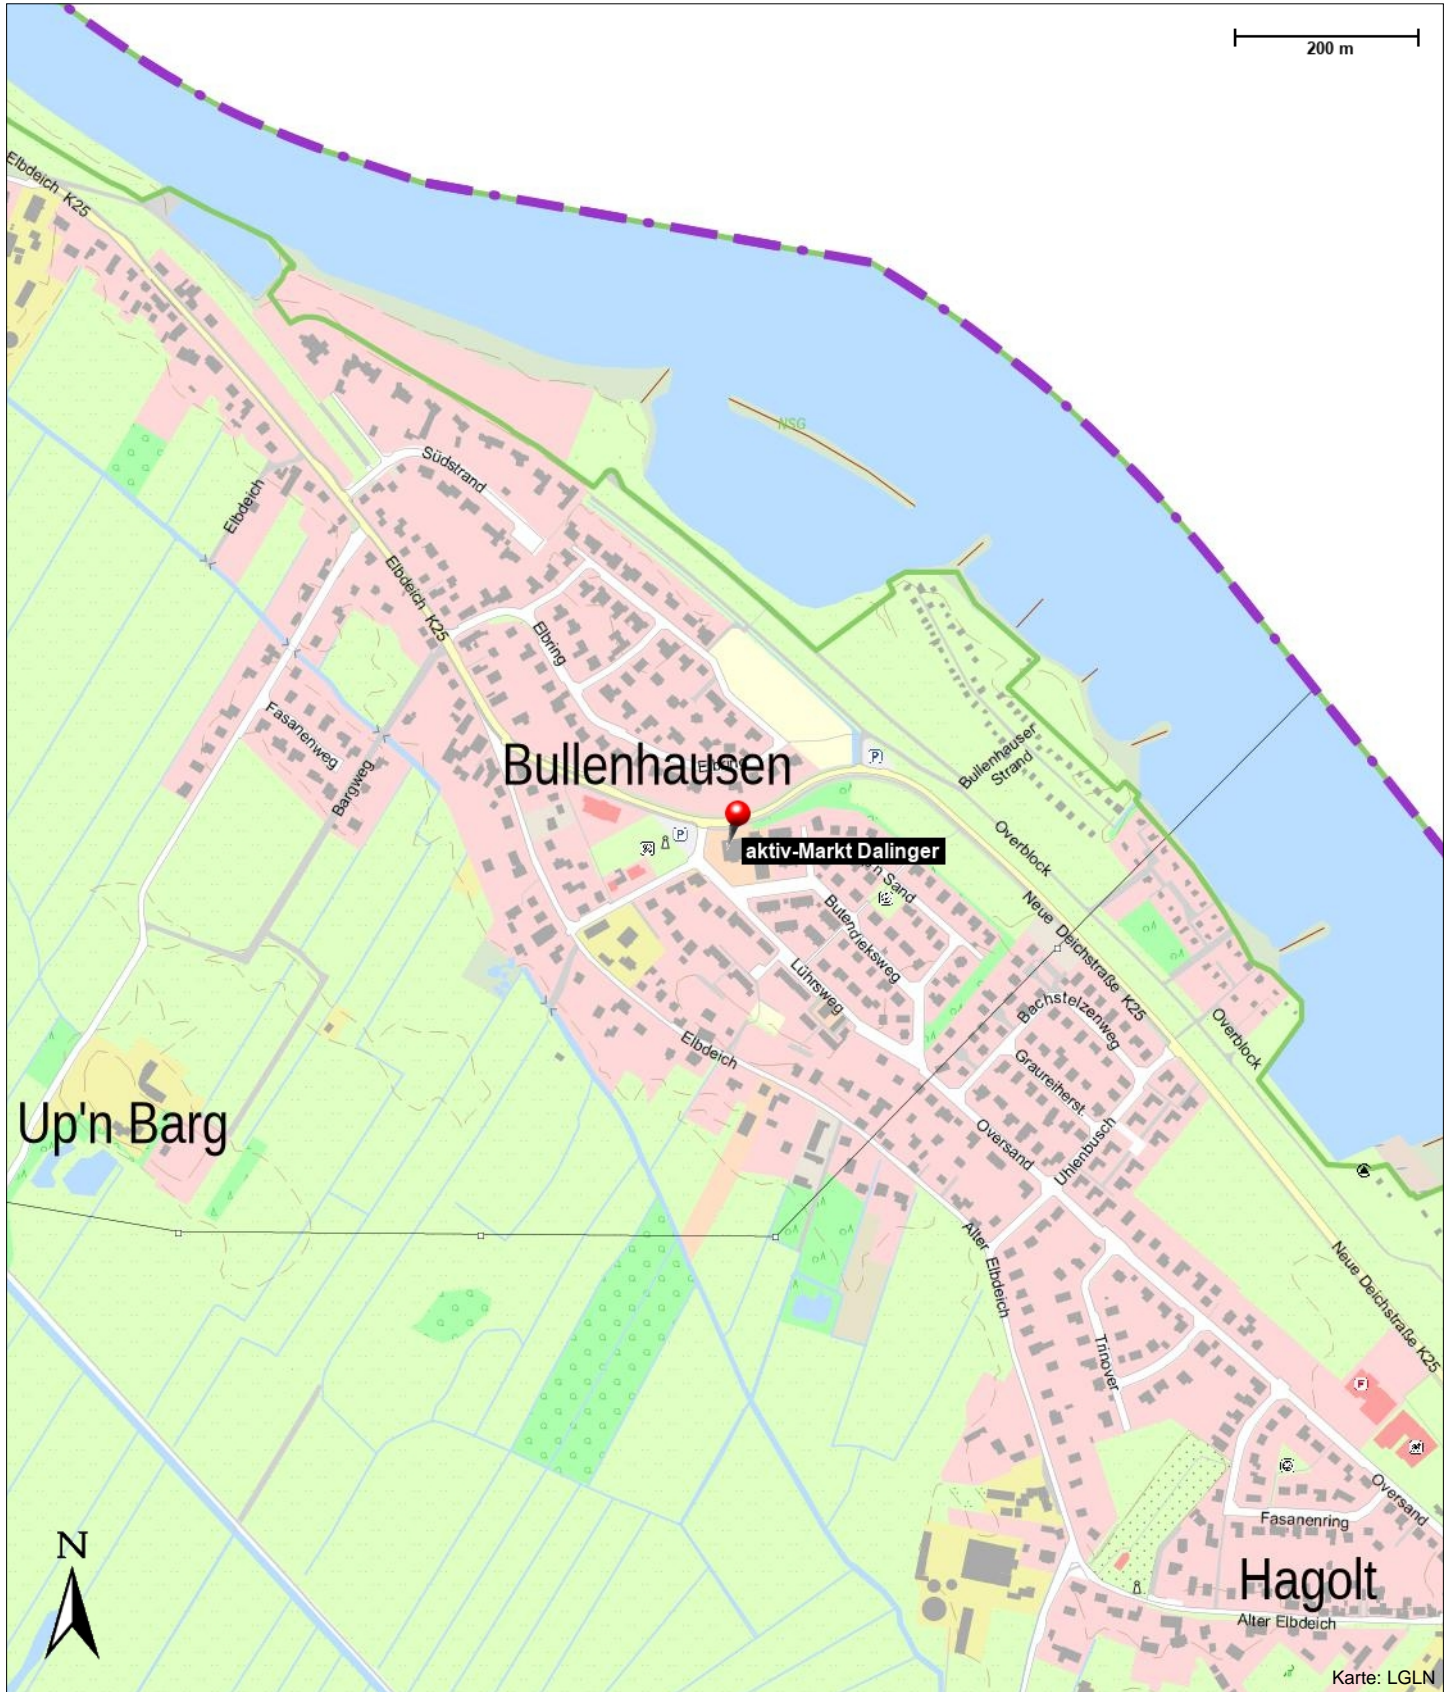

aktiv-Markt Dalinger

Lührsweg 17
21217 Bullenhausen