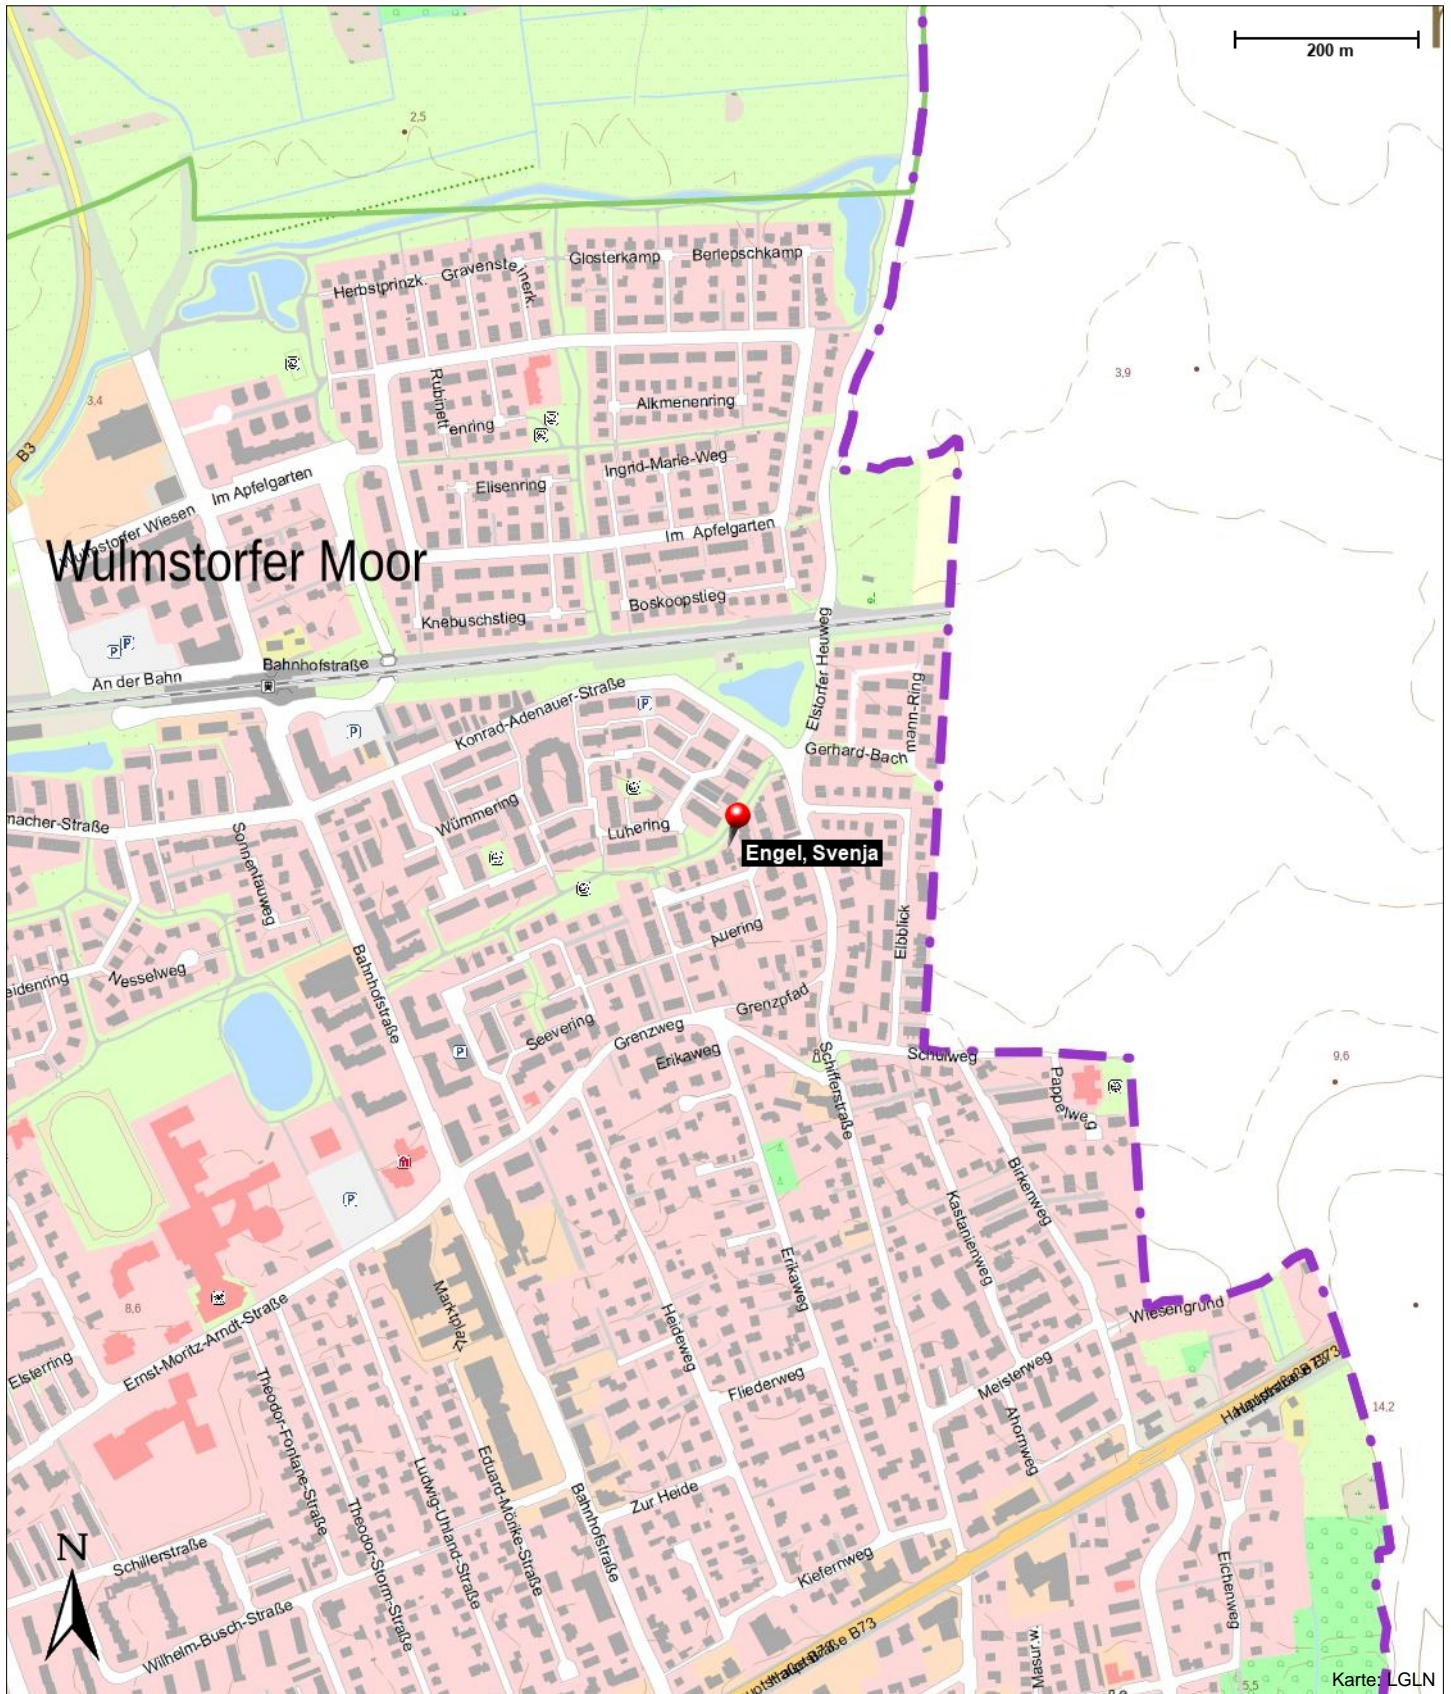

Engel, Svenja

Auering 83
21629 Neu Wulmstorf

E-Mail: Kinderbetreuungengel@gmail.com