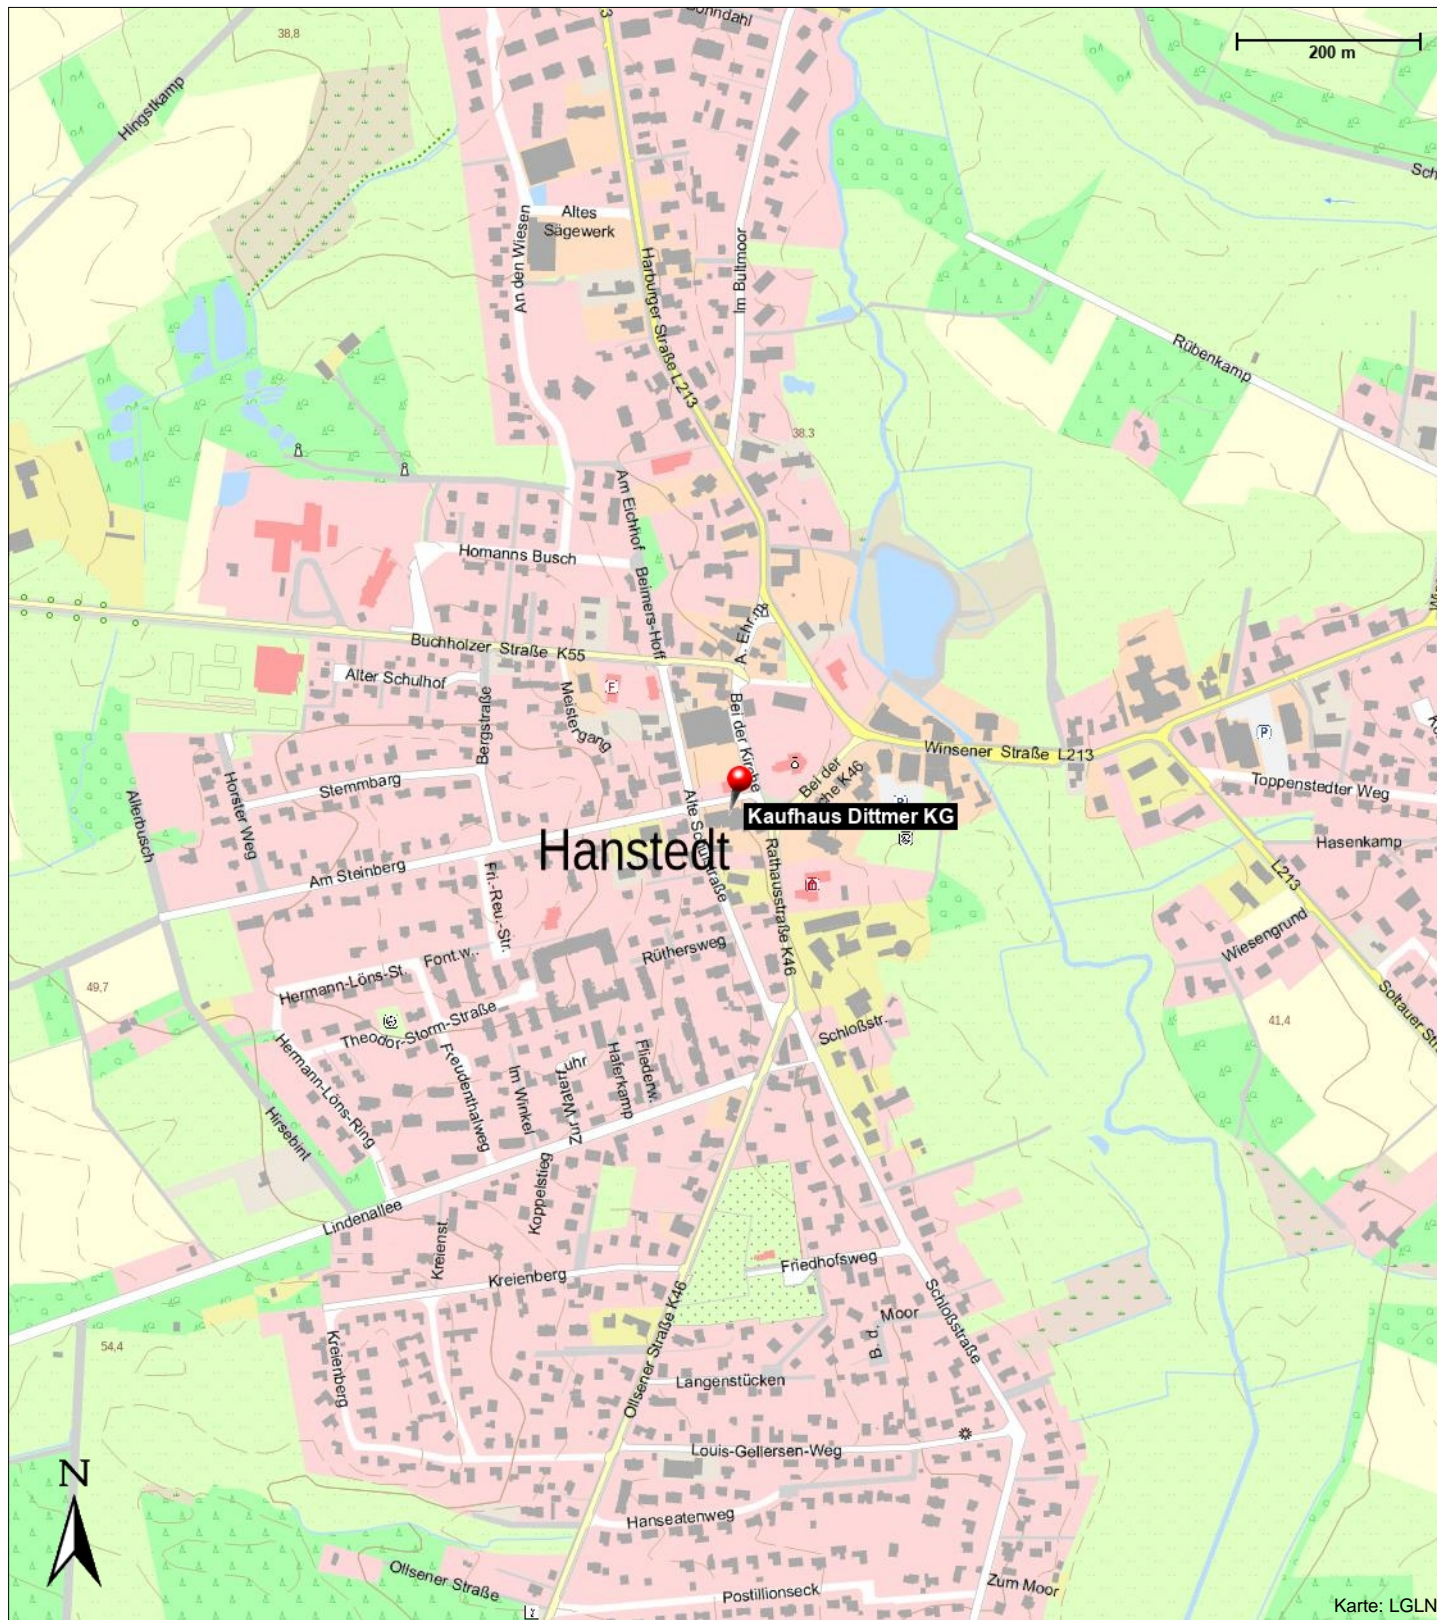

Kaufhaus Dittmer KG

Bei der Kirche 10 - 12
21271 Hanstedt

Telefon: 04184 1031
Telefax: 04184 1466
E-Mail: info@dittmer-hanstedt.de
Internet: <http://www.dittmer-hanstedt.de/>