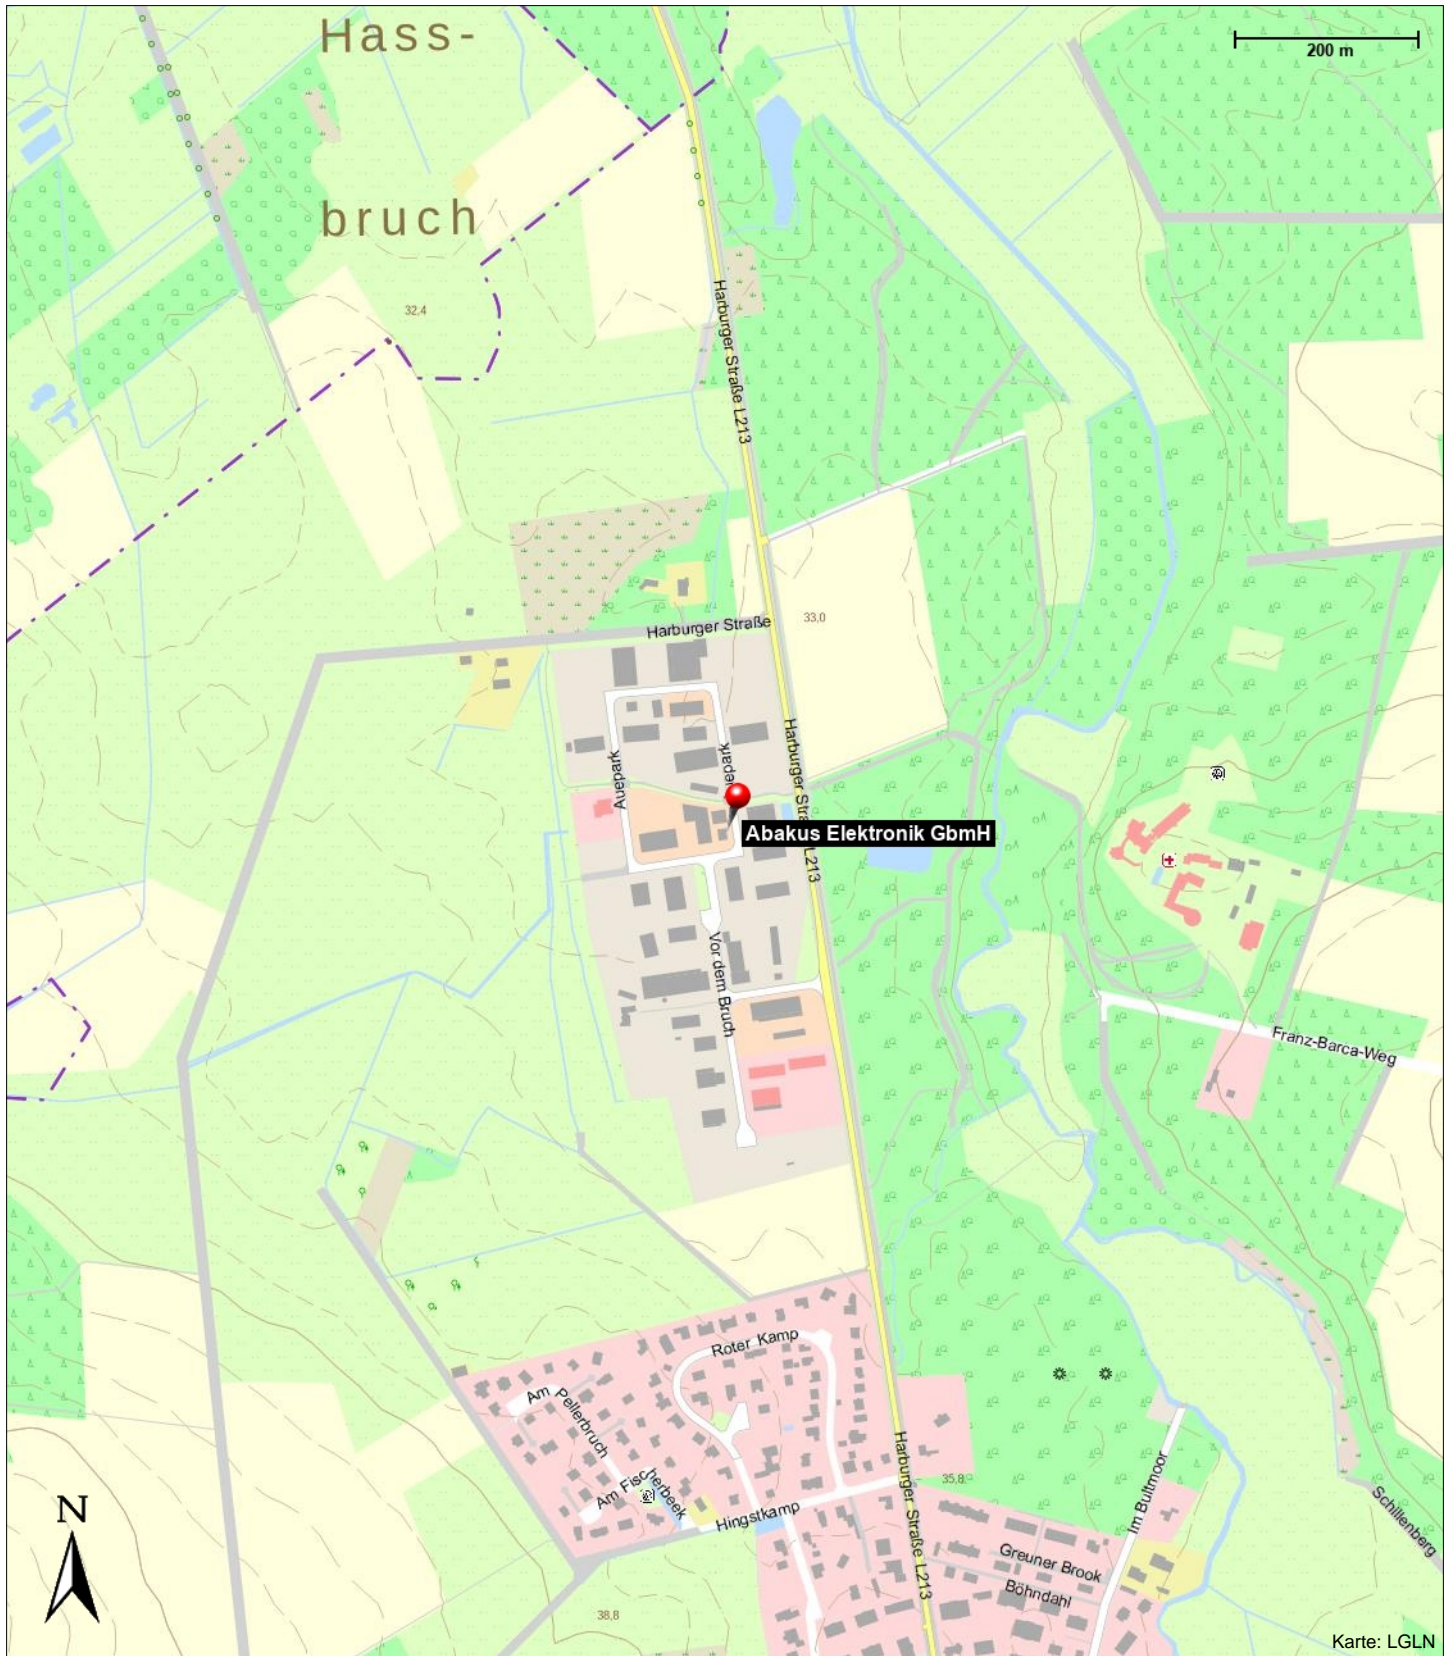

Abakus Elektronik GbmH

Auepark 7
21271 Hanstedt

Telefon: 04184 888220
E-Mail: info@x65.de
Internet: <http://www.x65.de/>