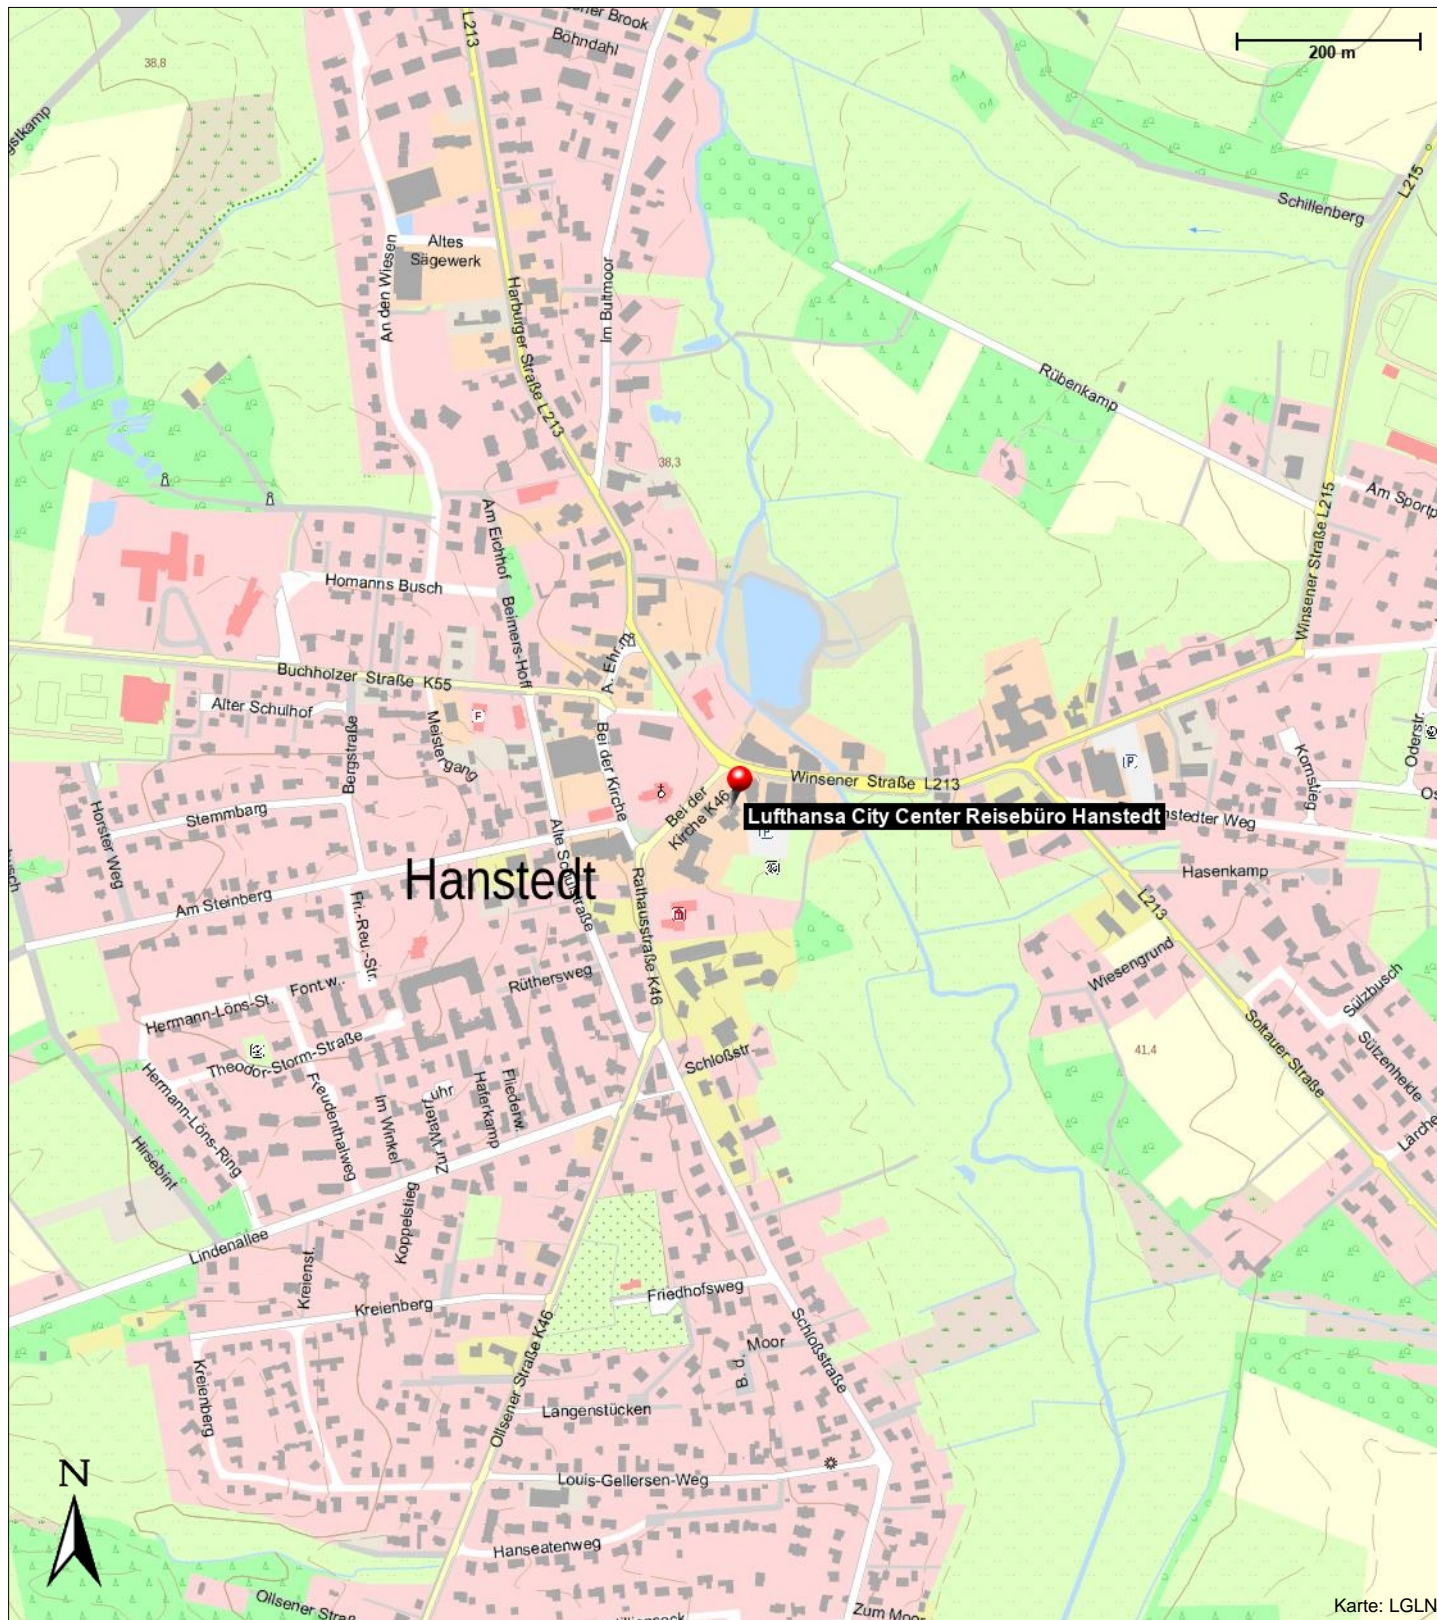

Lufthansa City Center Reisebüro Hanstedt

Bei der Kirche 32
21271 Hanstedt

Telefon: 04184 8383

E-Mail: reisebuero-hanstedt@reisebuero-hanstedt.de

Internet: <https://lufthansa-city-center.com/de/reisebuero-hanstedt/reisebuero-hanstedt>