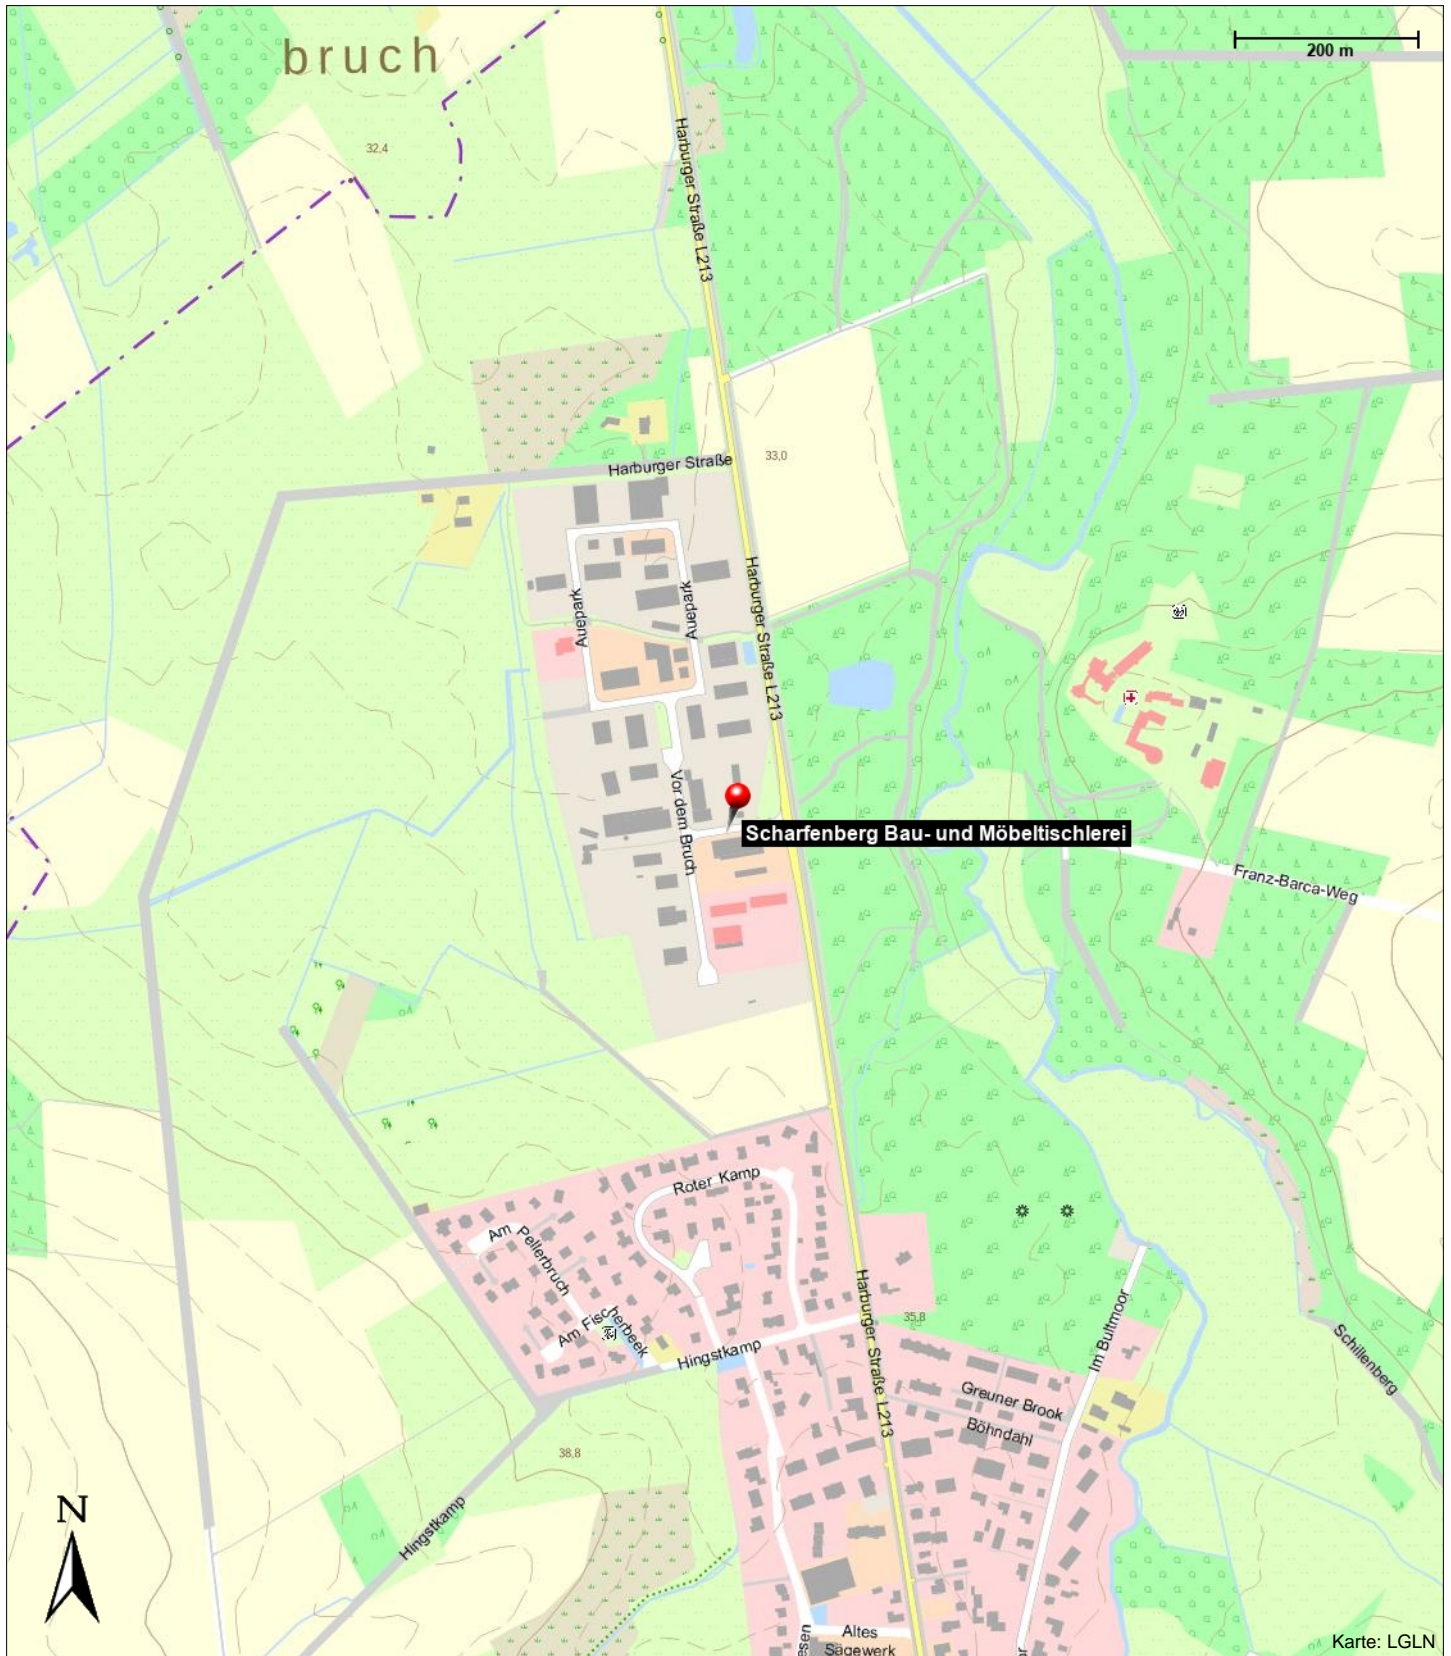

Position

N 53° 16.26128', E 010° 00.47649'

Scharfenberg Bau- und Möbeltischlerei

Vor dem Bruch 11 - 13
21271 Hanstedt

Telefon: 04184 892321
E-Mail: info@scharfenberg.com
Internet: https://scharfenberg.com