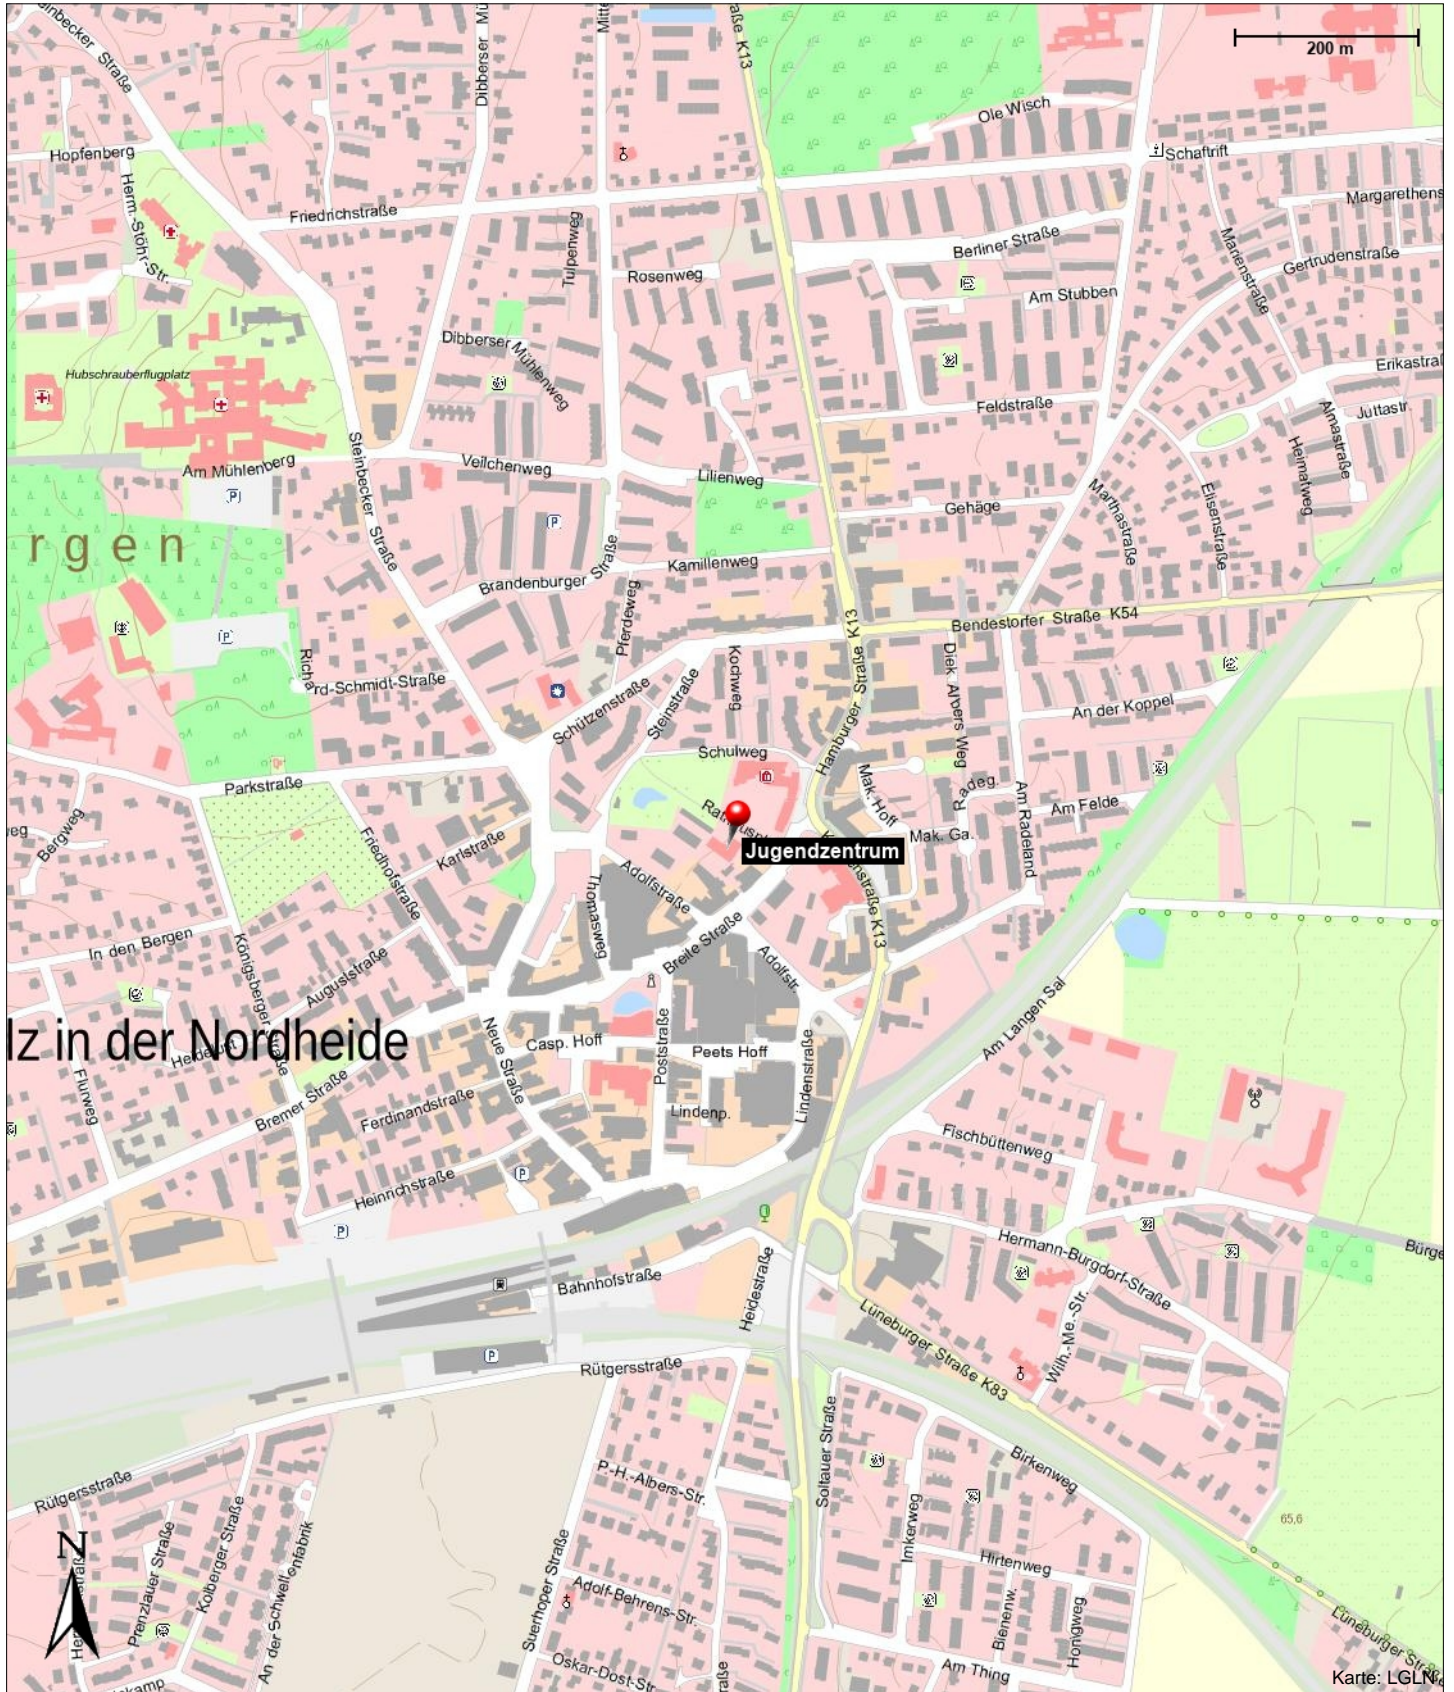

Jugendzentrum

Rathausplatz 2
21244 Buchholz

Informationen

(see/ul)

Kontakt

Rathausplatz 2
21244 Buchholz

Position

N 53° 19.73345', E 009° 52.80386'

Jugendzentrum

Rathausplatz 2
21244 Buchholz

Jugendzentrum

Rathausplatz 2
21244 Buchholz