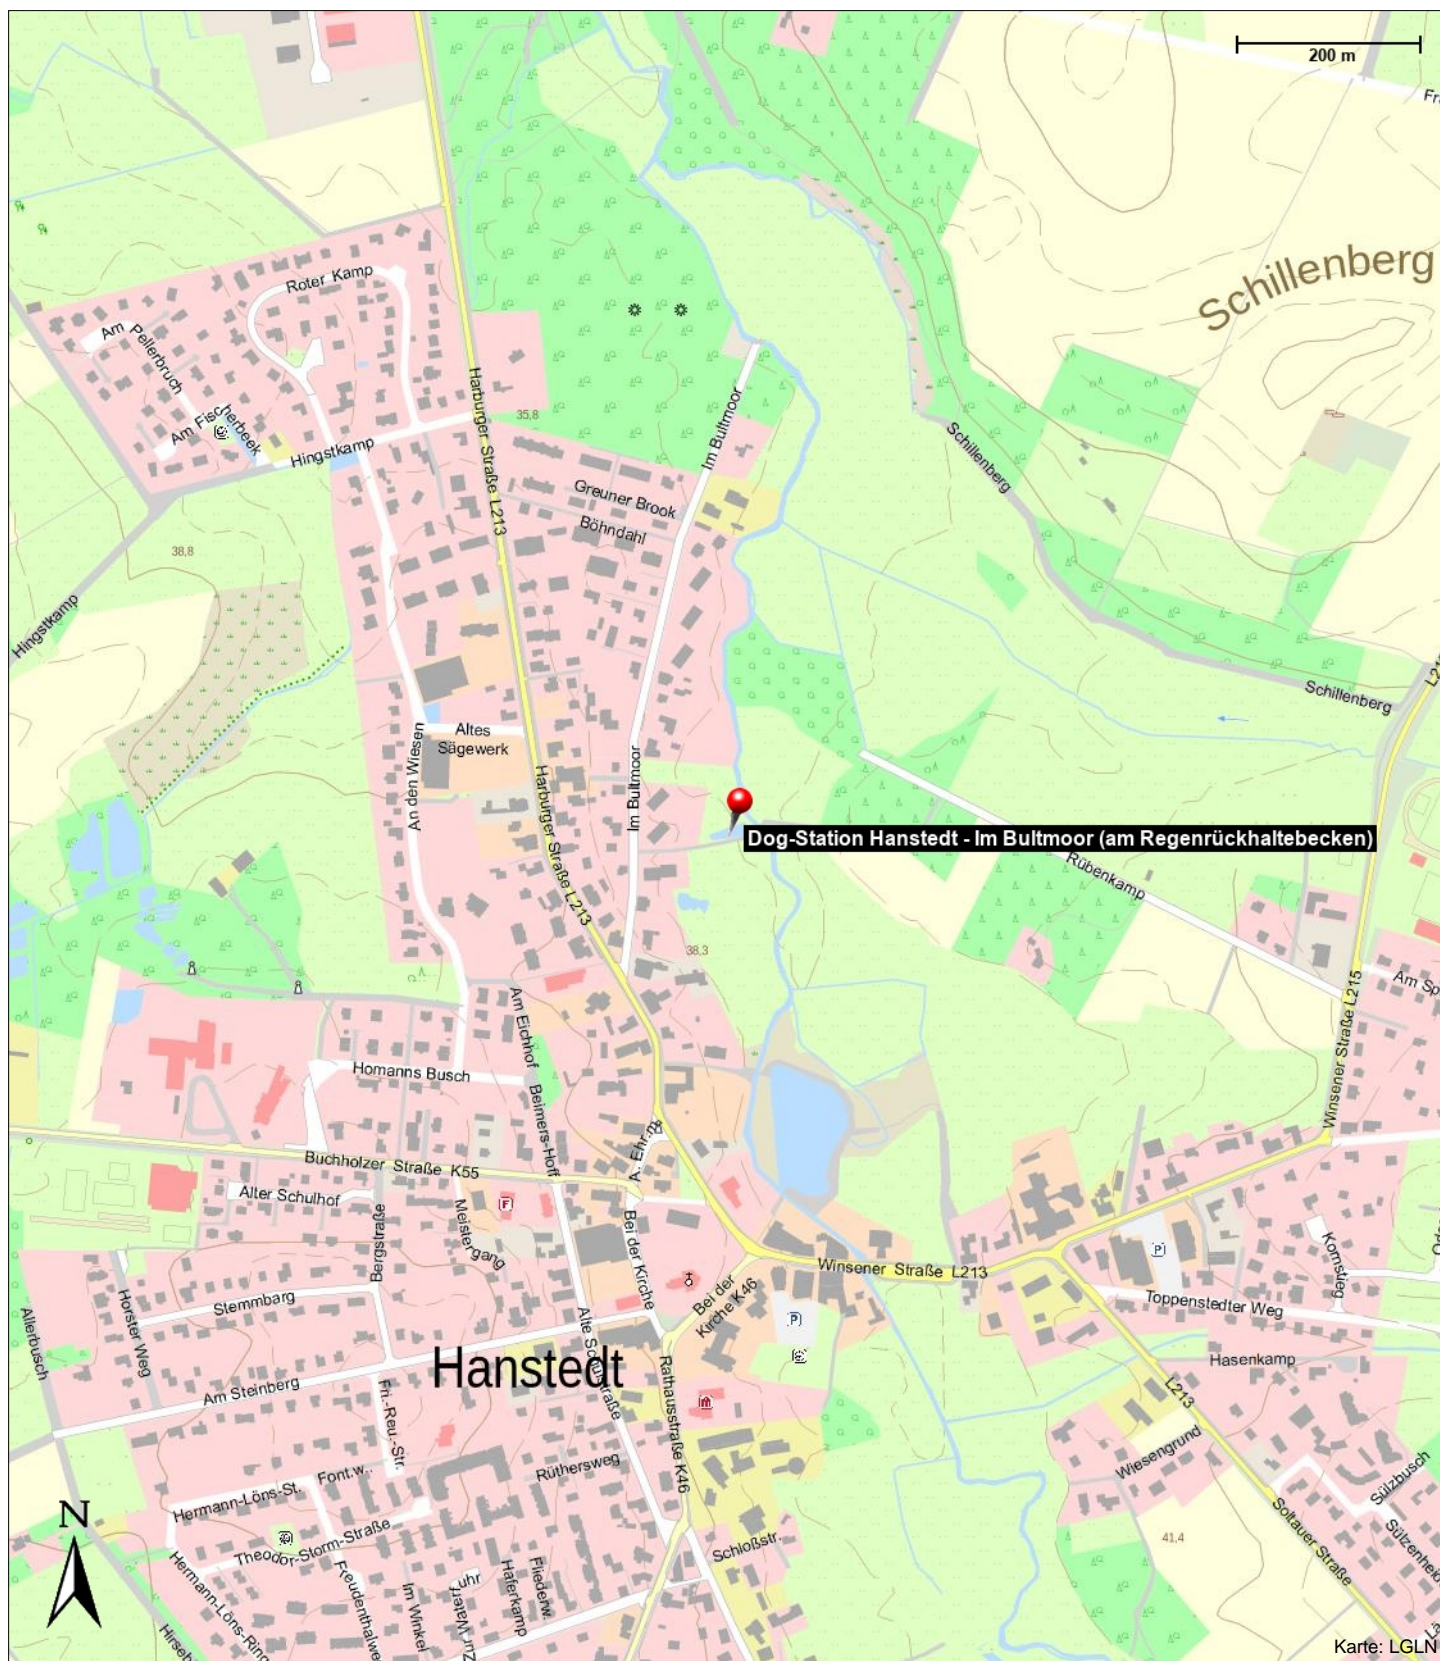

Dog-Station Hanstedt - Im Bultmoor (am Regenrückhaltebecken)

Im Bultmoor
21271 Hanstedt
am Regenrückhaltebecken

Telefon: 04184 803-0
E-Mail: gemeinde@hanstedt.de

Informationen

(han/sp)

Kontakt

Gemeinde Hanstedt
Rathausstraße 1
21271 Hanstedt

Position

N 53° 15.72364', E 010° 00.84615'

Dog-Station Hanstedt - Im Bultmoor (am Regenrückhaltebecken)

Im Bultmoor
21271 Hanstedt
am Regenrückhaltebecken

Telefon: 04184 803-0
E-Mail: gemeinde@hanstedt.de