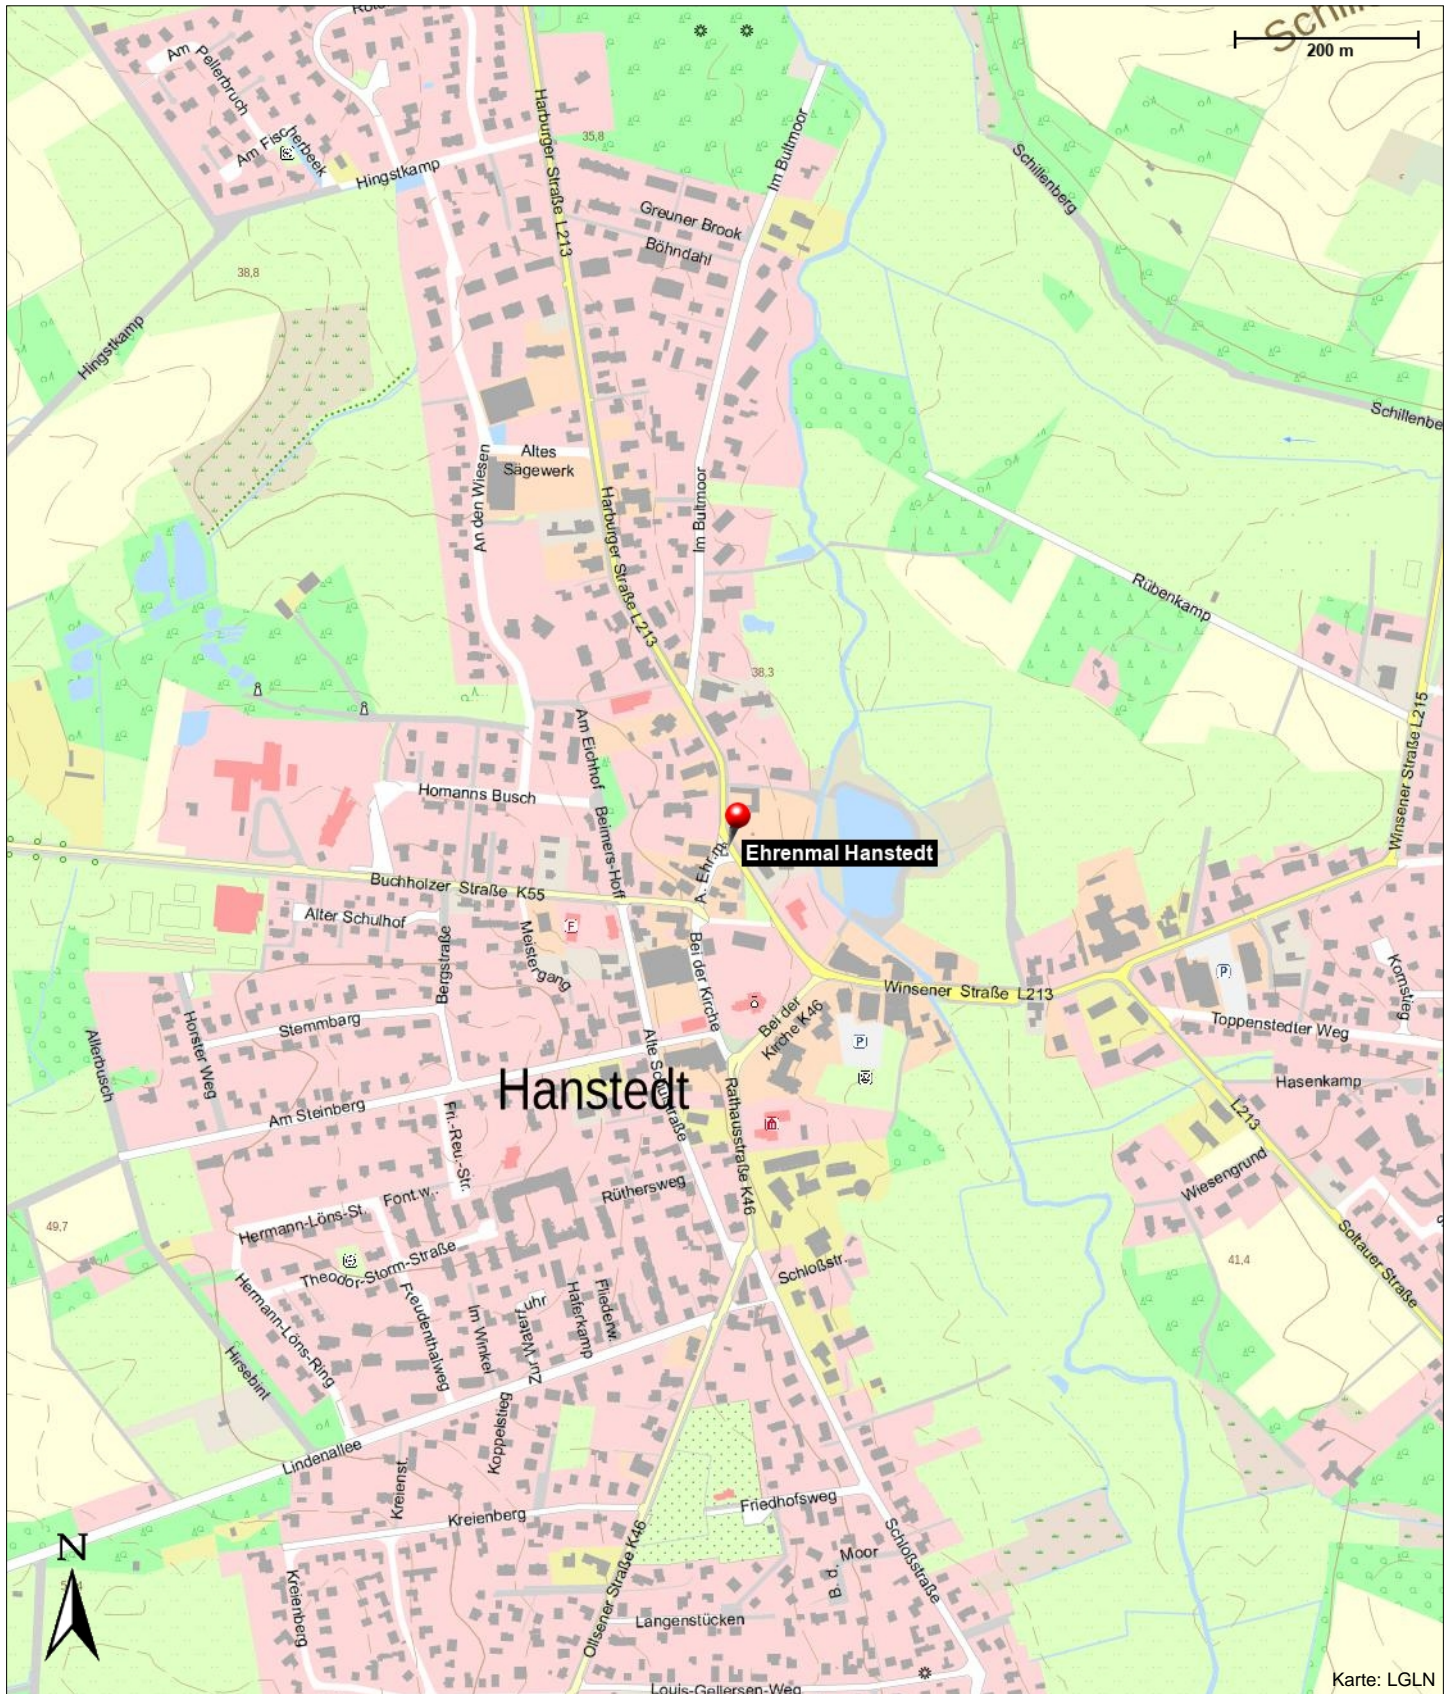

Ehrenmal Hanstedt

Am Ehrenmal
21271 Hanstedt

Überblick

Ehrenmal für die Gefallenen der beiden Weltkriege.

Ehrenmal Hanstedt

Informationen

(han/sp)

Kontakt

Am Ehrenmal
21271 Hanstedt

Position

N 53° 15.55164', E 010° 00.77552'

Ehrenmal Hanstedt

Am Ehrenmal
21271 Hanstedt

Ehrenmal Hanstedt

Am Ehrenmal
21271 Hanstedt