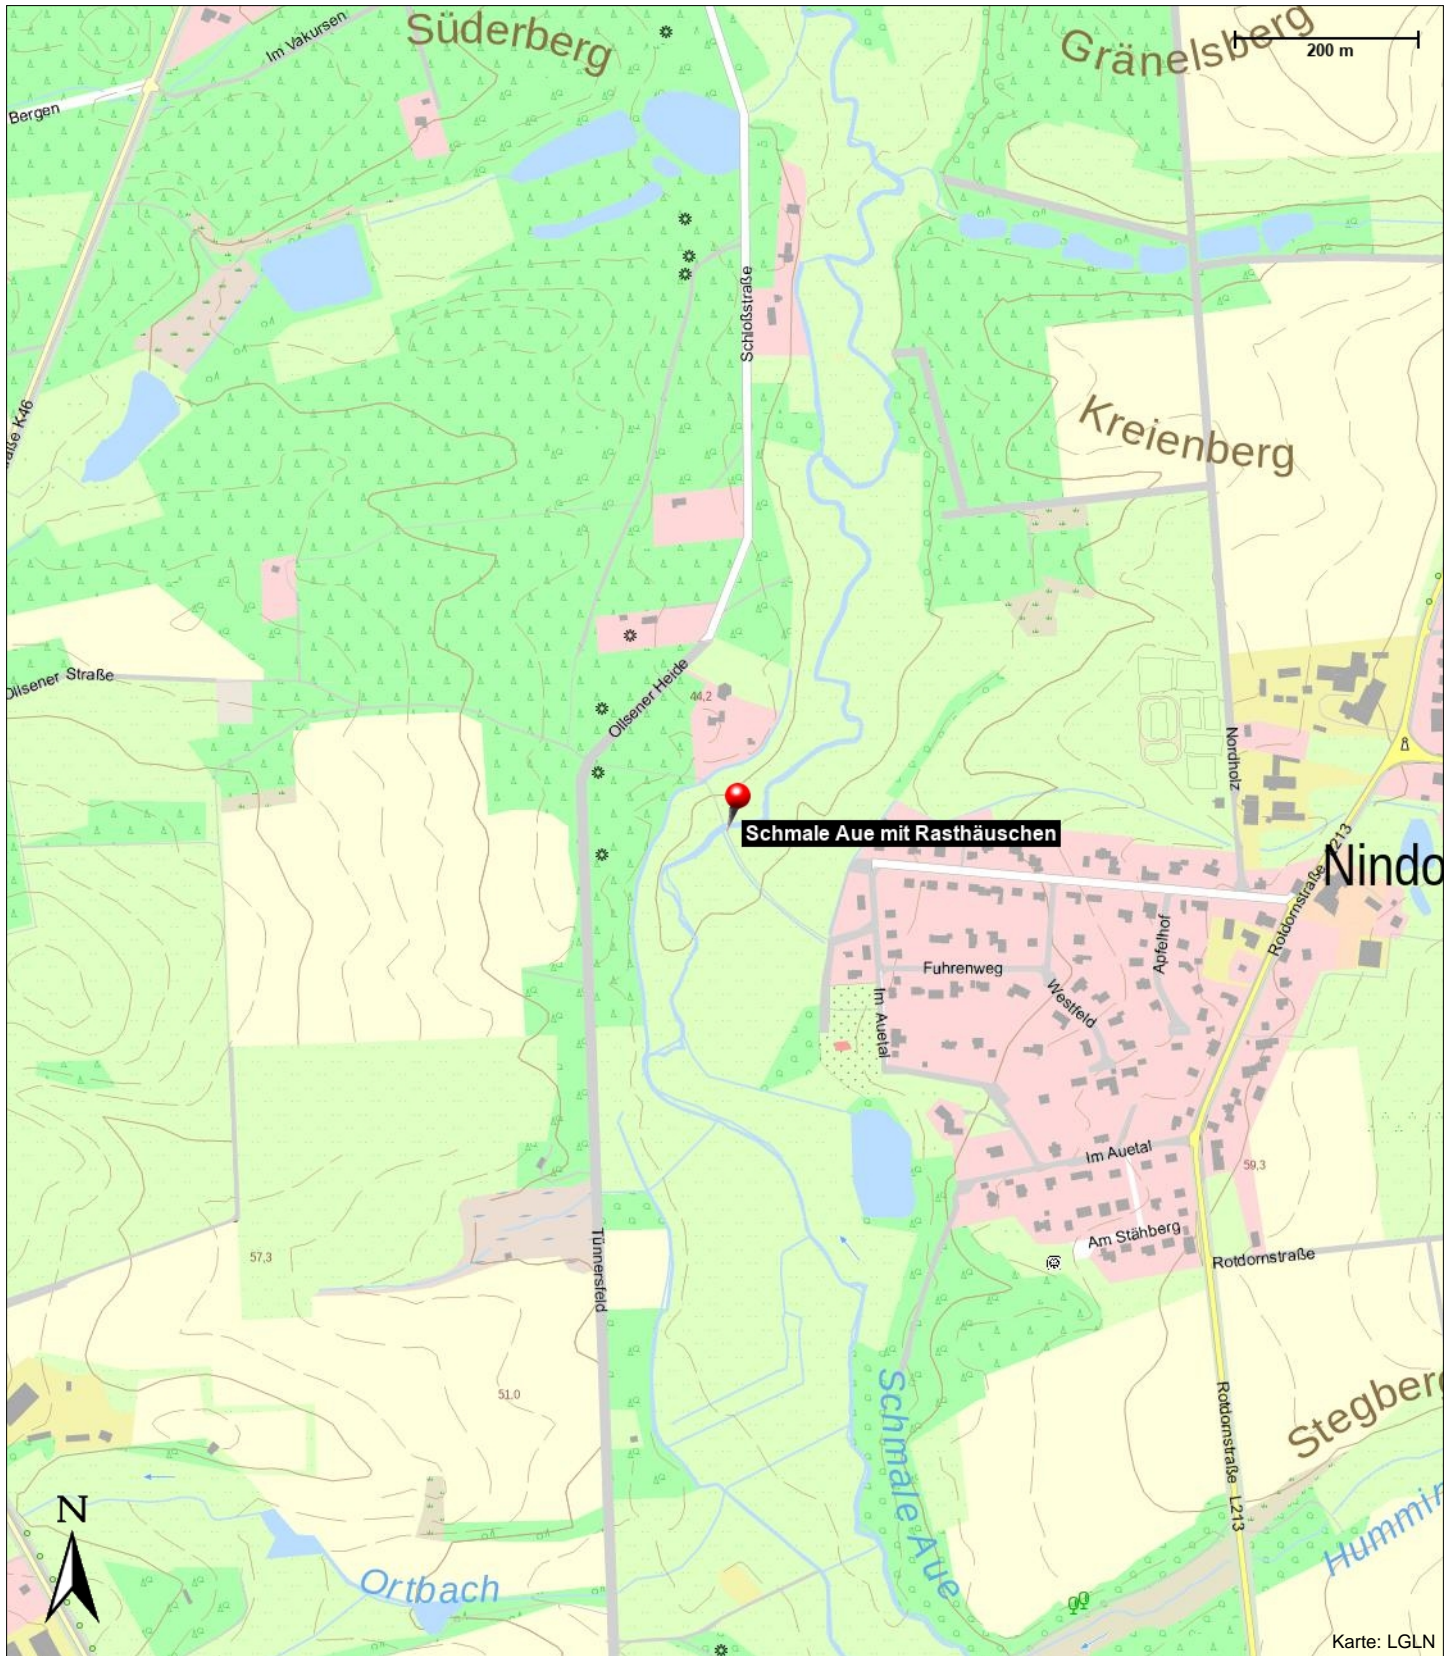

Schmale Aue mit Rasthäuschen

Im Auetal
21271 Hanstedt
OT Nindorf

Nindorf - Weg zur Aue

Kontakt

Im Auetal
21271 Hanstedt, OT Nindorf

Position

N 53° 14.18511', E 010° 00.87541'

Schmale Aue mit Rasthäuschen

Im Auetal
21271 Hanstedt
OT Nindorf

Schmale Aue mit Rasthäuschen

Im Auetal
21271 Hanstedt
OT Nindorf