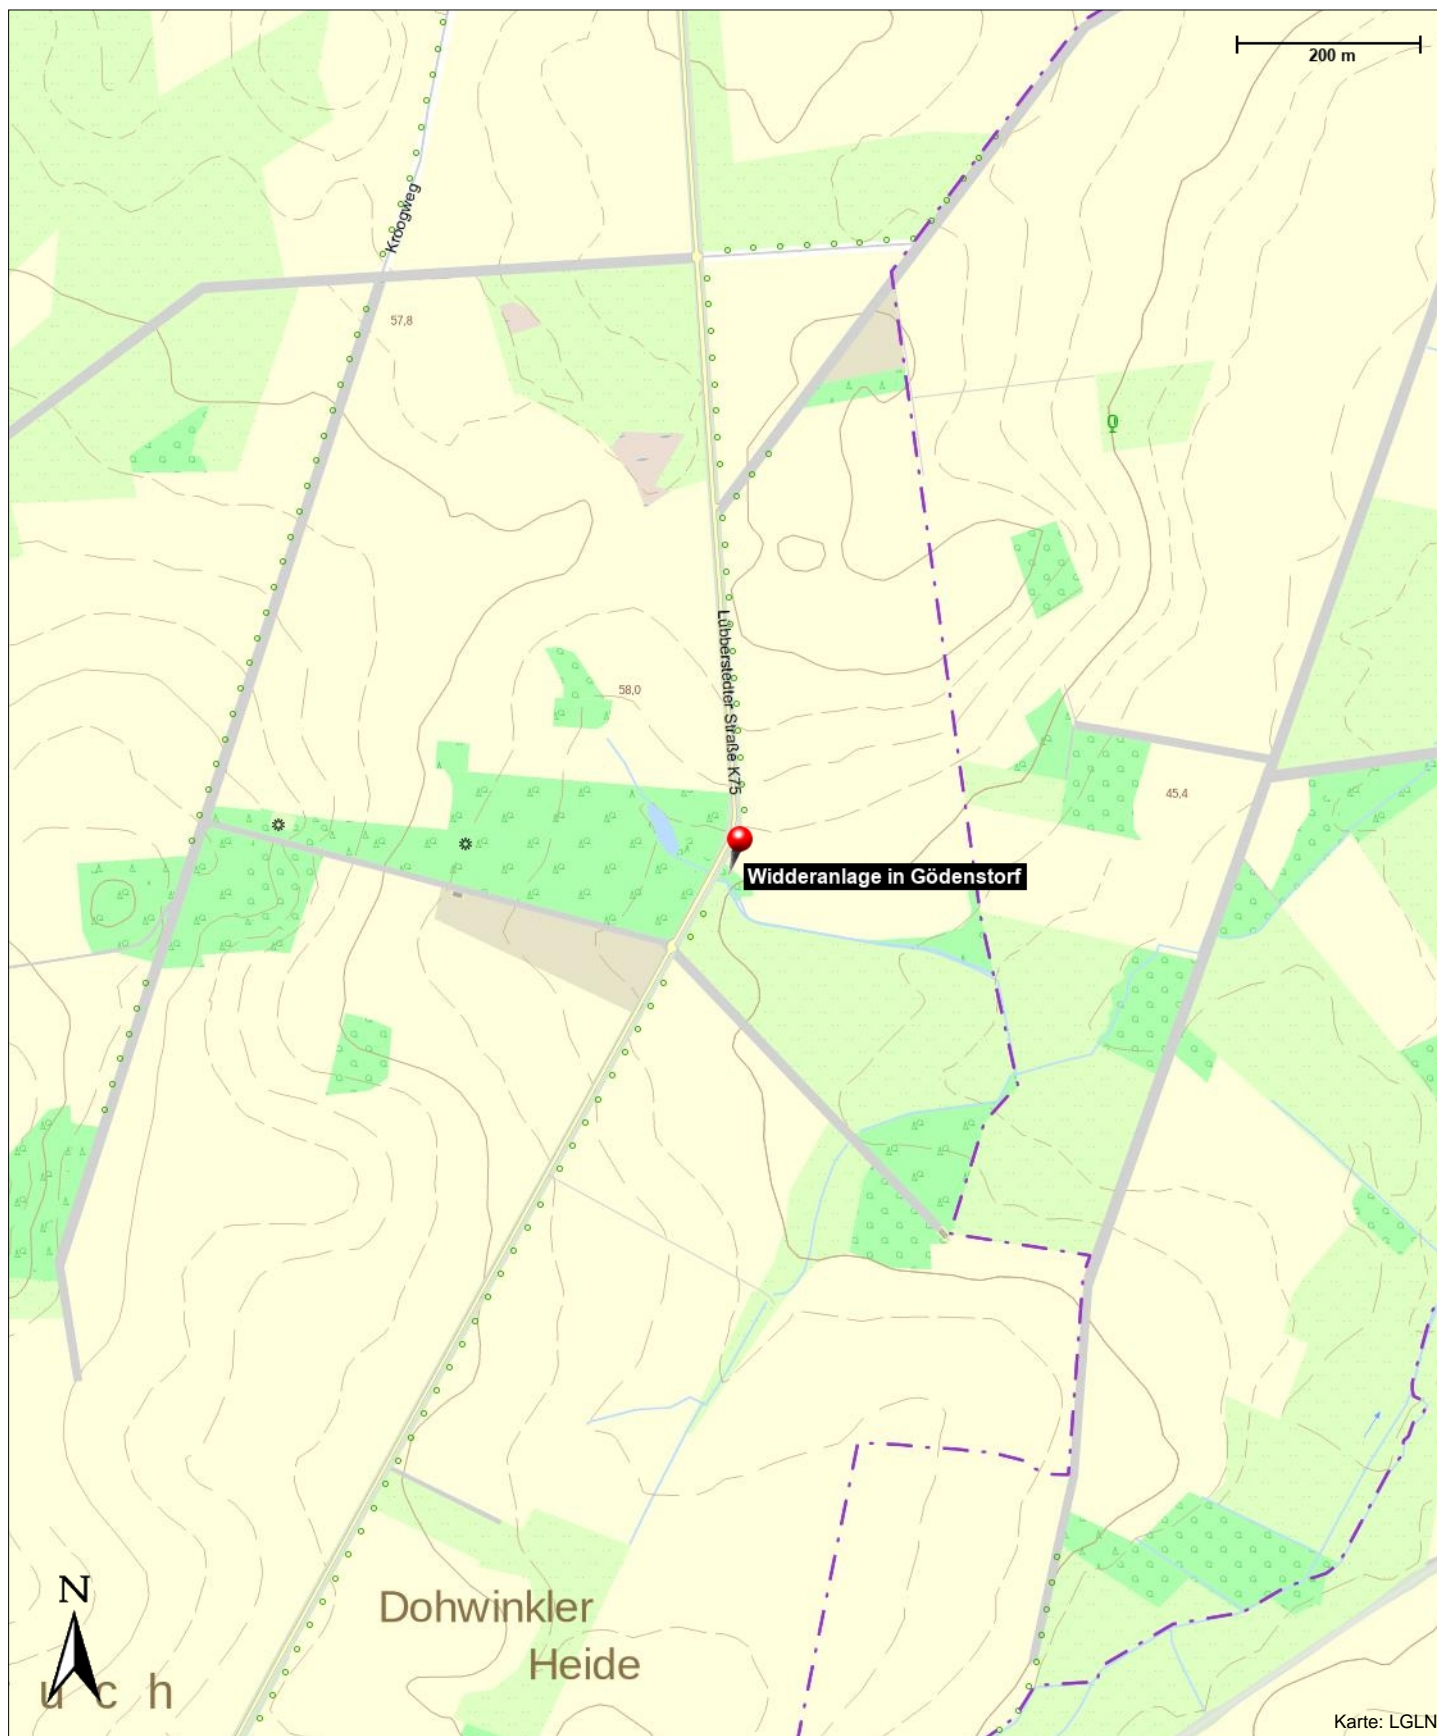

Widderanlage in Gödenstorf

Gödenstorf

Kontakt

Gödenstorf

Position

N 53° 12.86813', E 010° 07.41180'

Widderanlage in Gödenstorf

Gödenstorf

Widderanlage in Gödenstorf

Gödenstorf