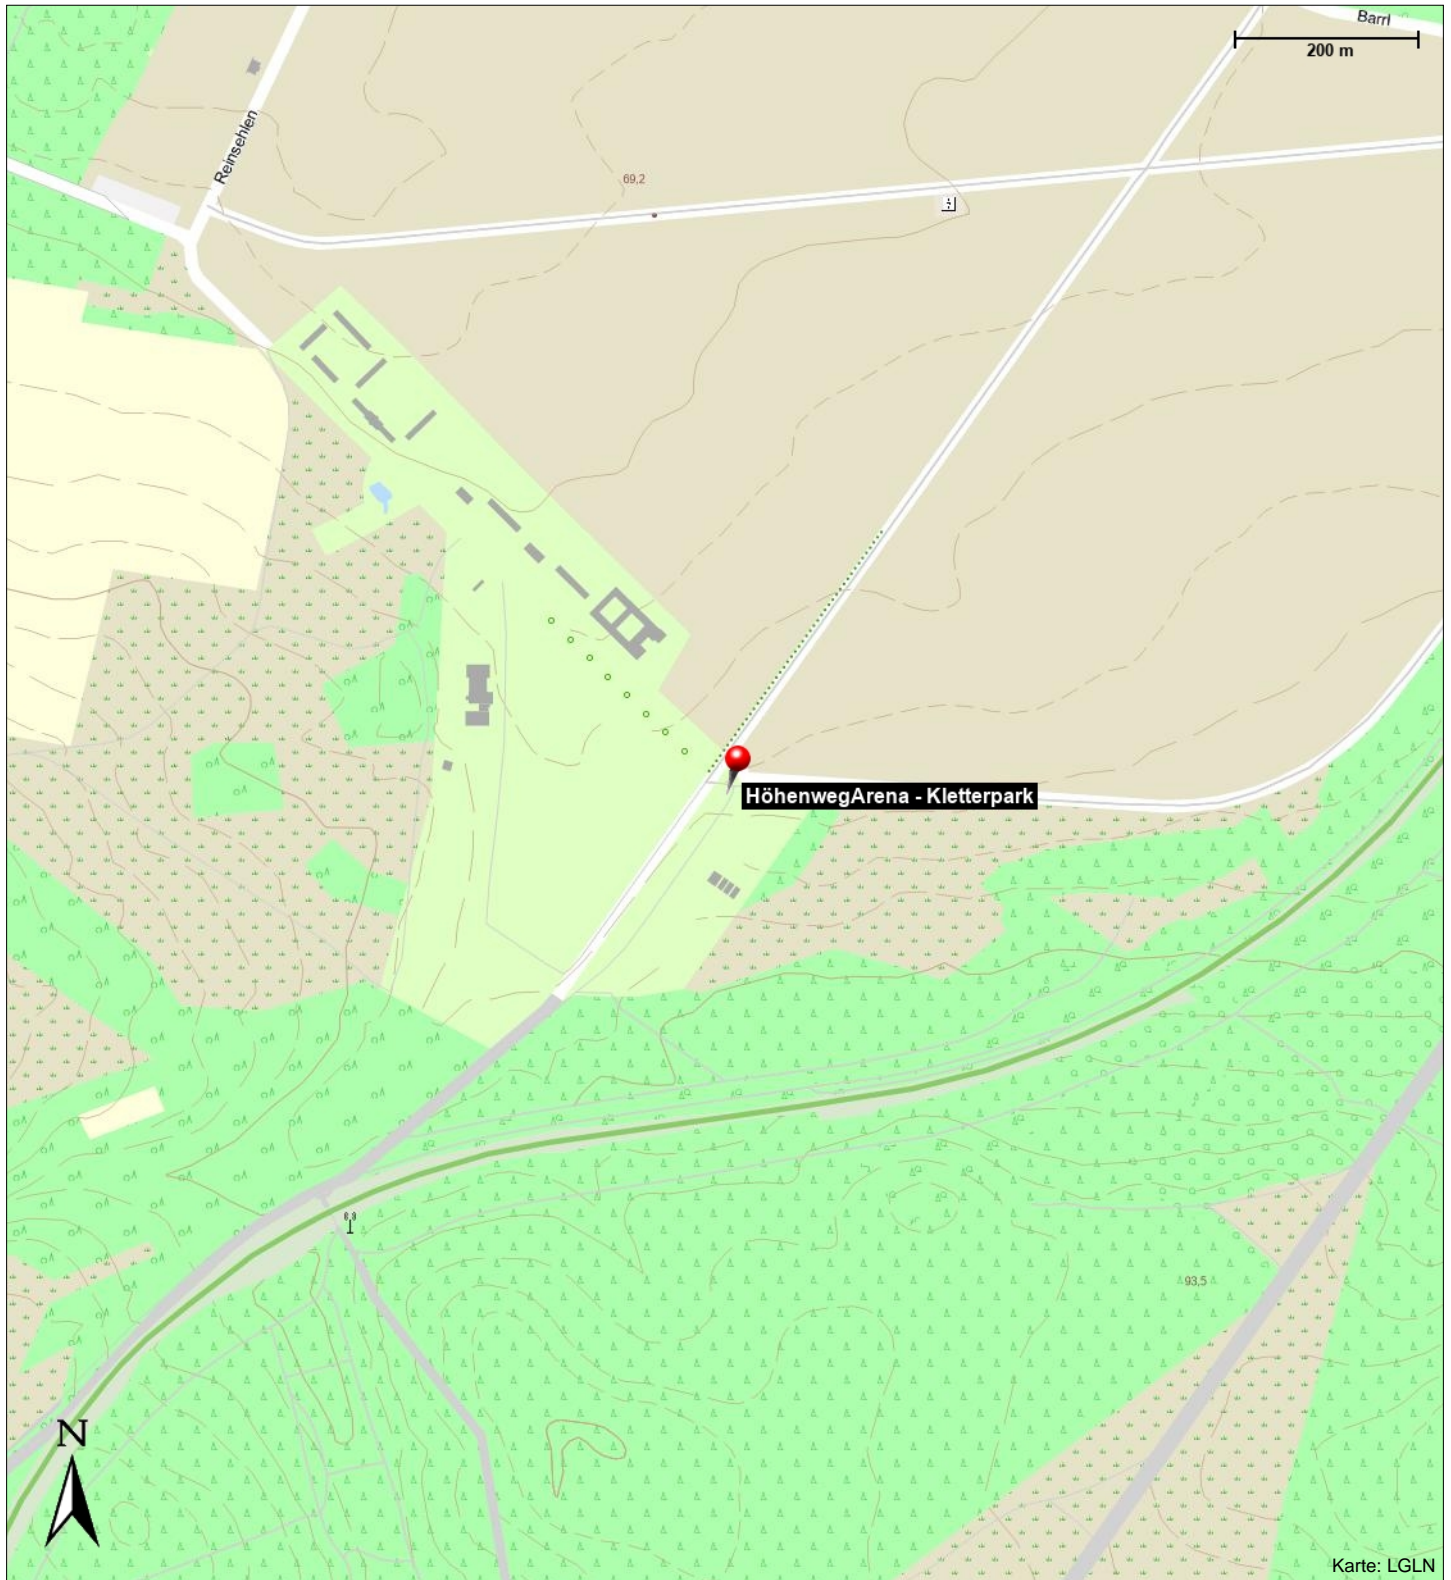

HöhenwegArena - Kletterpark

Camp Reinsehlen 20
29640 Schneverdingen

Telefon: 0700 46343693

Telefax: 0700 46343693

Mobil: 46343693

E-Mail: info@hoehenweg.de

Internet: <http://www.hoehenwegarena.de/>