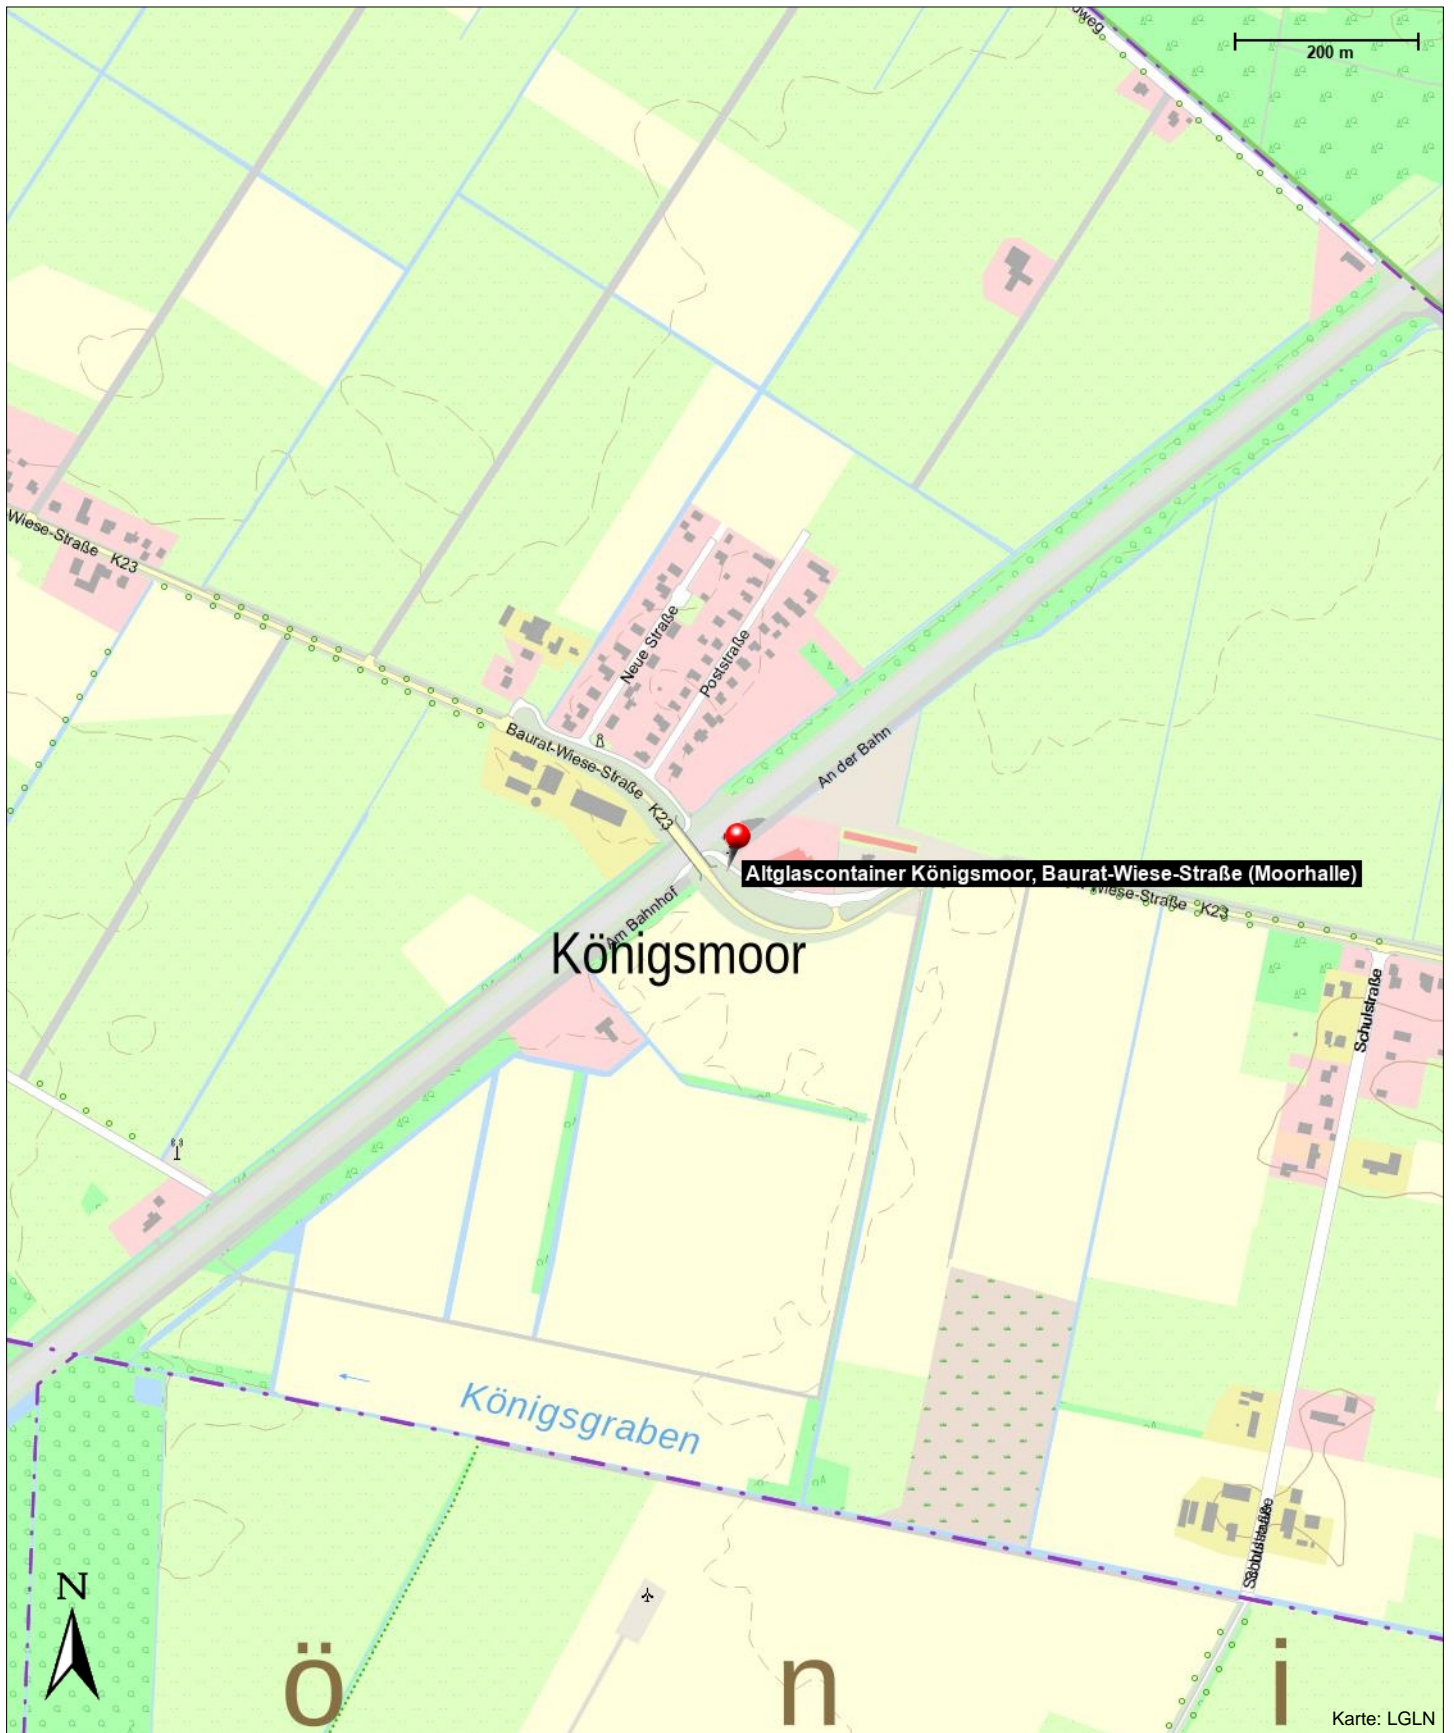

Altglascontainer Königsmoor, Baurat-Wiese-Straße (Moorhalle)

Königsmoor