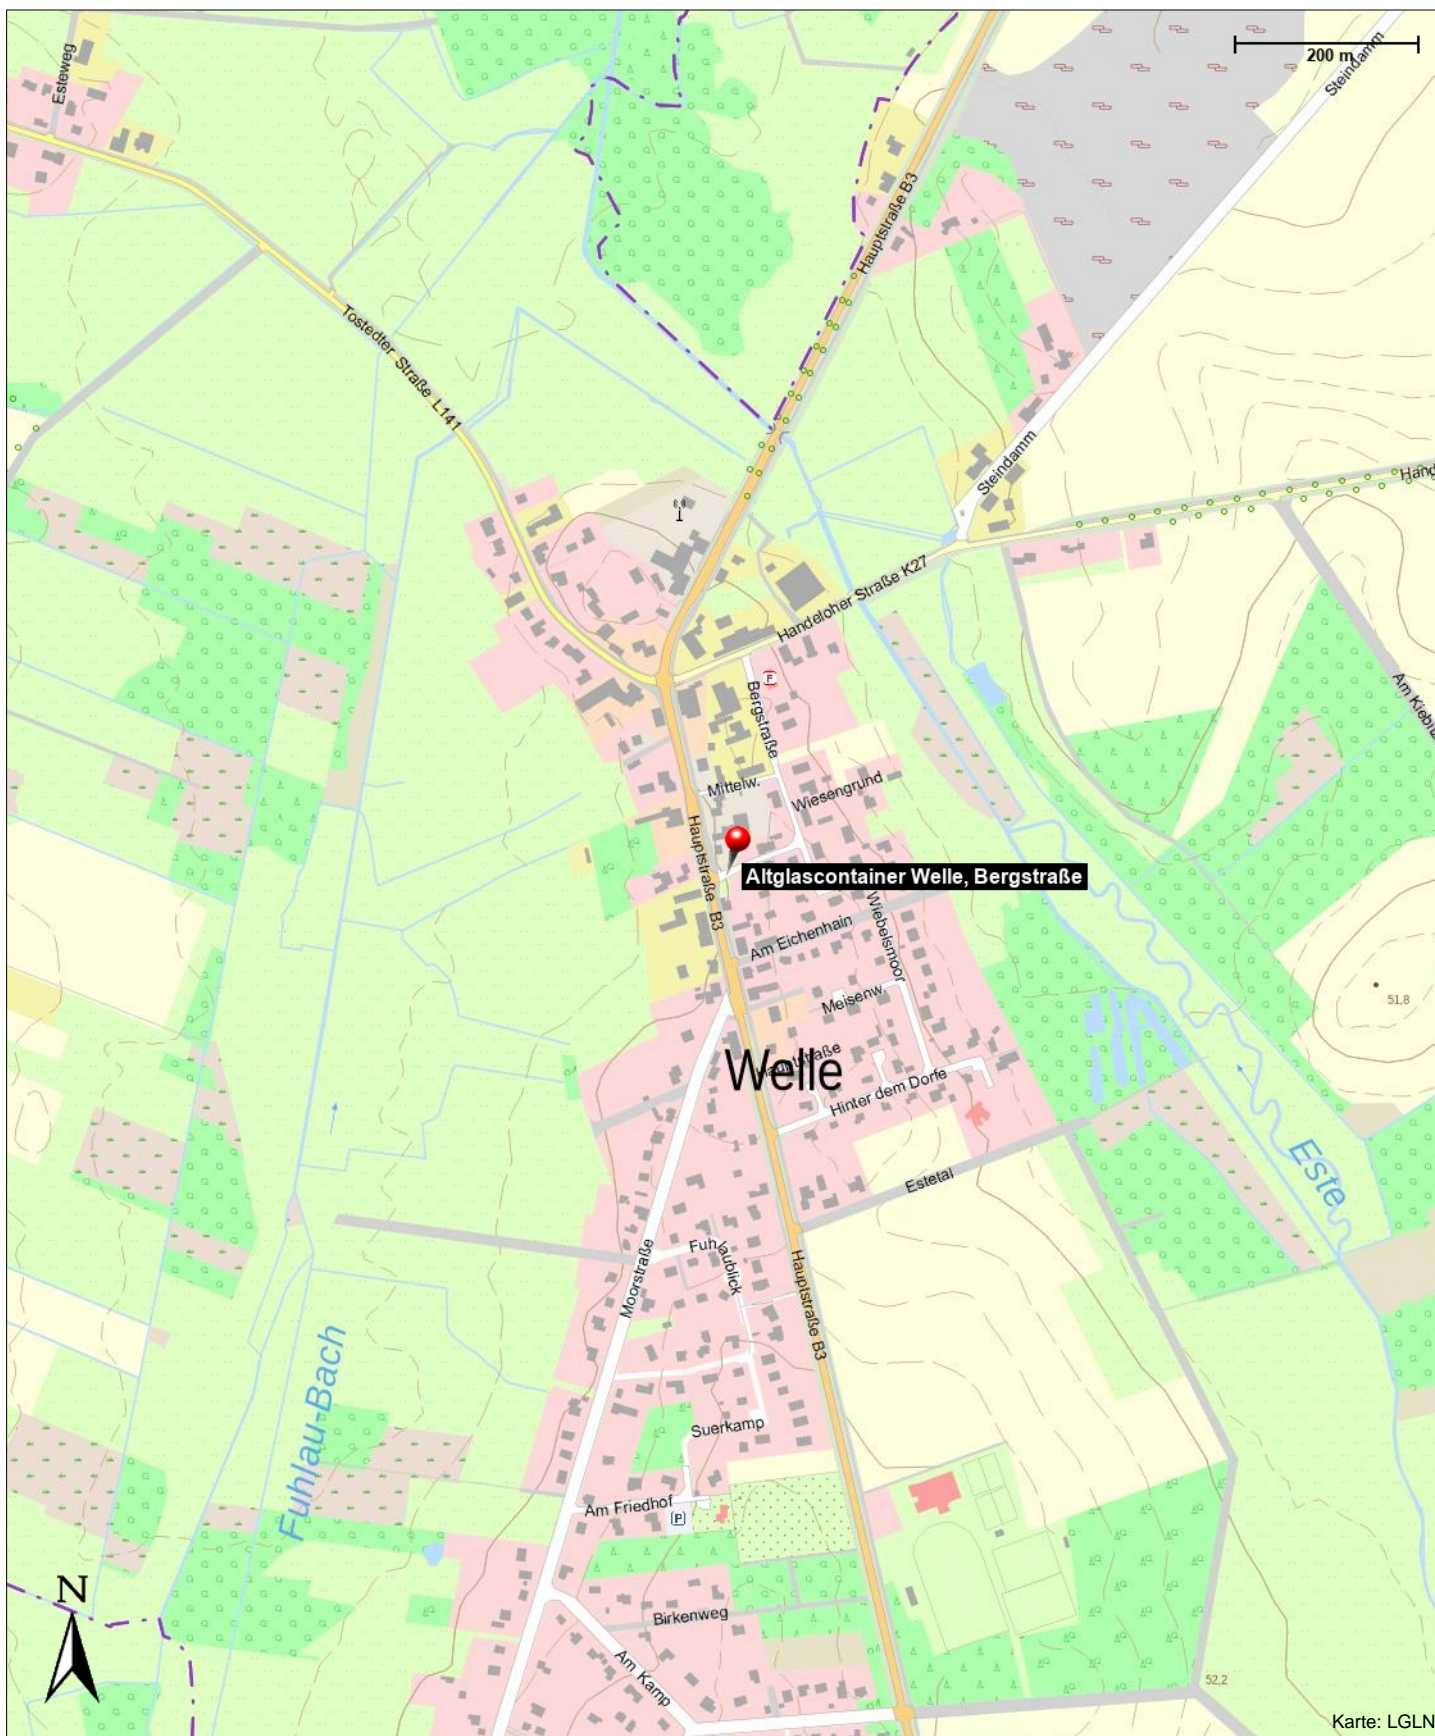

Altglascontainer Welle, Bergstraße

Welle

Informationen

(lk/lf)

Kontakt

Welle

Position

N 53° 14.30408', E 009° 48.14977'

Altglascontainer Welle, Bergstraße

Welle

Altglascontainer Welle, Bergstraße

Welle