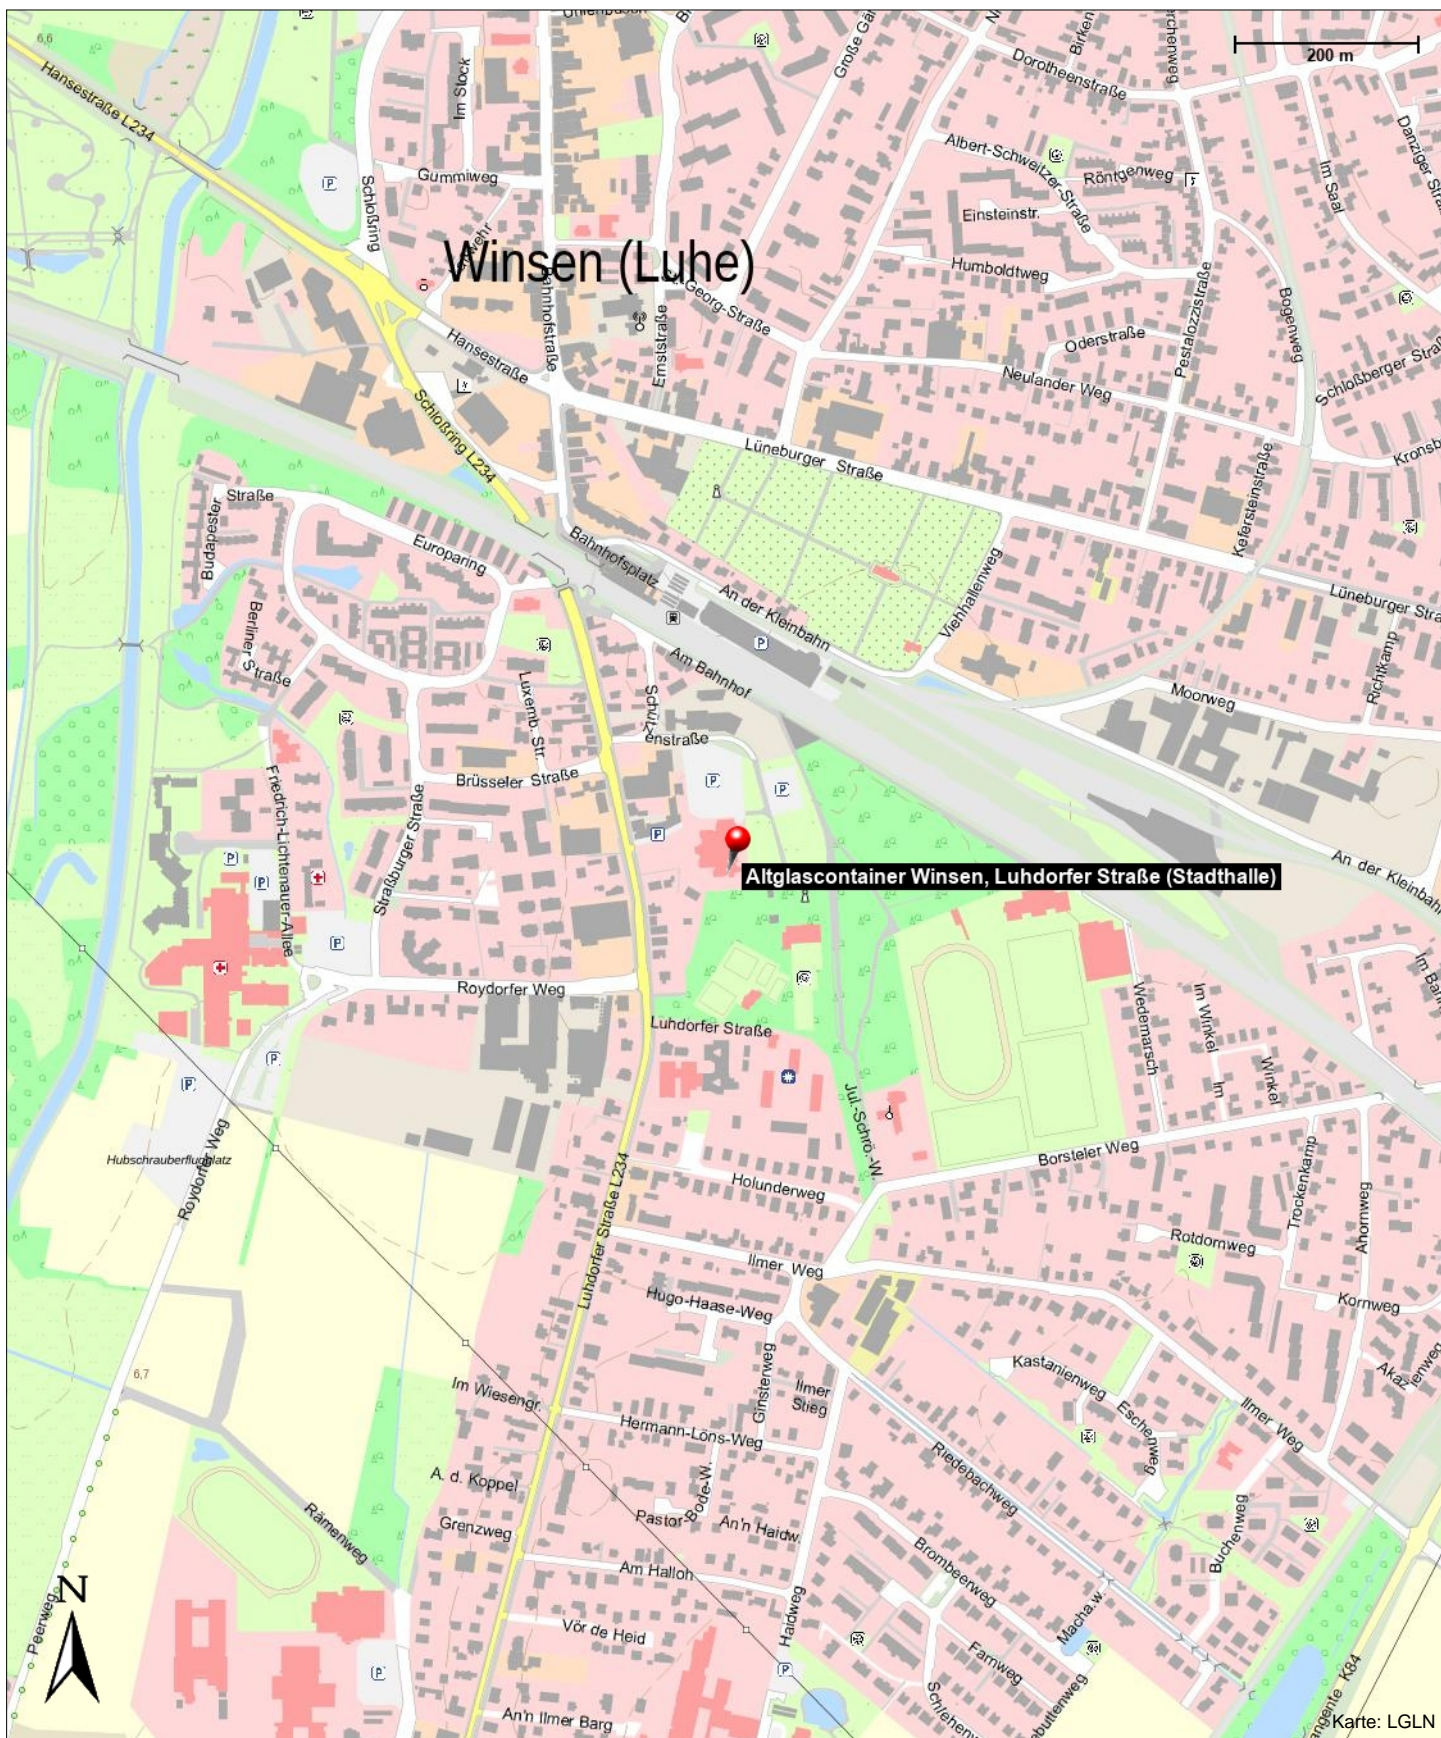

Altglascontainer Winsen, Luhdorfer Straße (Stadthalle)

Winsen

Informationen

(lk/lf)

Kontakt

Winsen

Position

N 53° 21.07500', E 010° 12.52453'

Altglascontainer Winsen, Luhdorfer Straße (Stadthalle)

Winsen

Altglascontainer Winsen, Luhdorfer Straße (Stadthalle)

Winsen