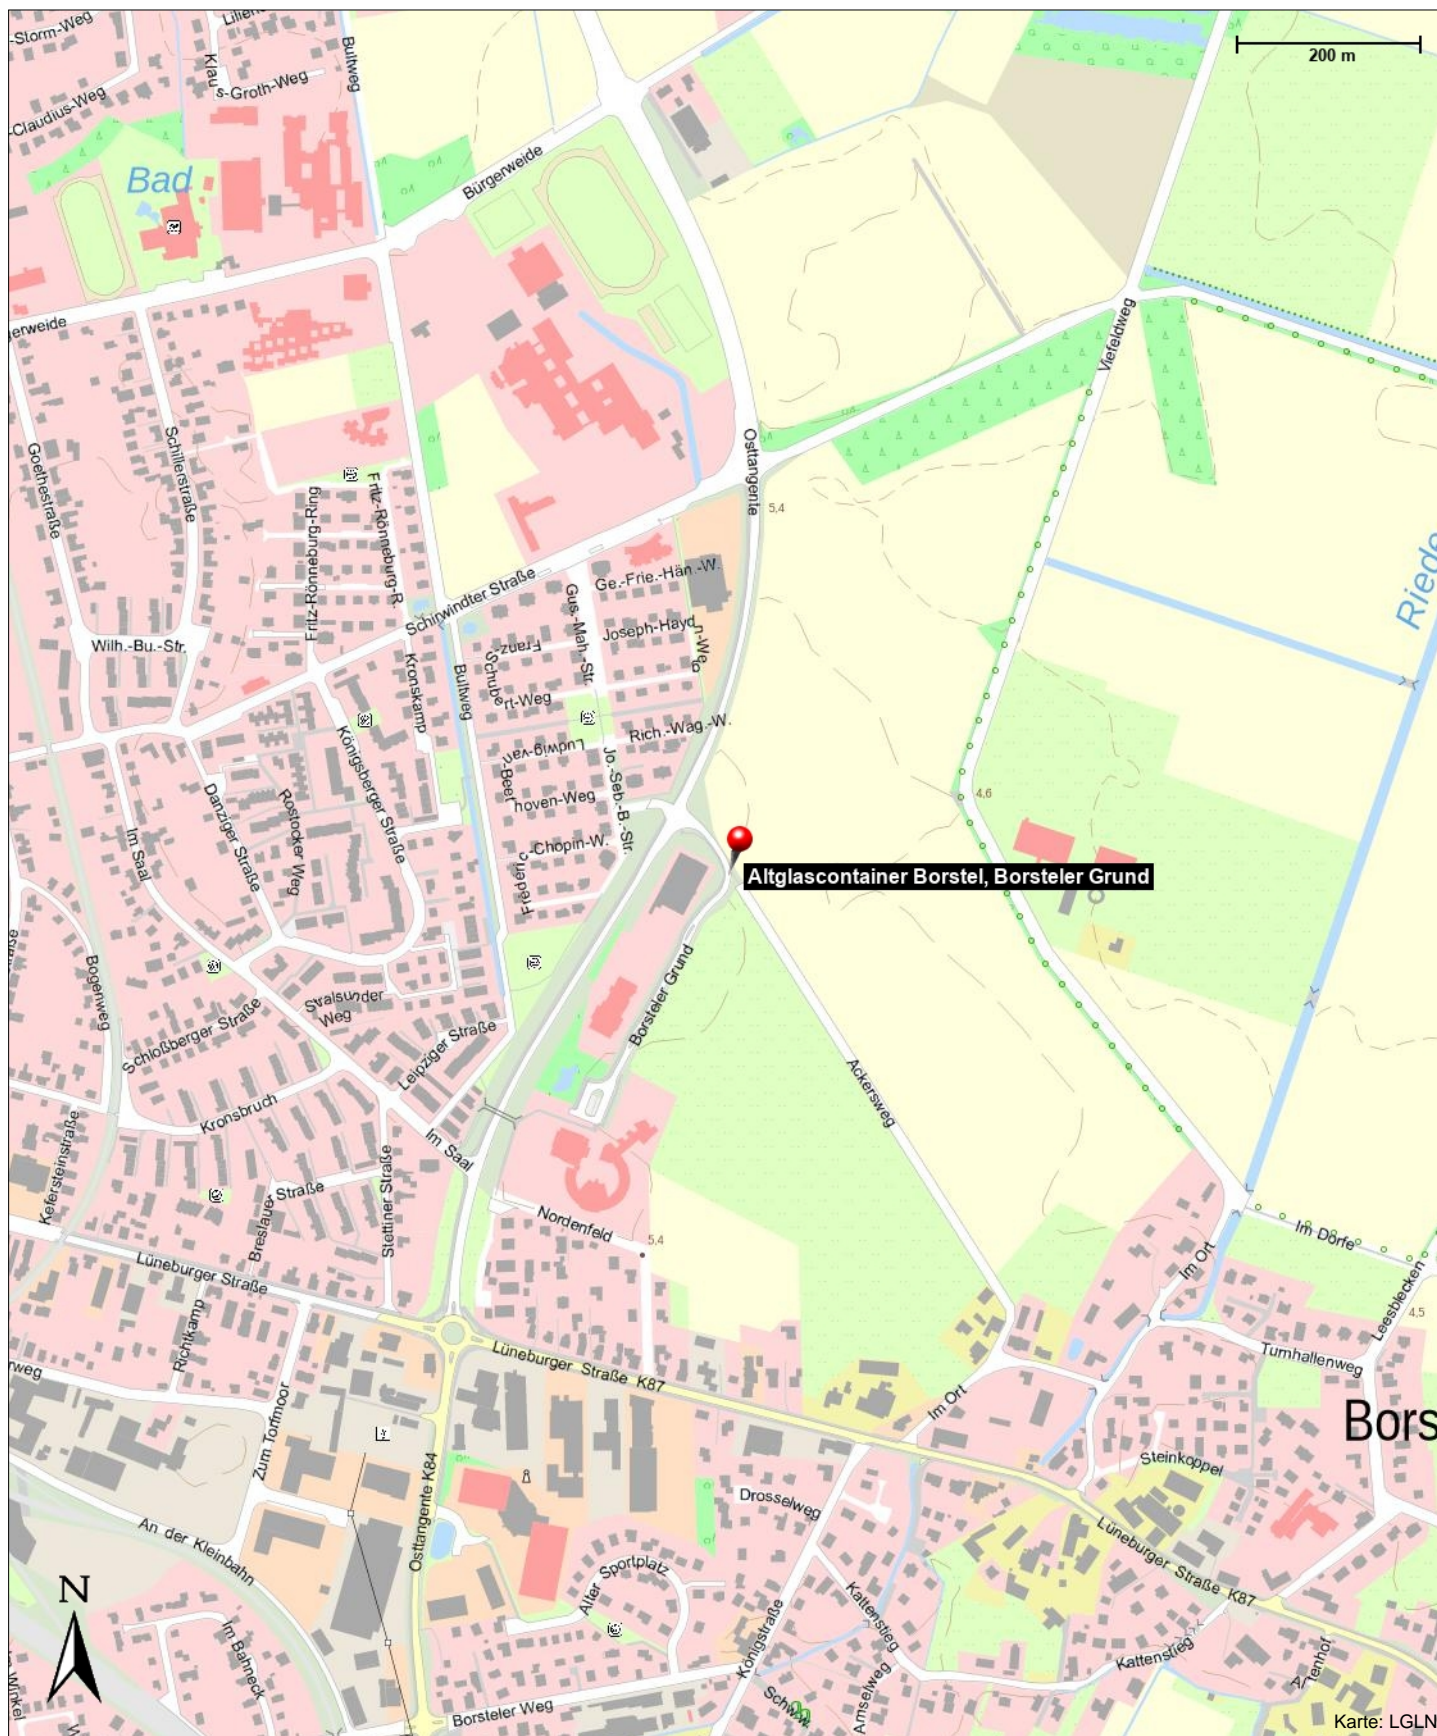

Altglascontainer Borstel, Borsteler Grund

Borstel