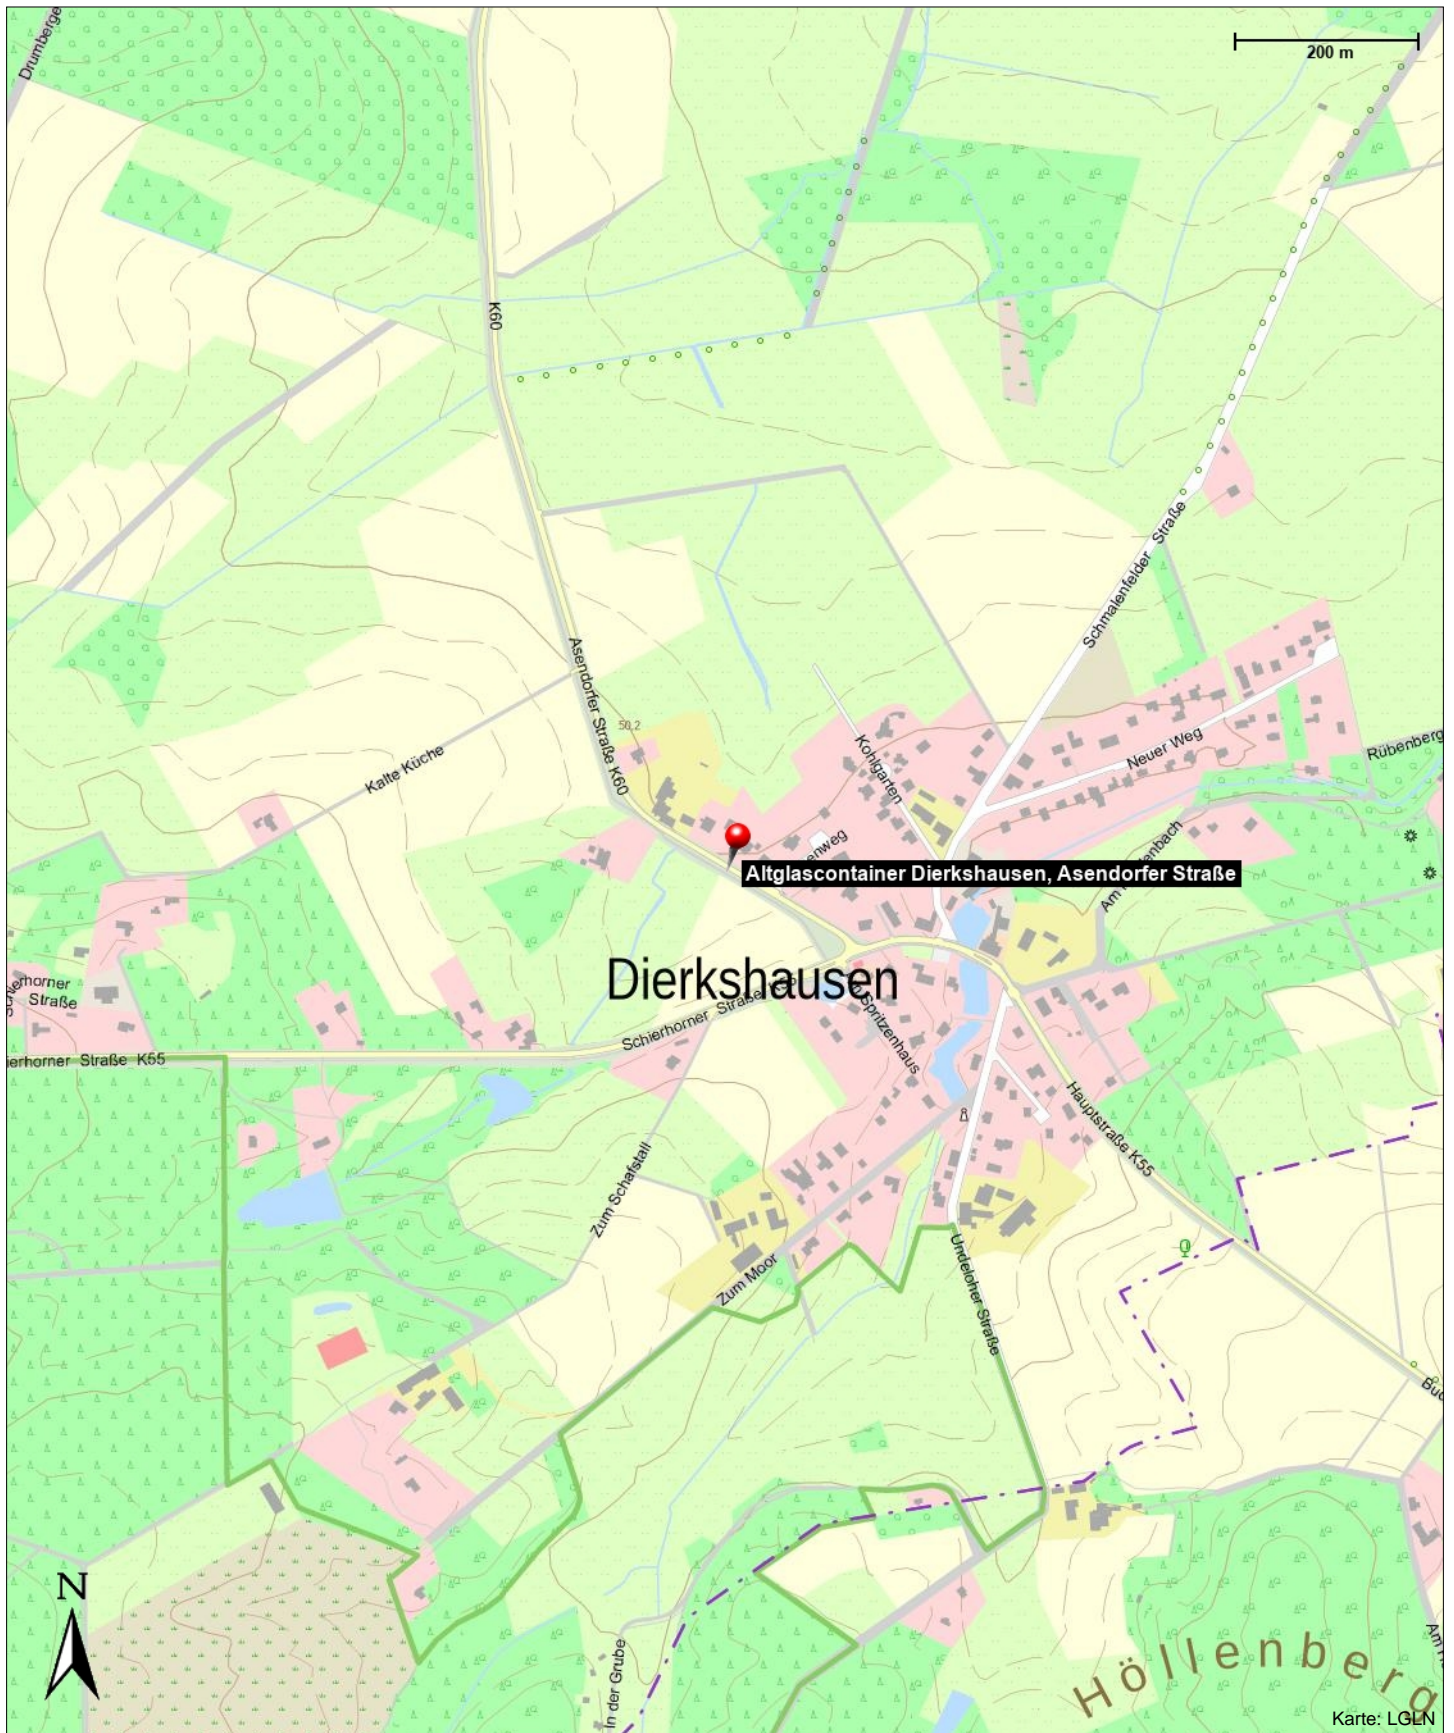

# Altglascontainer Dierkshausen, Asendorfer Straße

Asendorf

## Position

---

N 53° 16.12672', E 009° 58.64209'