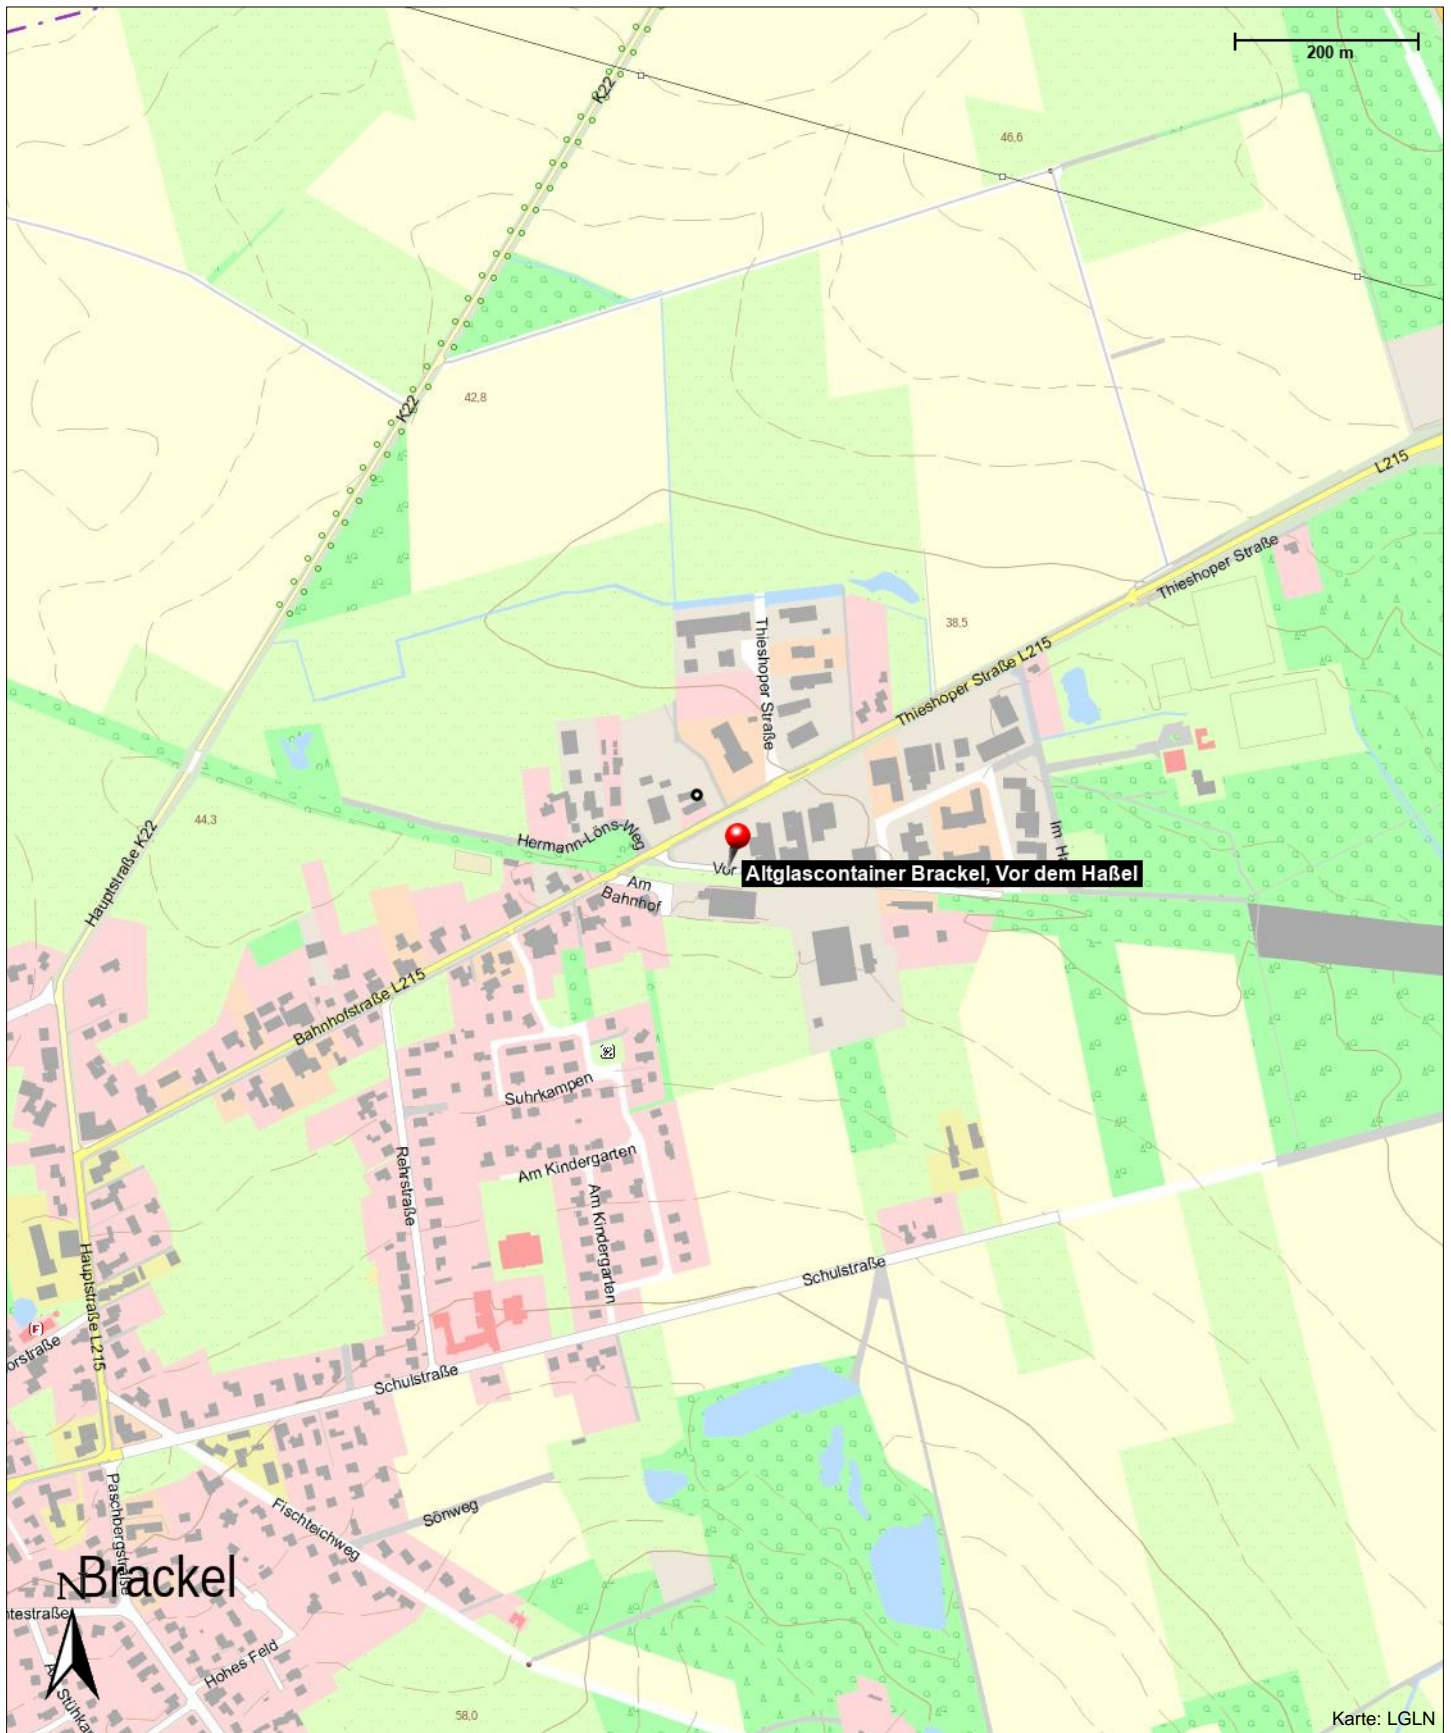

Altglascontainer Brackel, Vor dem Haßel

Brackel

Informationen

(lk/lf)

Kontakt

Brackel

Position

N 53° 18.23887', E 010° 03.40849'

Altglascontainer Brackel, Vor dem Haßel

Brackel

Altglascontainer Brackel, Vor dem Haßel

Brackel