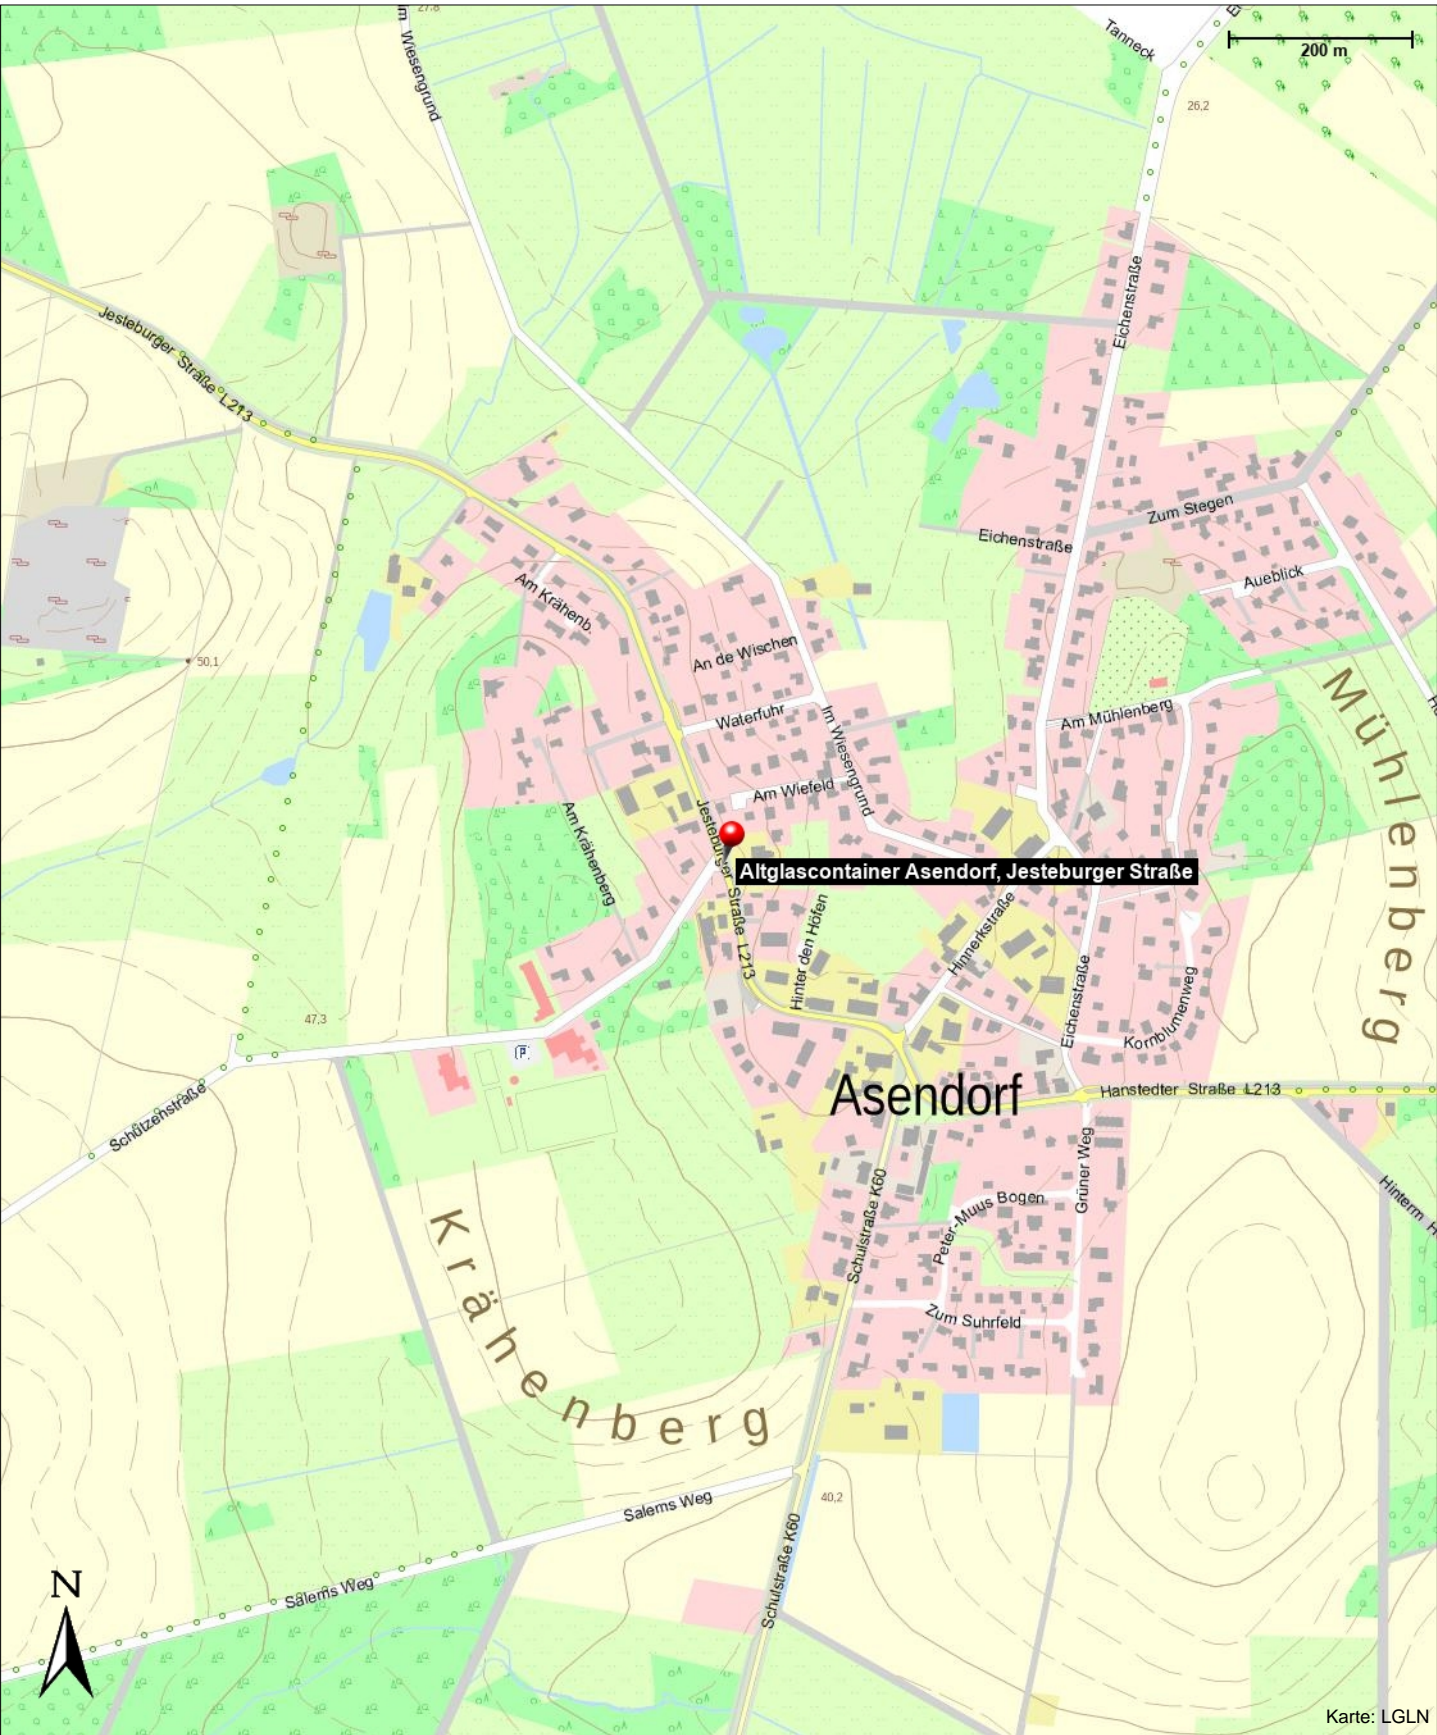

Altglascontainer Asendorf, Jesteburger Straße

Asendorf

Informationen

(lk/lf)

Kontakt

Asendorf

Position

N 53° 17.52580', E 009° 58.57776'

Altglascontainer Asendorf, Jesteburger Straße

Asendorf

Altglascontainer Asendorf, Jesteburger Straße

Asendorf