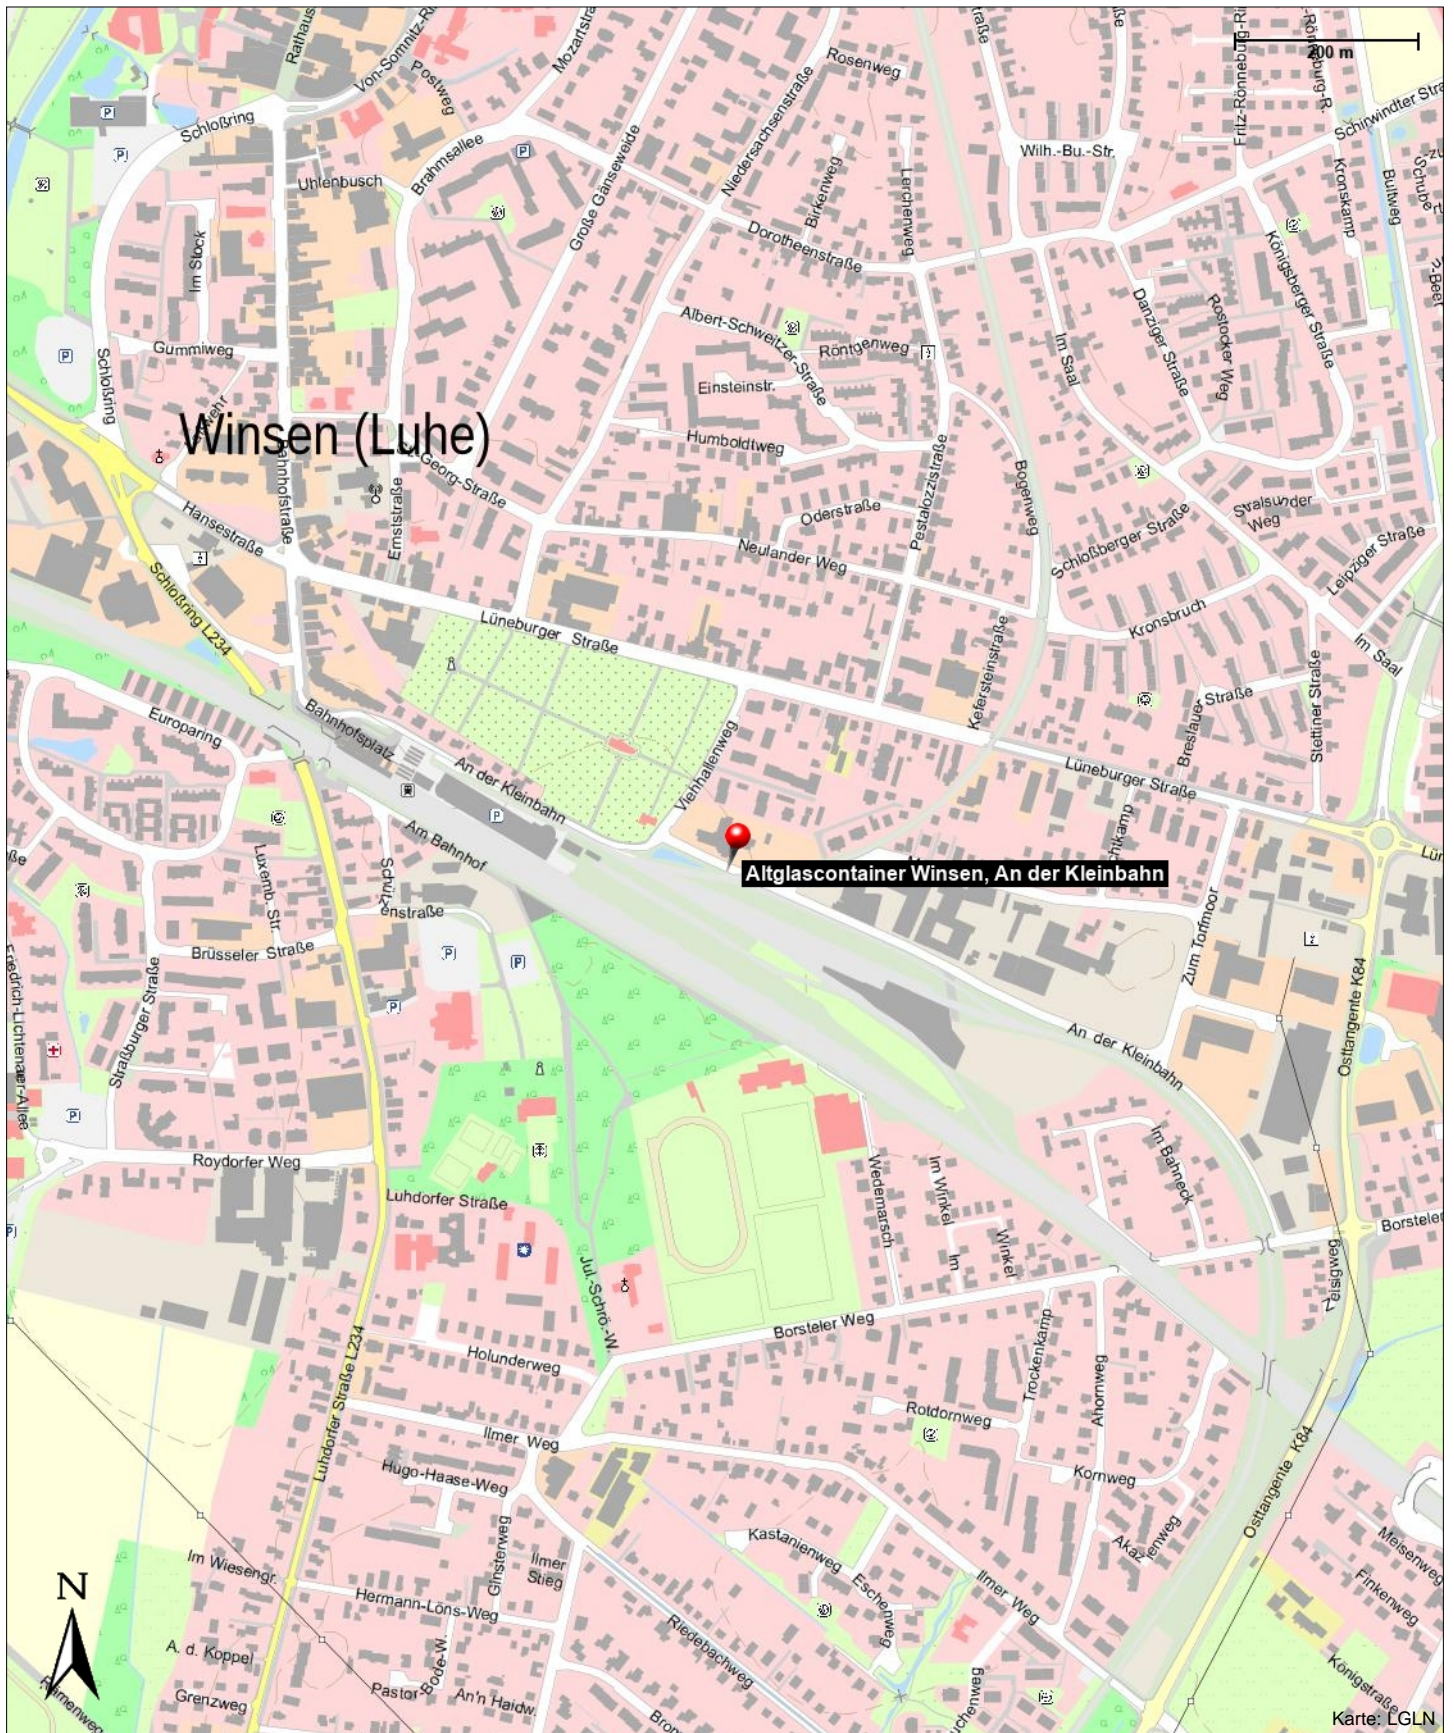

Altglascontainer Winsen, An der Kleinbahn

Winsen

Informationen

(lk/lf)

Kontakt

Winsen

Position

N 53° 21.17583', E 010° 12.78871'

Altglascontainer Winsen, An der Kleinbahn

Winsen

Altglascontainer Winsen, An der Kleinbahn

Winsen