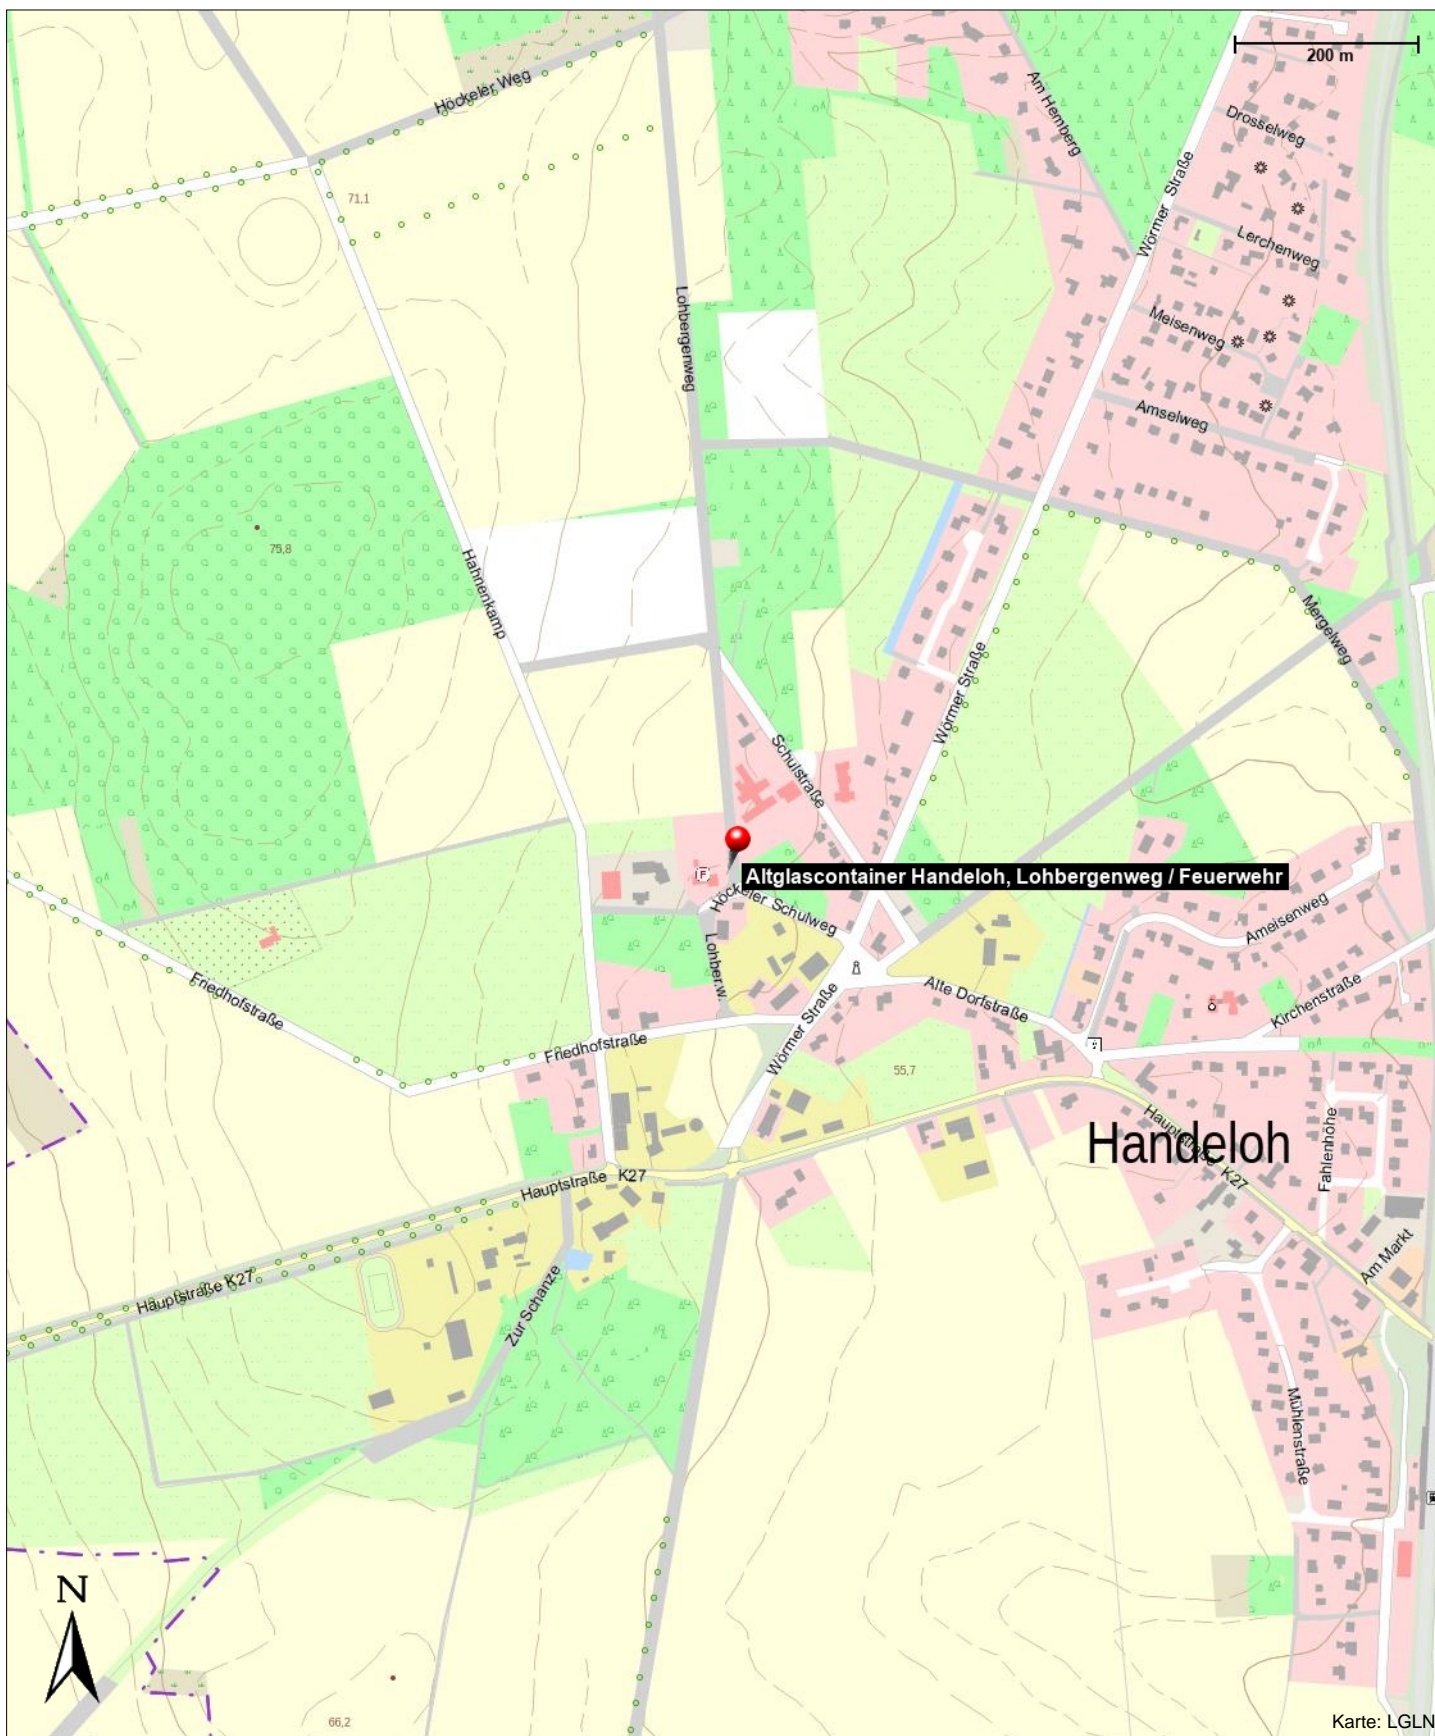

Altglascontainer Handeloh, Lohbergenweg / Feuerwehr

Handeloh

Informationen

(lk/lf)

Kontakt

Handeloh

Position

N 53° 14.86665', E 009° 49.99760'

Altglascontainer Handeloh, Lohbergenweg / Feuerwehr

Handeloh

Altglascontainer Handeloh, Lohbergenweg / Feuerwehr

Handeloh