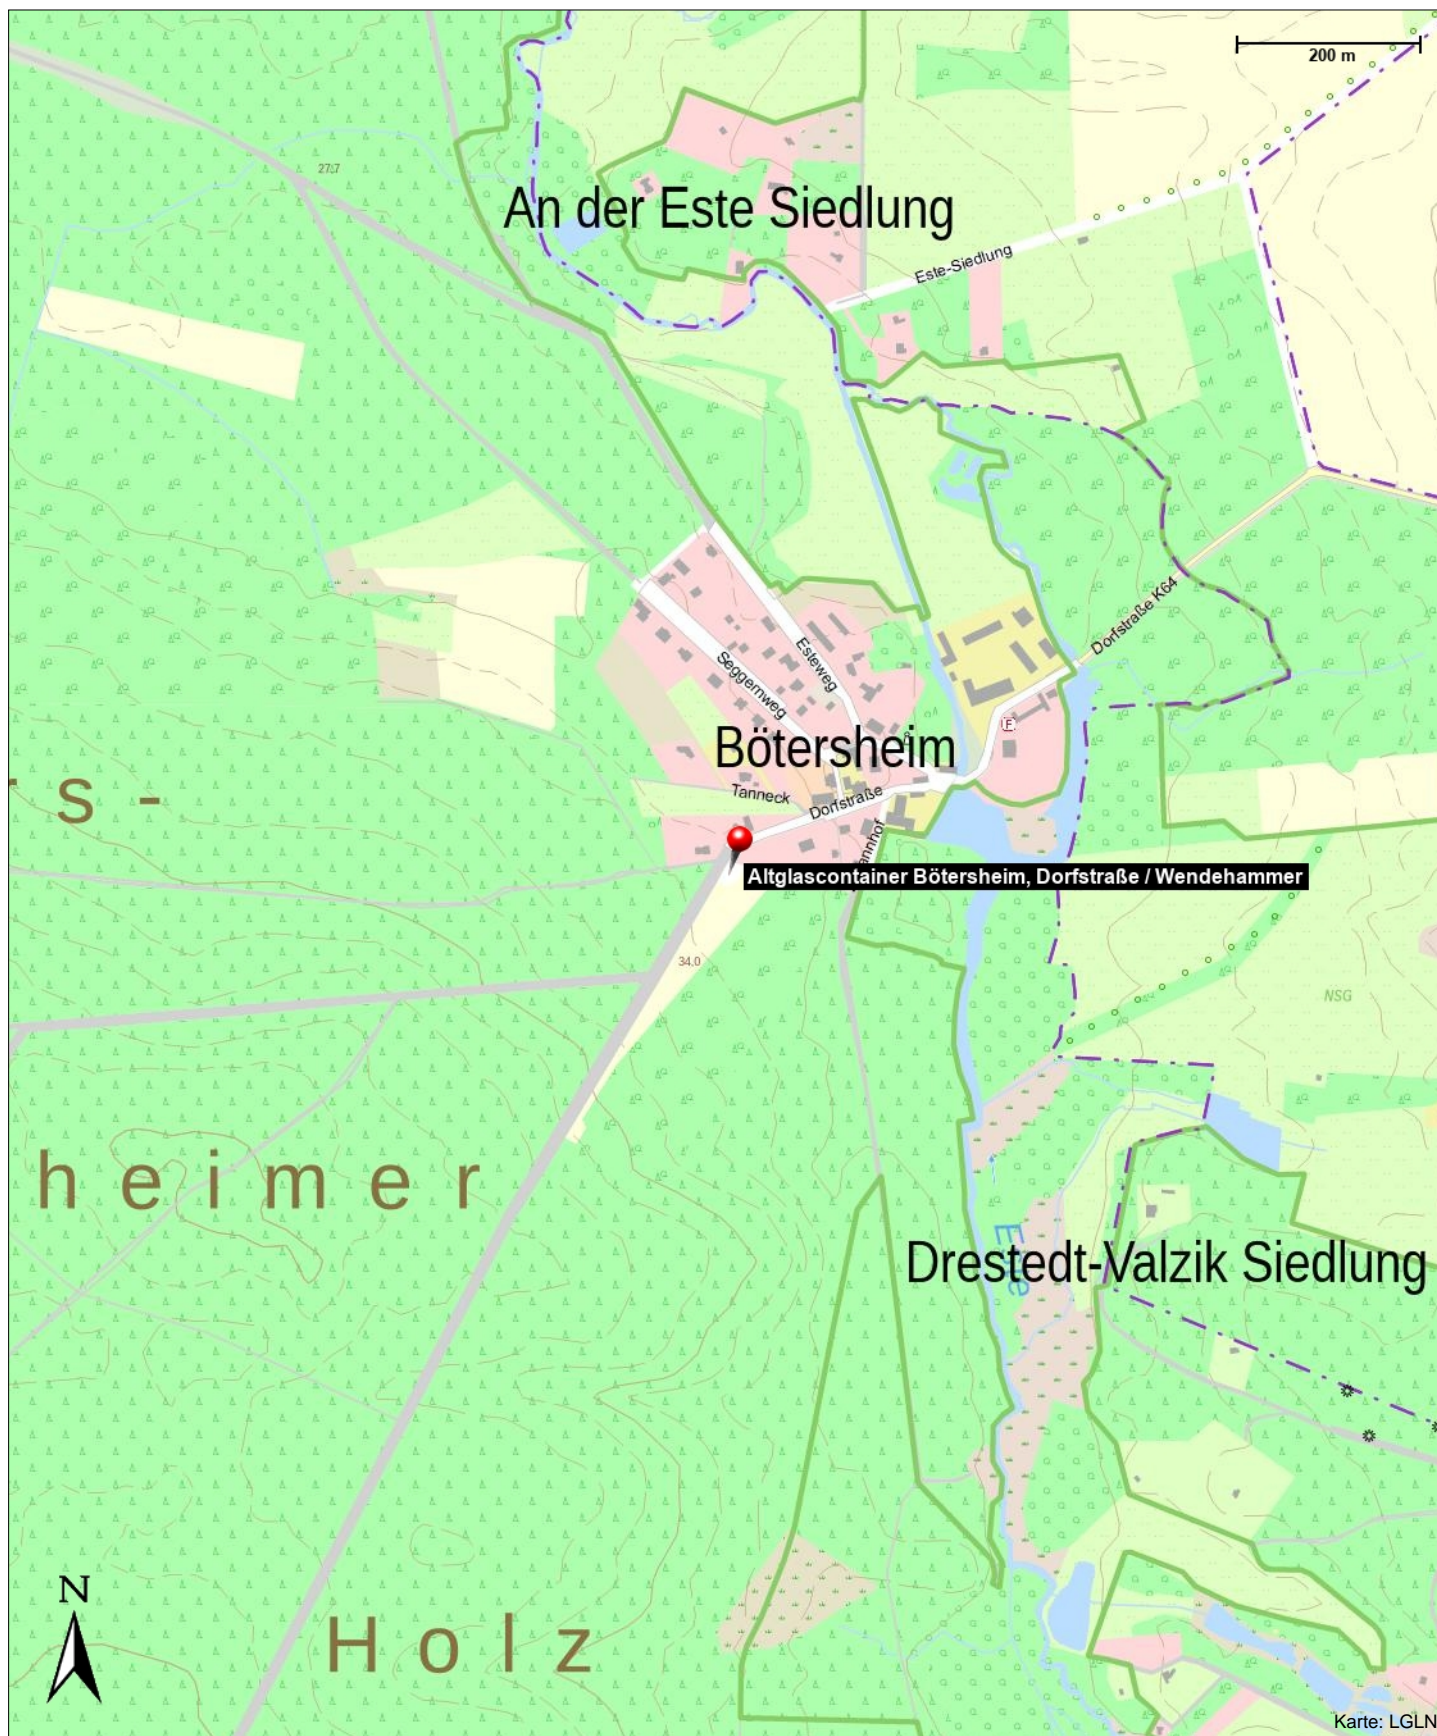

# Altglascontainer Bötersheim, Dorfstraße / Wendehammer

Kakenstorf

## Kontakt

---

Kakenstorf

## Position

---

N 53° 19.19753', E 009° 44.62385'

# Altglascontainer Böttersheim, Dorfstraße / Wendehammer

Kakenstorf