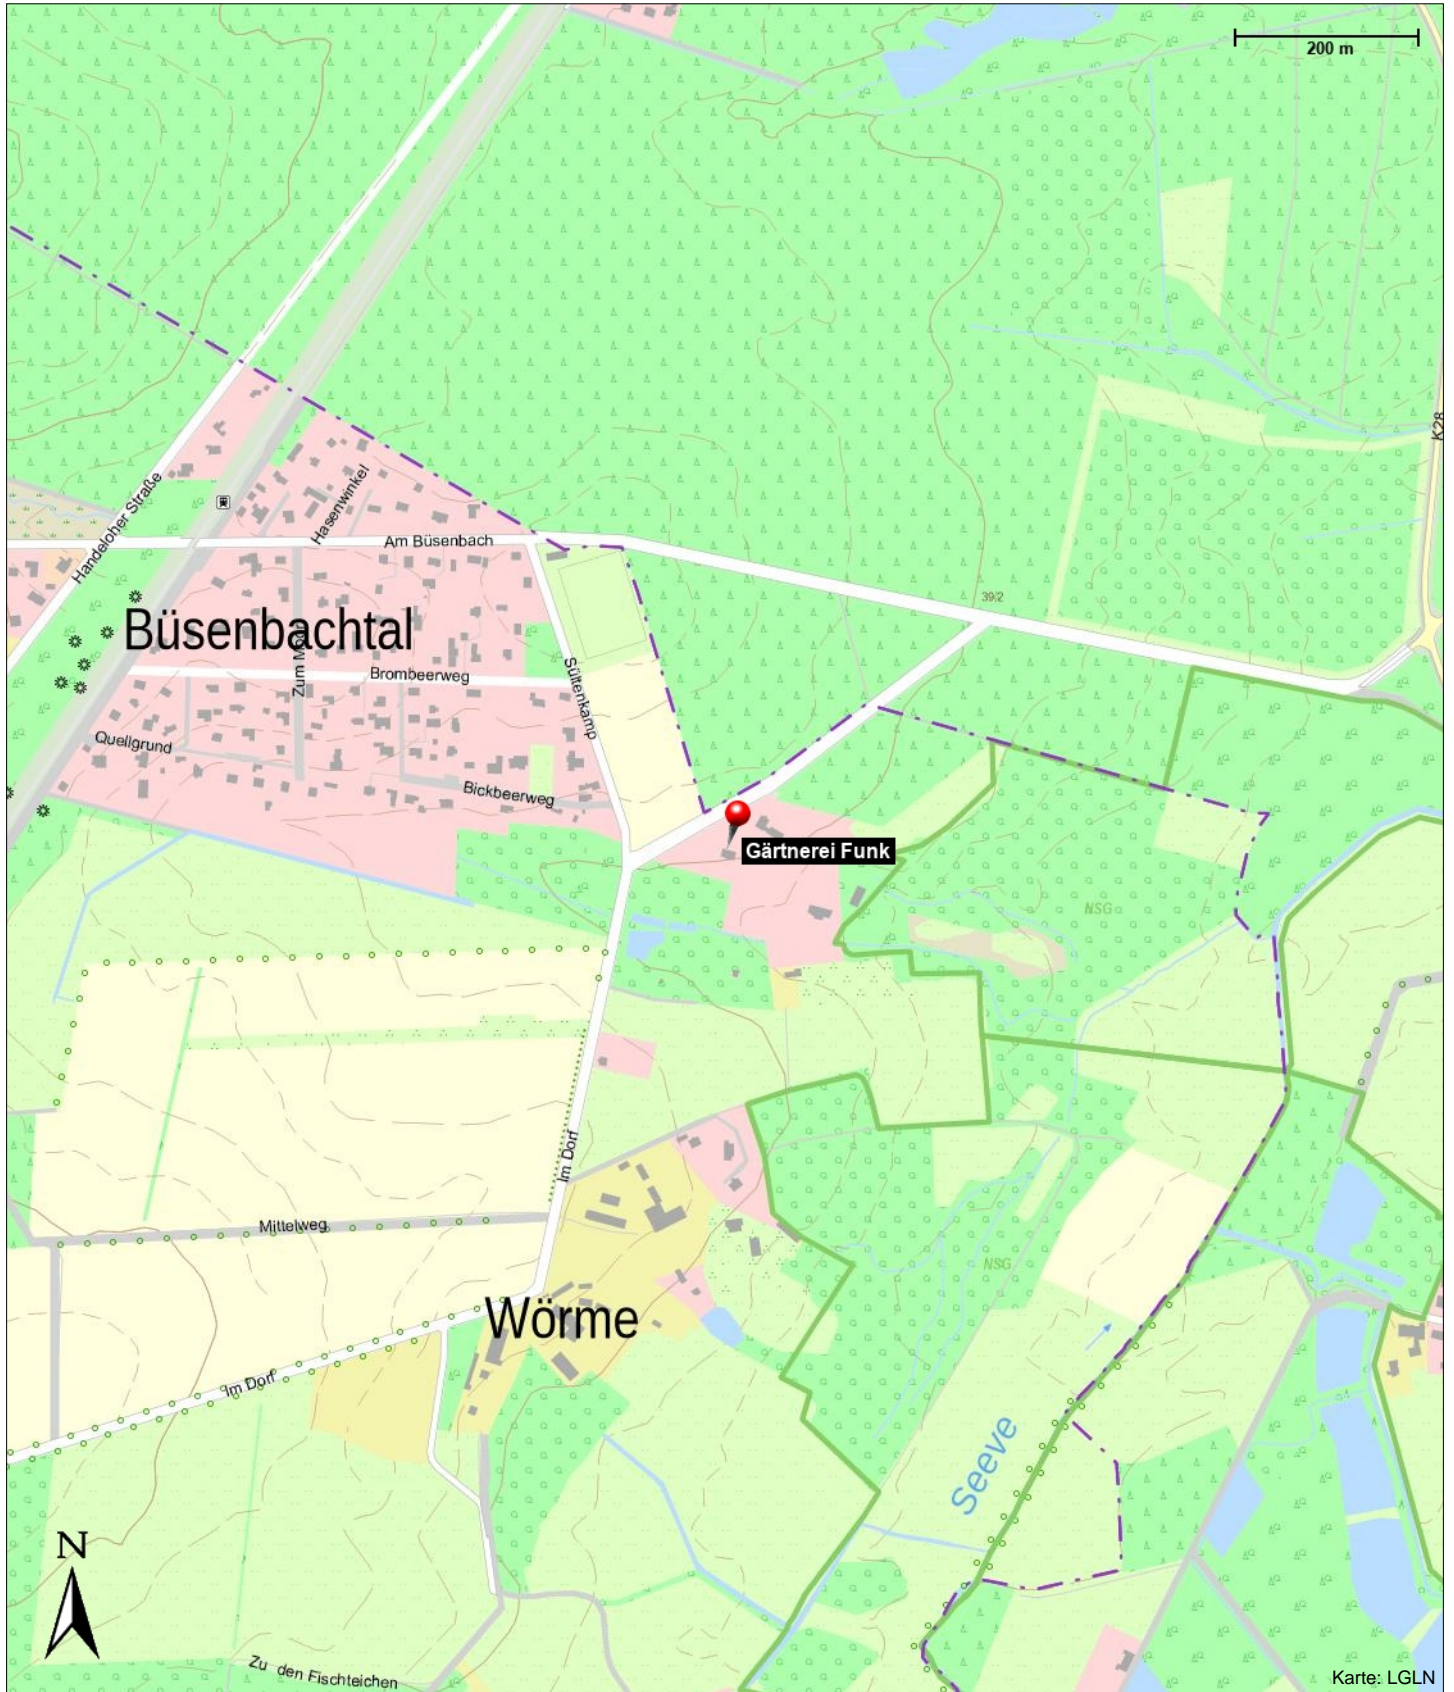

Gärtnerei Funk

Im Dorf 50
21256 Handeloh

Kontakt

Im Dorf 50
21256 Handeloh

Position

N 53° 15.96622', E 009° 52.00186'

Gärtnerei Funk

Im Dorf 50
21256 Handeloh

Gärtnerei Funk

Im Dorf 50
21256 Handeloh