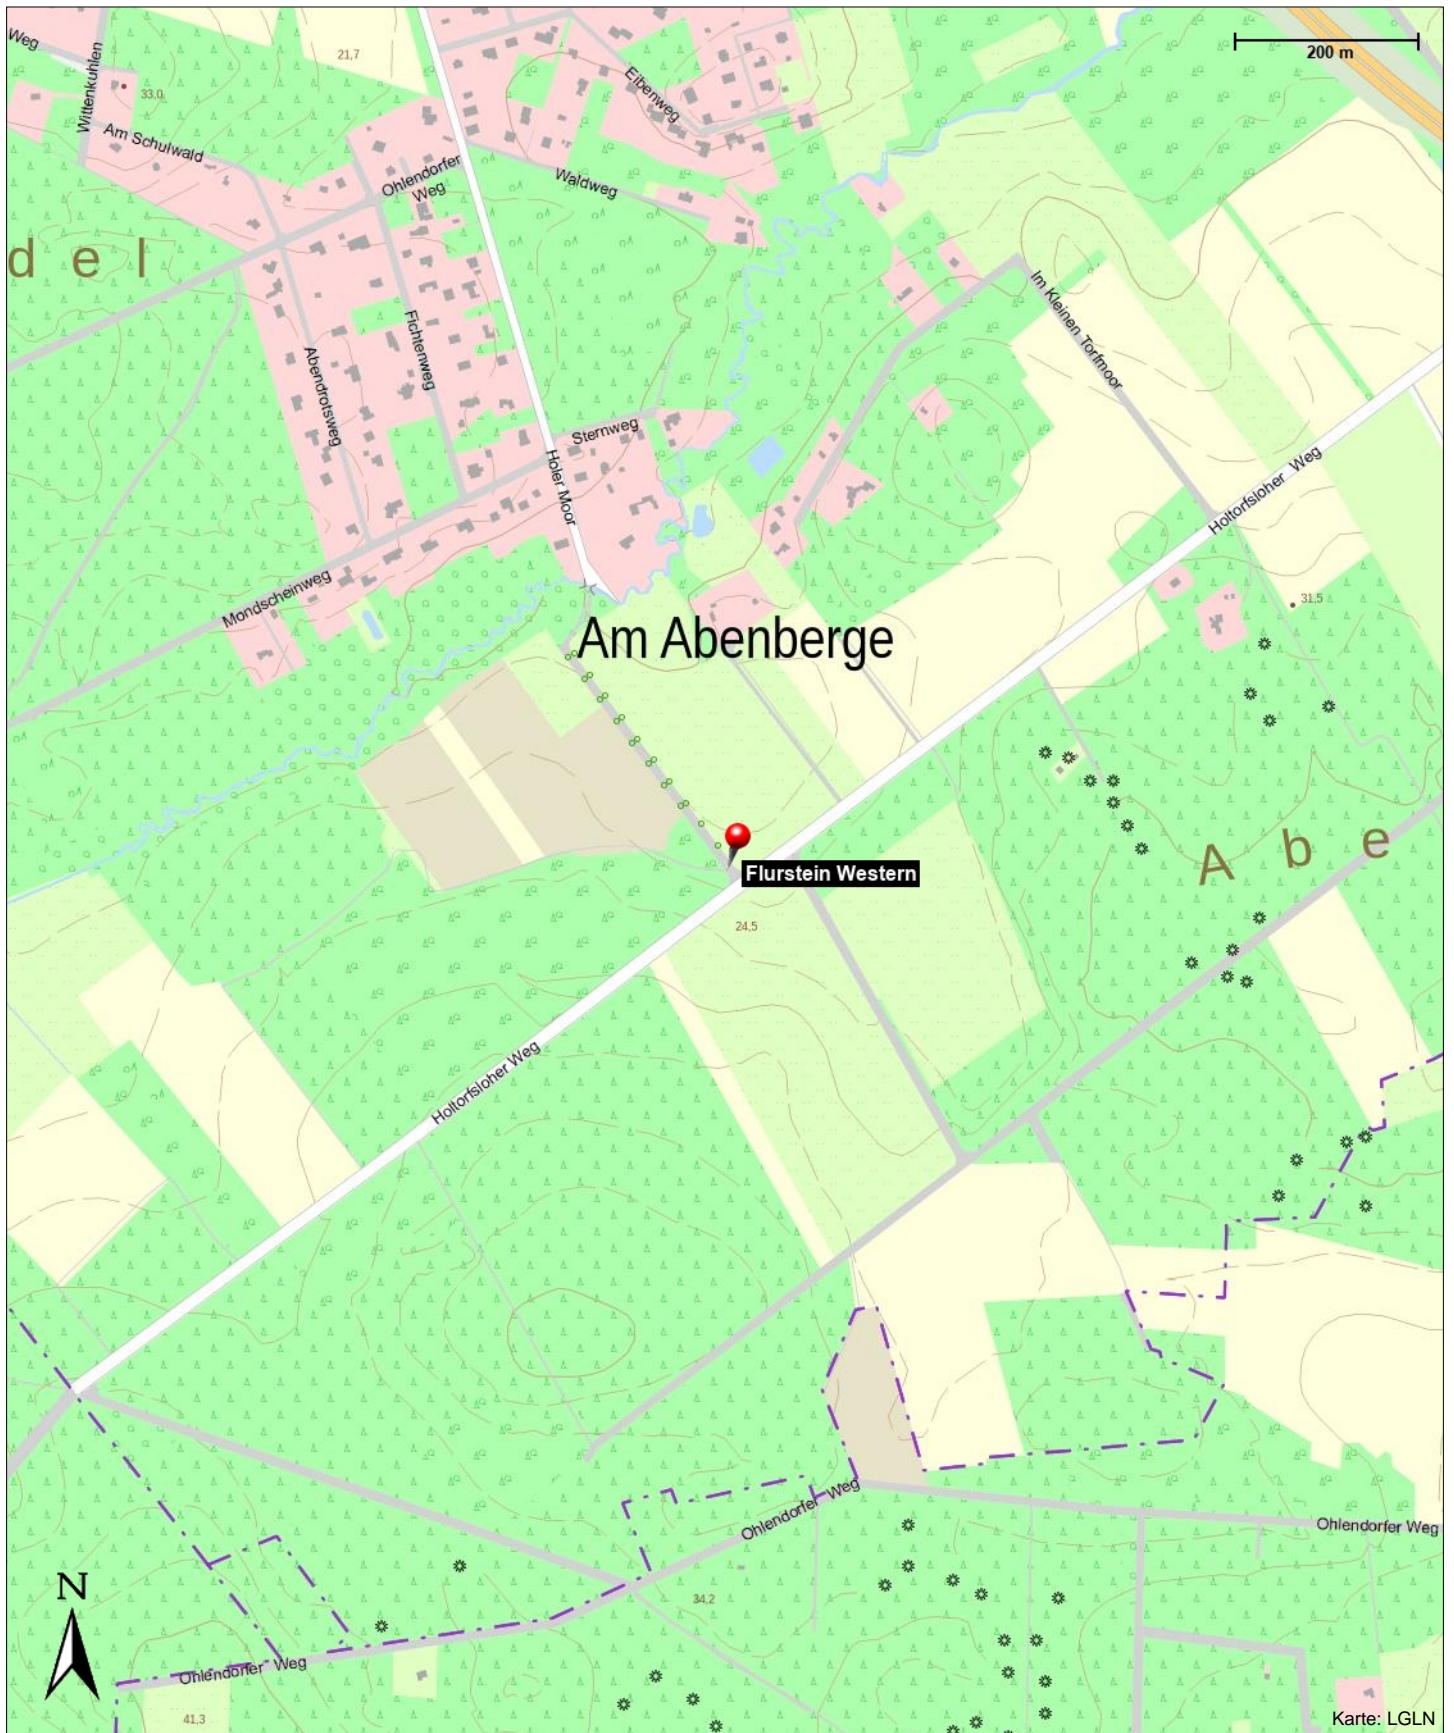

Flurstein Western

Ashausen

Informationen

(ste/fre)

Kontakt

Ashausen

Position

N 53° 20.93080', E 010° 06.52845'

Flurstein Western

Ashausen

Flurstein Western

Ashausen