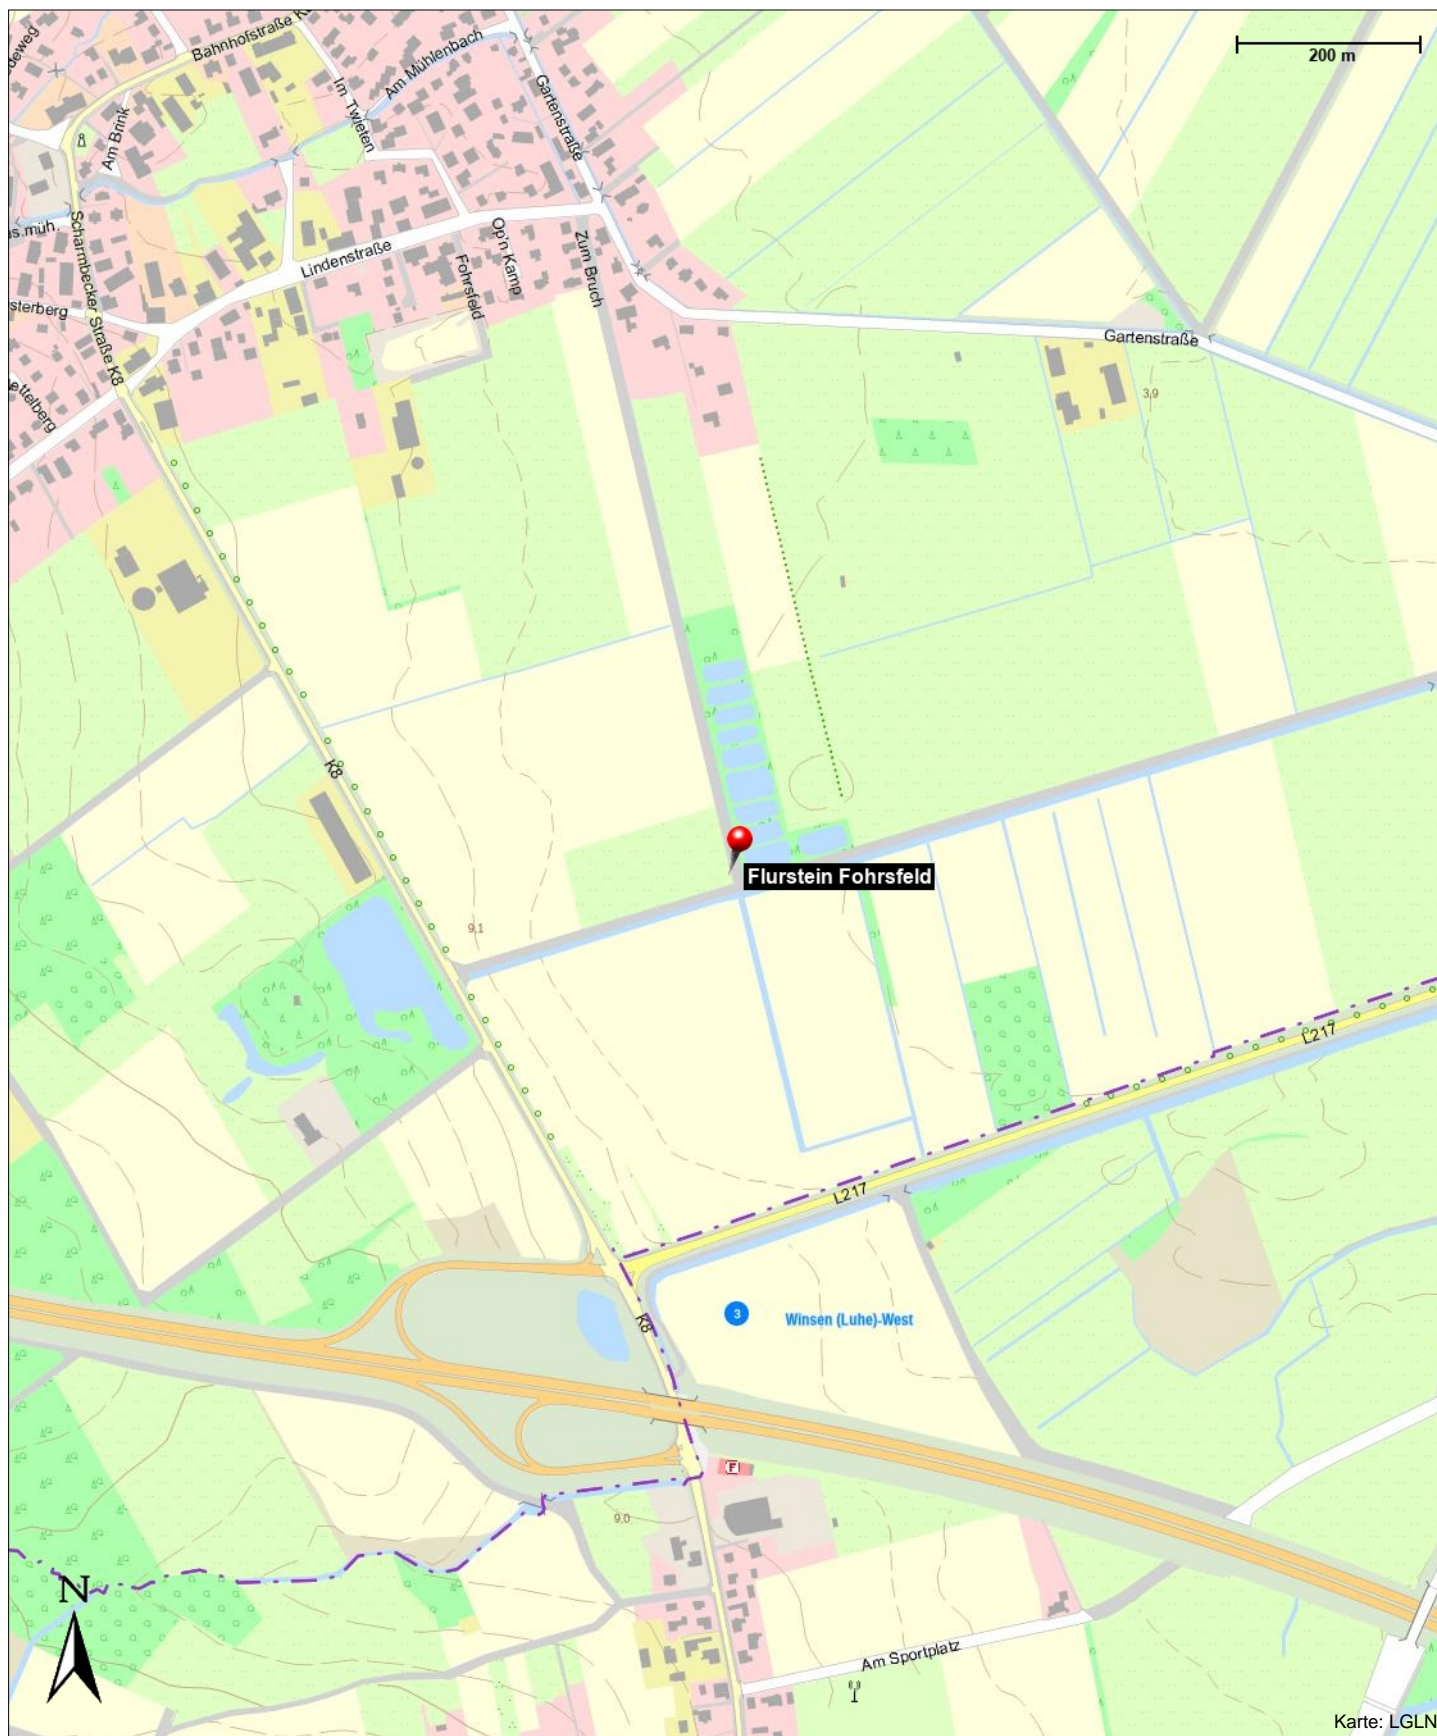

Flurstein Fohrsfeld

Ashausen

Informationen

(ste/fre)

Kontakt

Ashausen

Position

N 53° 21.37926', E 010° 08.84081'

Flurstein Fohrsfeld

Ashausen

Flurstein Fohrsfeld

Ashausen