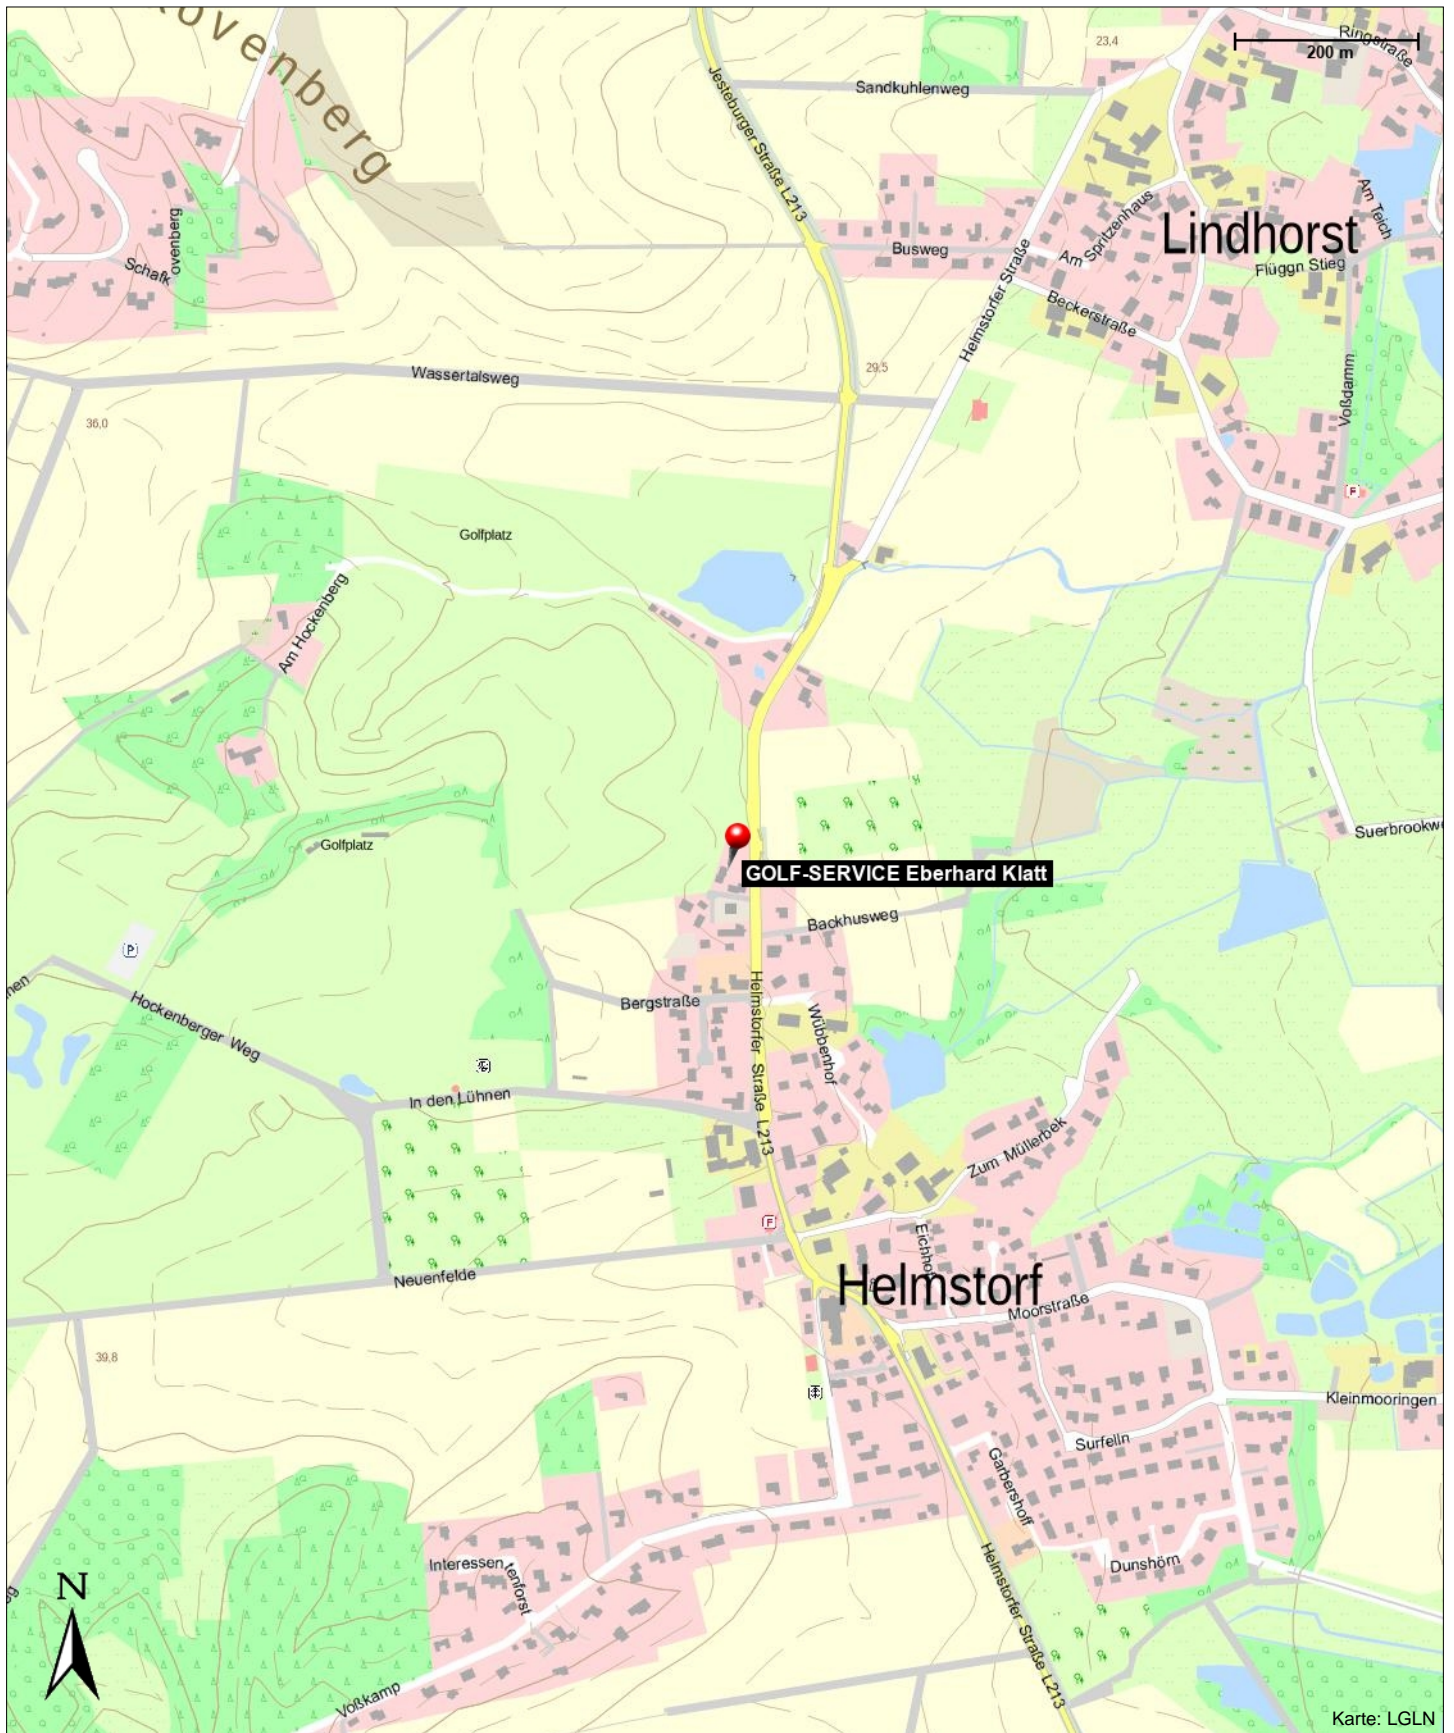

GOLF-SERVICE Eberhard Klatt

Helmstorf

Kontakt

Helmstorf

Position

N 53° 22.09488', E 009° 58.92473'

GOLF-SERVICE Eberhard Klatt

Helmstorf