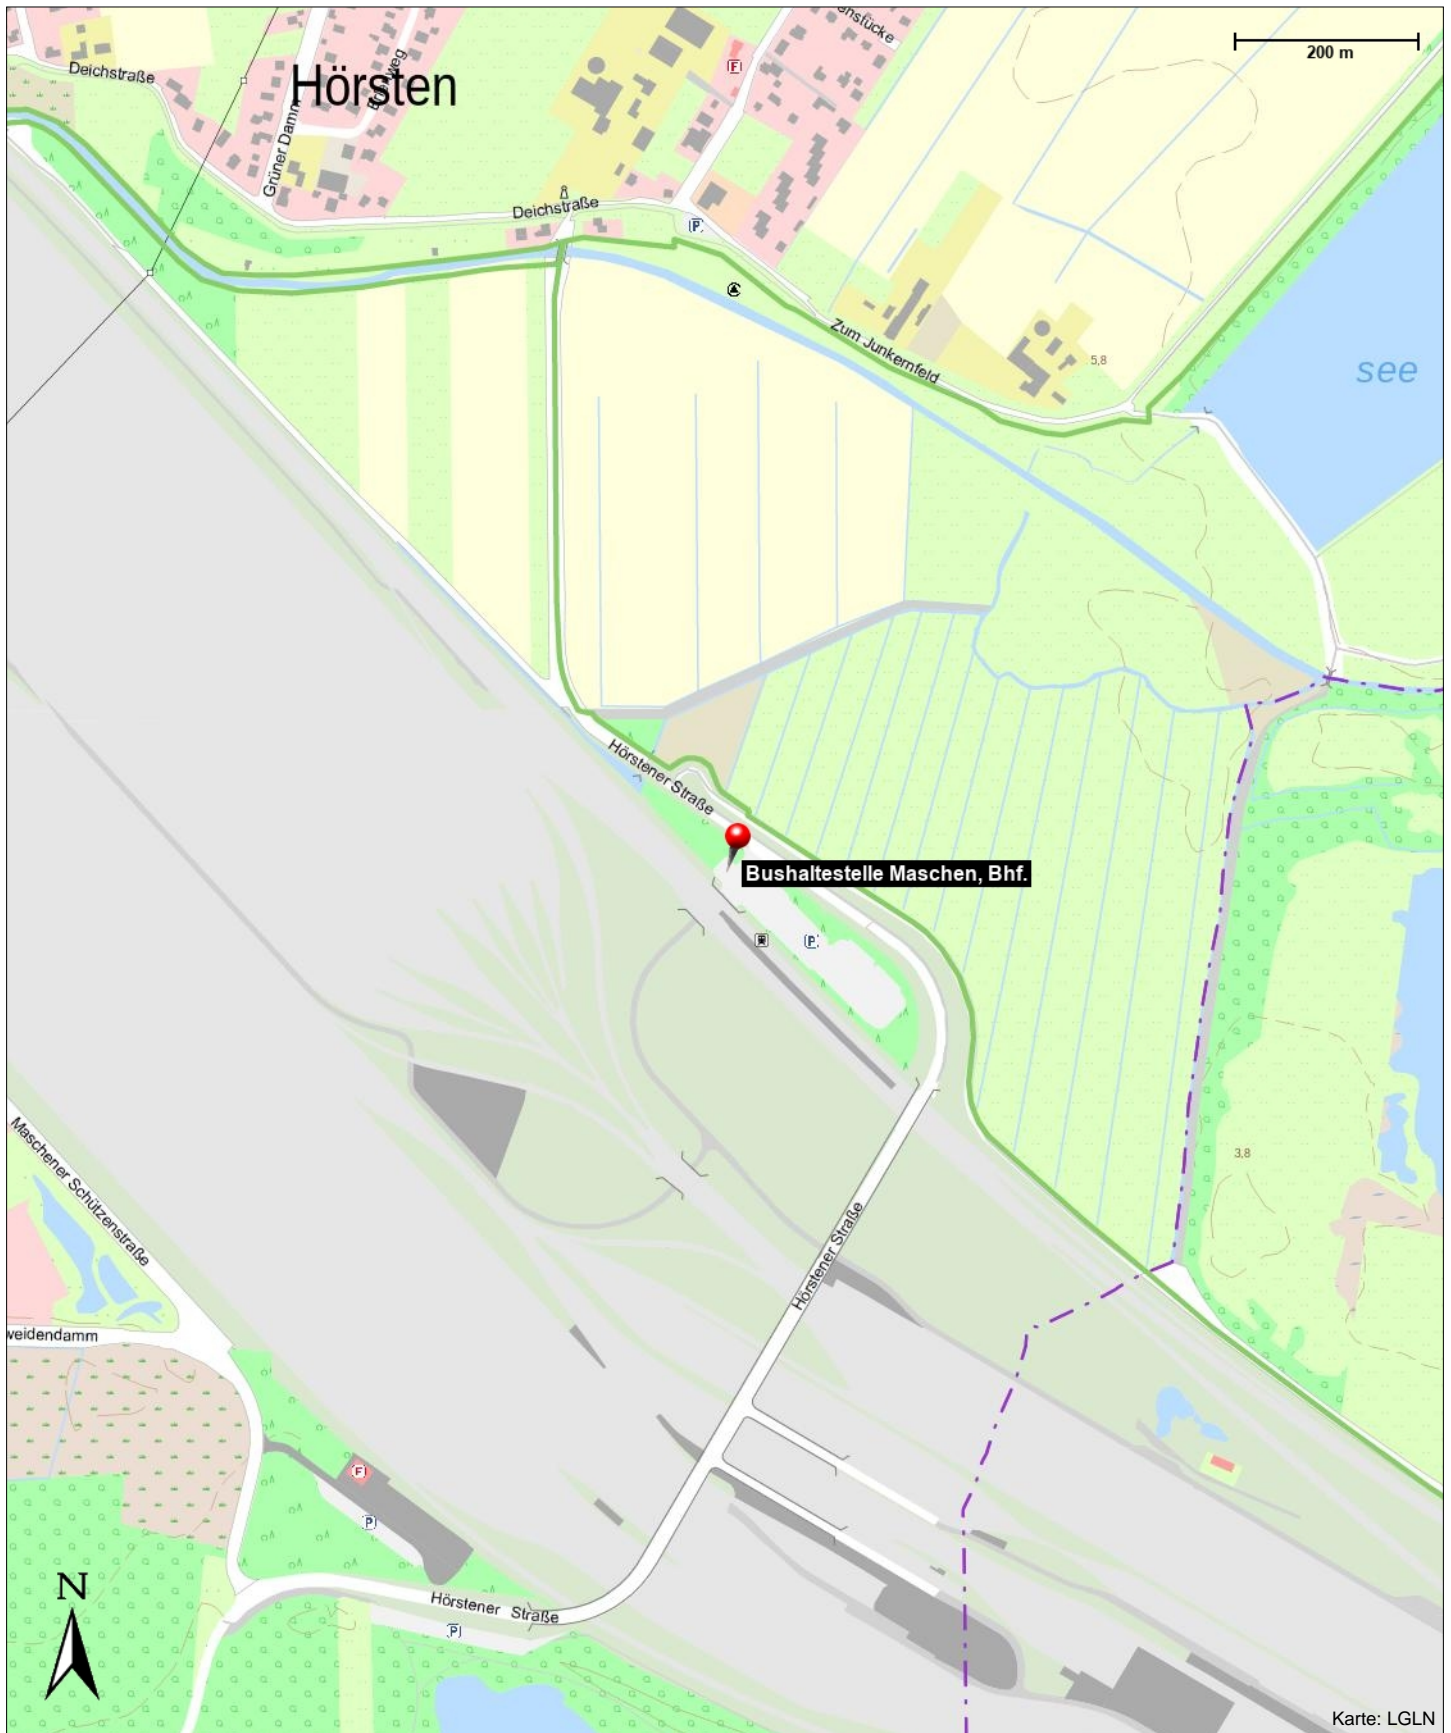

Bushaltestelle Maschen, Bhf.

Maschen

Überblick

Fahrradunterstand

Kontakt

Maschen

Position

N 53° 24.27122', E 010° 03.90894'

Bushaltestelle Maschen, Bhf.

Maschen

Bushaltestelle Maschen, Bhf.

Maschen