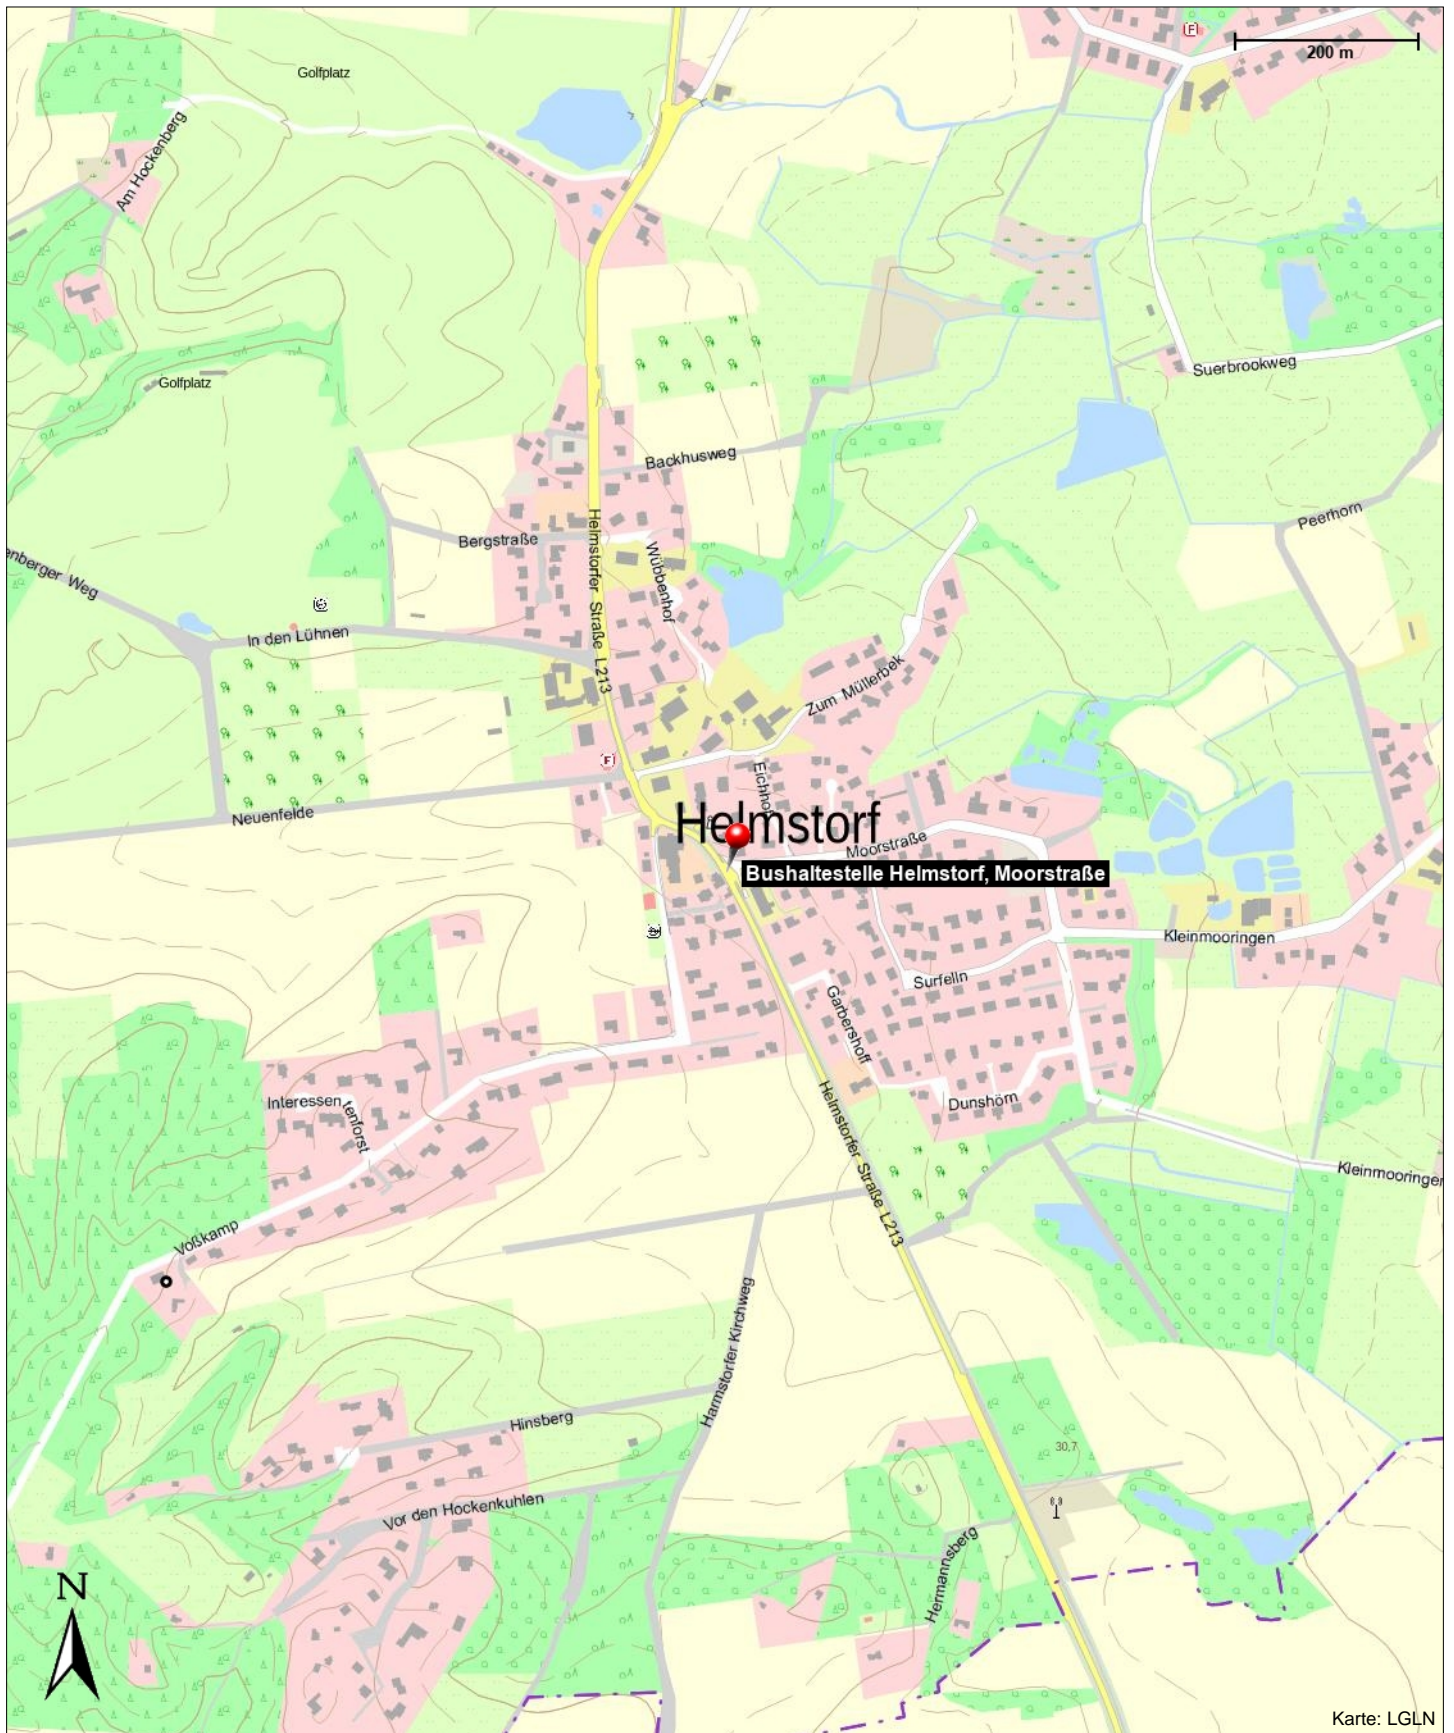

Bushaltestelle Helmstorf, Moorstraße

Helmstorf

Überblick

Linie: 4148, 4602, 4630, 4661

Kontakt

Helmstorf

Position

N 53° 21.82135', E 009° 59.07797'

Bushaltestelle Helmstorf, Moorstraße

Helmstorf

Bushaltestelle Helmstorf, Moorstraße

Helmstorf