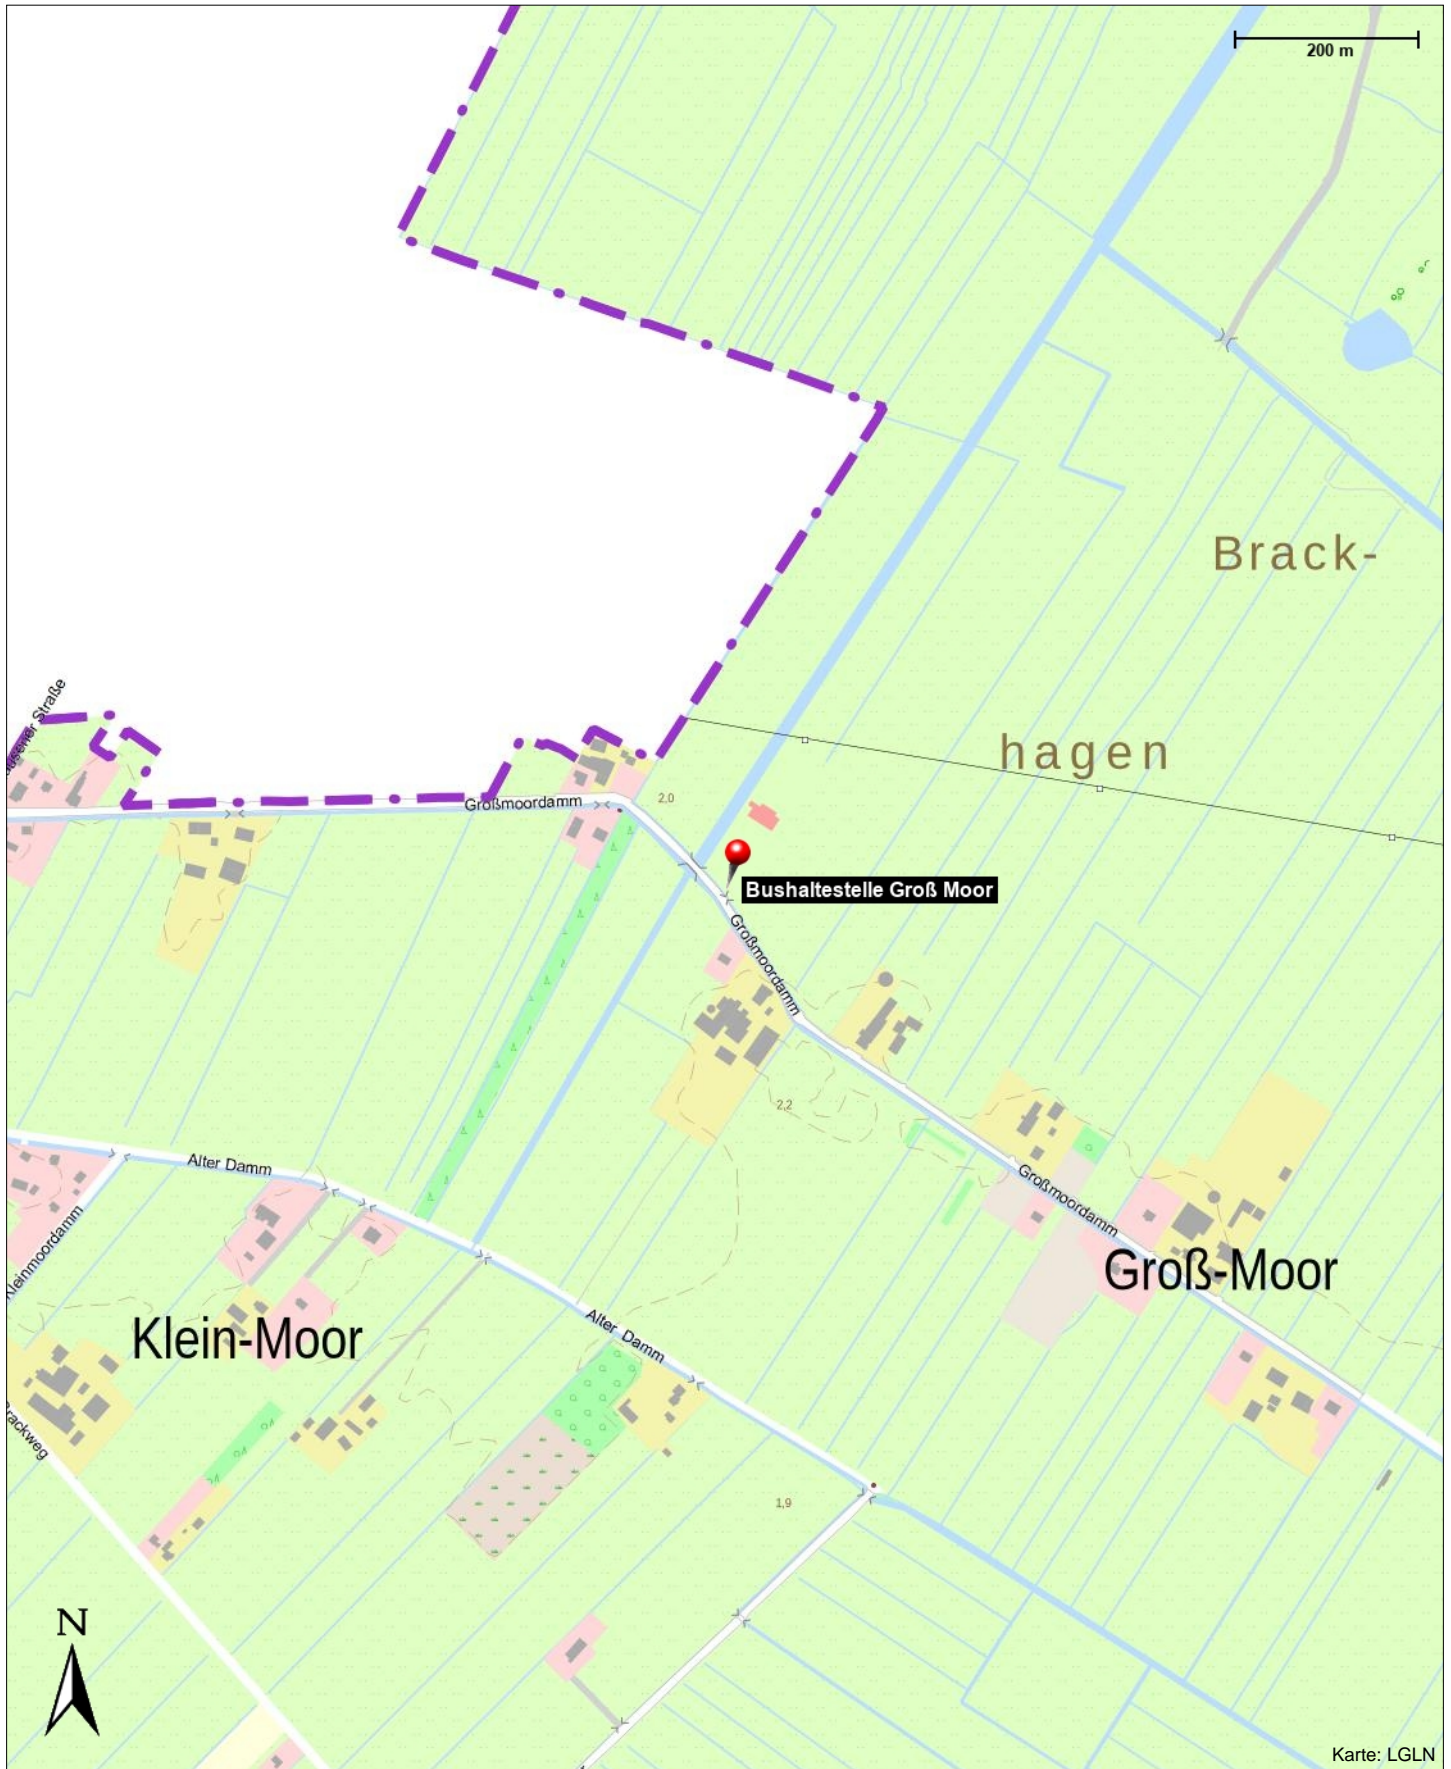

Bushaltestelle Groß Moor

Überblick

Linie: 249

Position

N 53° 26.70780', E 010° 02.78692'

Bushaltestelle Groß Moor

Bushaltestelle Groß Moor