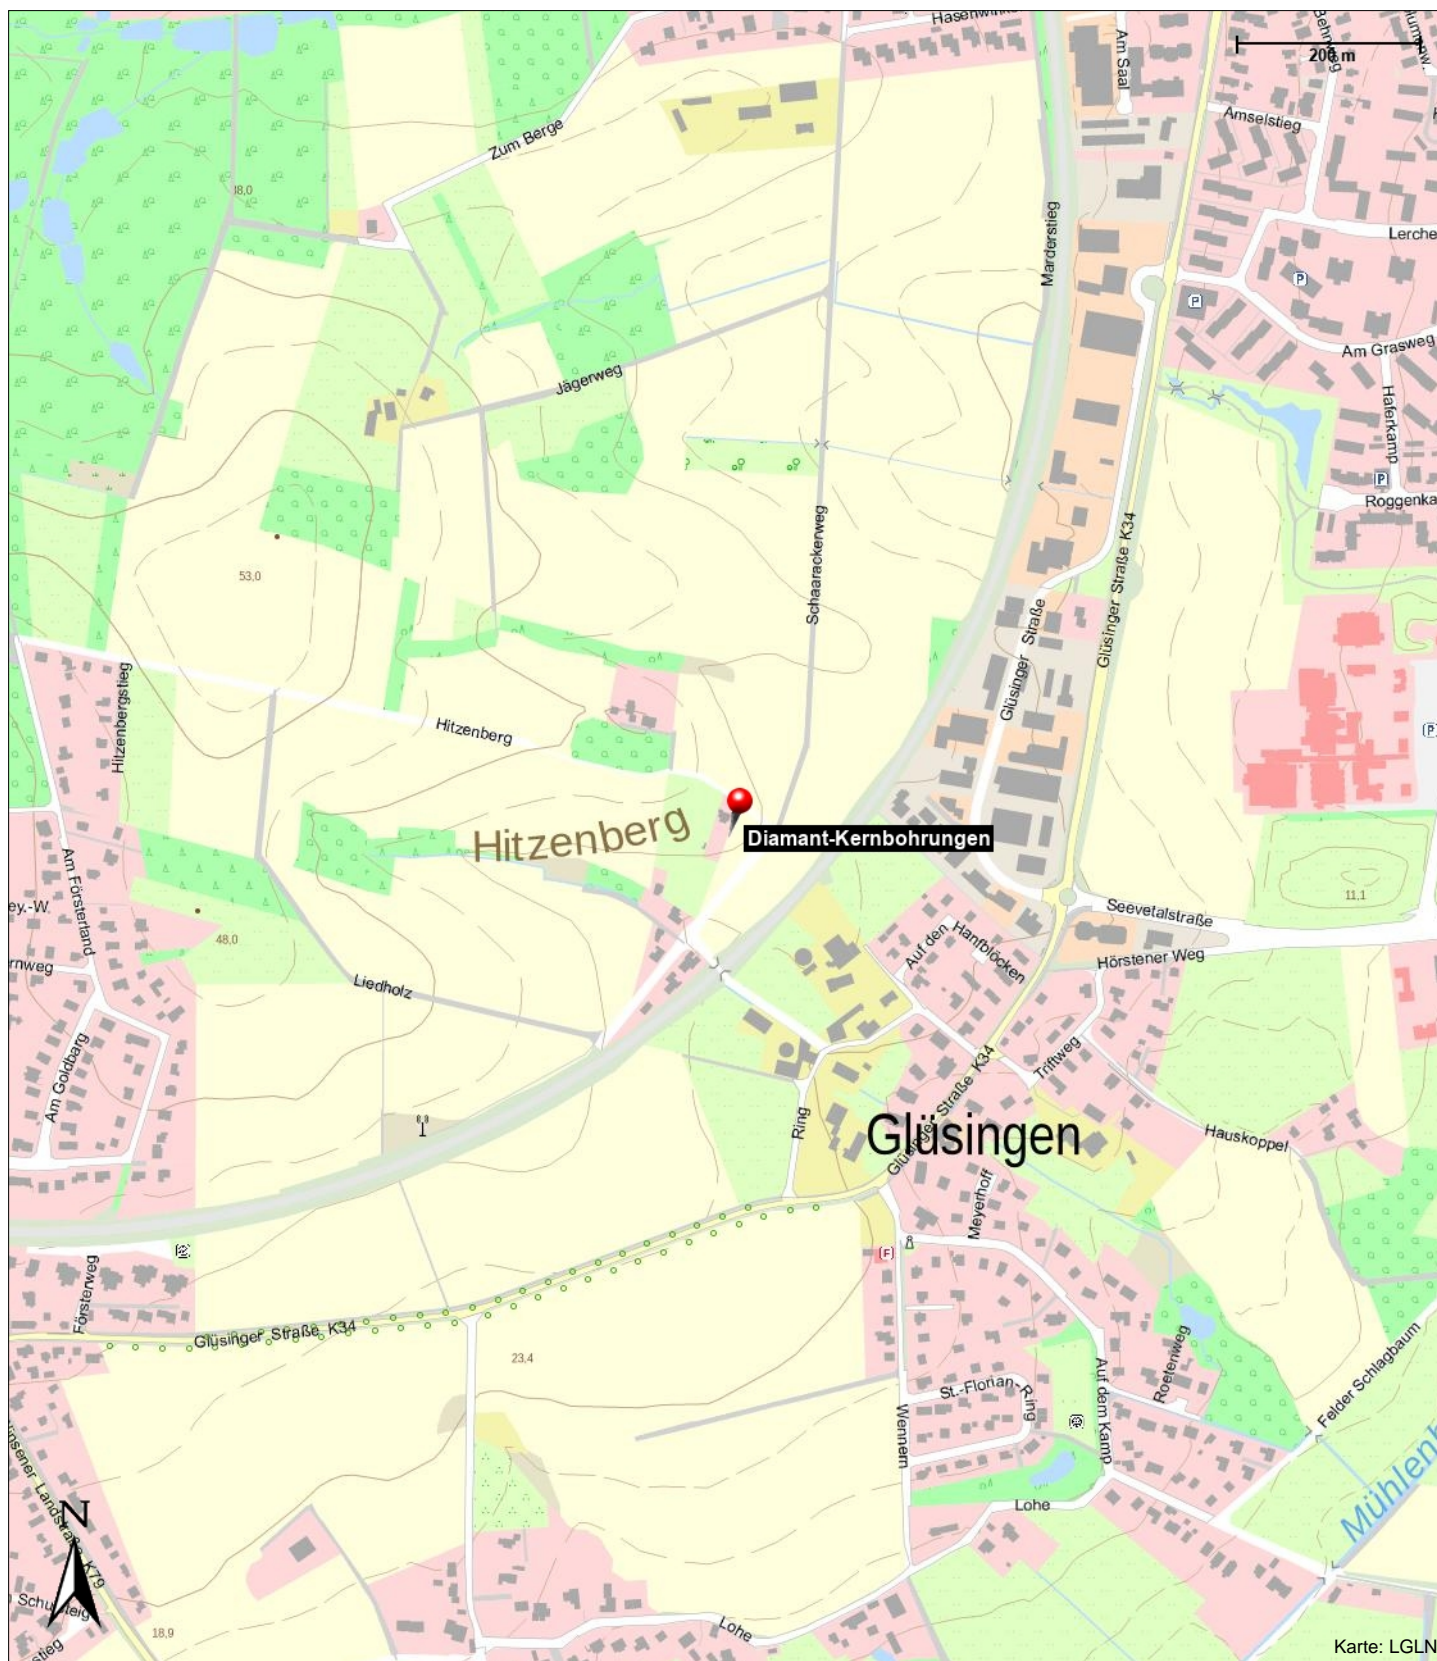

Diamant-Kernbohrungen

Hitzenberg 30
21217 Seevetal

Telefon: 04105 12210
Telefax: 04105 12210
E-Mail: www.diamant.kernbohrungen.net

Informationen

(see/de)

Kontakt

Mauch
Hitzenberg 30
21217 Seevetal

Position

N 53° 24.66786', E 010° 00.76973'

Diamant-Kernbohrungen

Hitzenberg 30
21217 Seevetal

Telefon: 04105 12210
Telefax: 04105 12210
E-Mail: www.diamant.kernbohrungen.net

Diamant-Kernbohrungen

Hitzenberg 30
21217 Seevetal