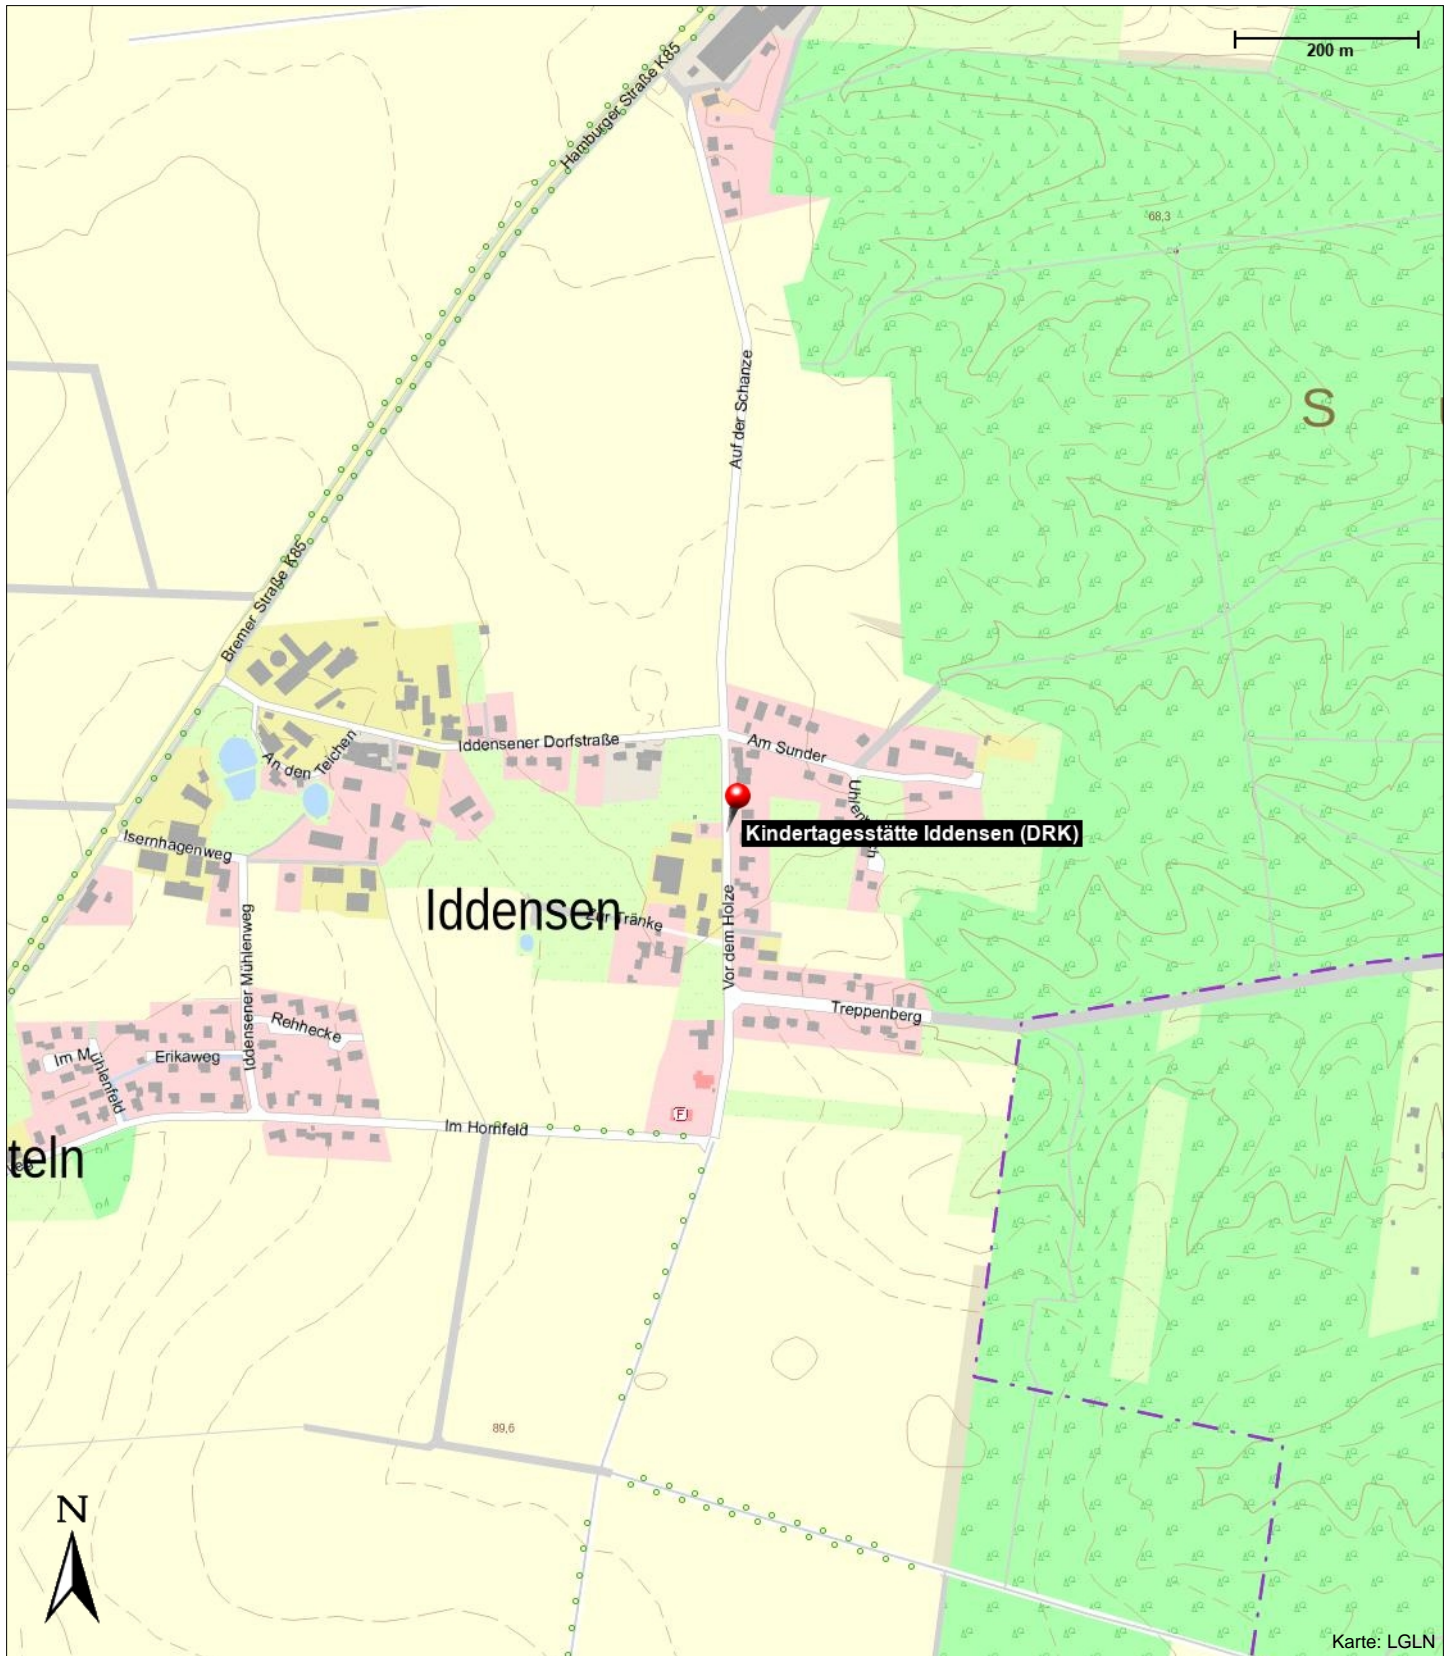

Kindertagesstätte Iddensen (DRK)

Vor dem Holze 16
21224 Rosengarten-Iddensen

Telefon: 04108 5900950
E-Mail: kita.iddensen@drk-lkharburg.de
Internet: <http://kita-iddensen.drk-lkharburg.de/startseite>