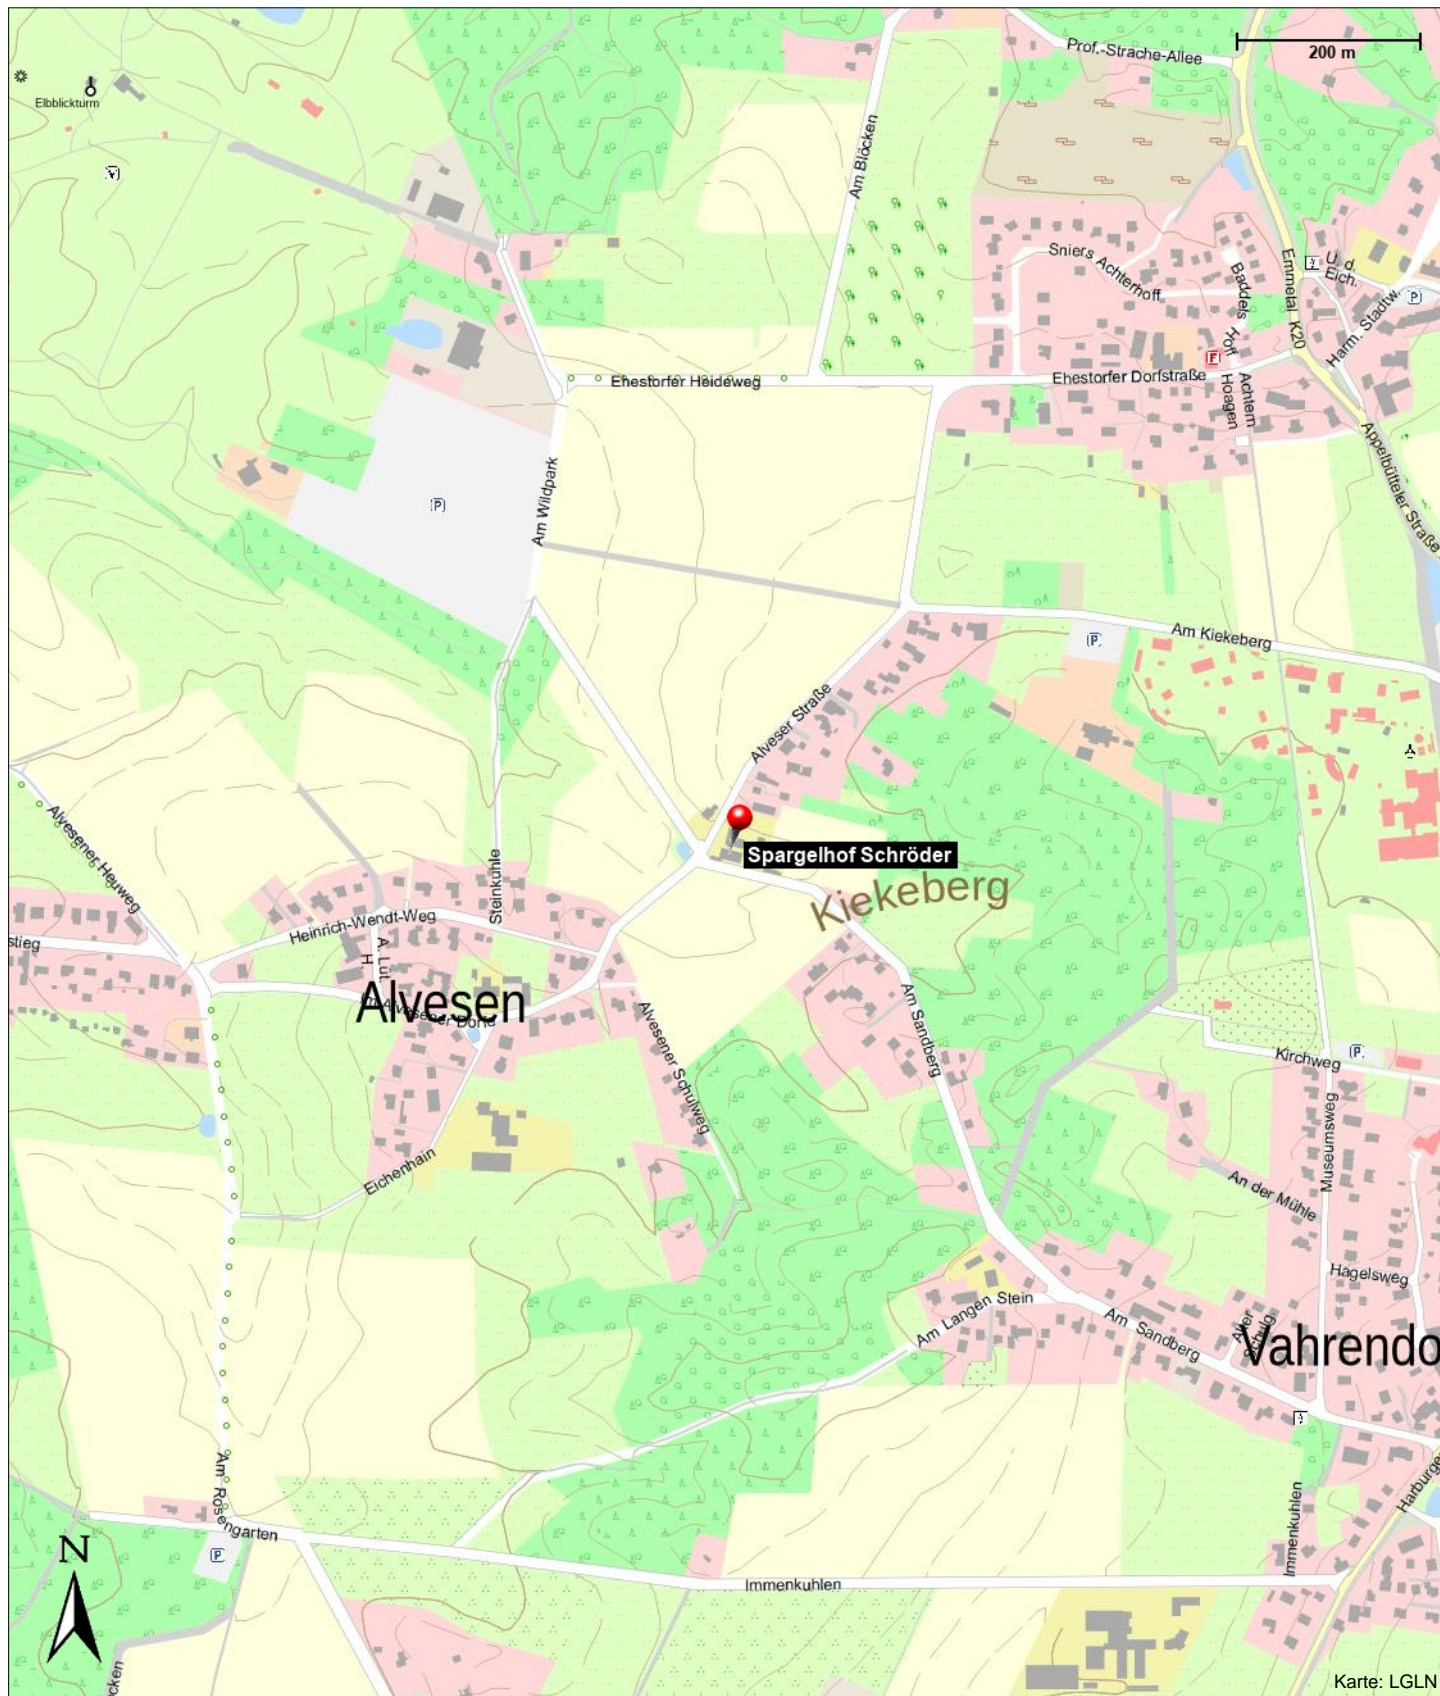

Spargelhof Schröder

Am Sandberg 50
21224 Rosengarten

Telefon: 04108 6859

Kontakt

Am Sandberg 50
21224 Rosengarten

Öffnungszeiten

Mitte April bis Ende Juni: tägl. 8.00 - 19.00 Uhr Juli bis
Weihnachten: Mi. - Sa. 9.00 - 18.30 Uhr So. ab 13.00 Uhr, Mo.
u. Di. Ruhetag Januar bis März geschlossen

Position

N 53° 26.30693', E 009° 53.59996'

Spargelhof Schröder

Am Sandberg 50
21224 Rosengarten

Telefon: 04108 6859

Spargelhof Schröder

Am Sandberg 50
21224 Rosengarten

Telefon: 04108 6859